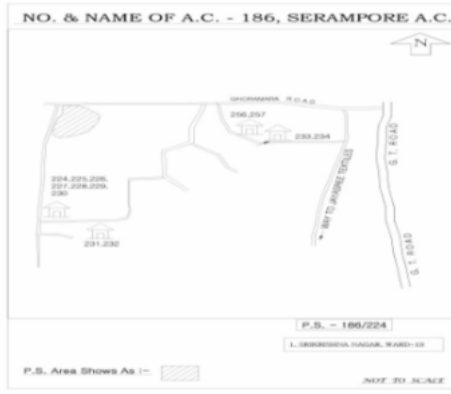

Nazri Naksha