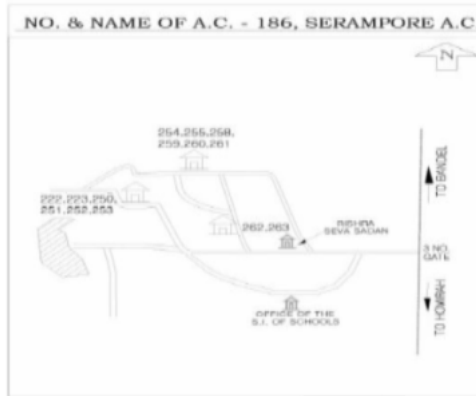

নির্বাচক নিবন্ধন আধিকারিকের স্বাক্ষর

Nazri Naksha

Google Map View

Polling Station Building Front View

Polling Station Front View

Cad View

Key MAP View

1 নাম : অর্চনা সিংহ পিতার নাম : দিনেশ মিশ্র বাড়ির নং : 9/4 বয়স : 23 লিঙ্গ : মহিলা	ANS2741726 ফটো উপলব্ধ	2 নাম : রিনা সিংহ স্বামীর নাম : বিশ্বজিৎ সিংহ বাড়ির নং : 24 বয়স : 26 লিঙ্গ : মহিলা	ANS2765352 ফটো উপলব্ধ	3 নাম : অরীজীত সিংহ মায়ের নাম : রেখা সিংহ বাড়ির নং : 24 বয়স : 23 লিঙ্গ : পুরুষ	ANS2755395 ফটো উপলব্ধ
4 নাম : খুশি ঠাকুর পিতার নাম : সঞ্জীব ঠাকুর বাড়ির নং : 26 বয়স : 21 লিঙ্গ : মহিলা	ANS2755494 ফটো উপলব্ধ	5 নাম : চন্দন শাহ পিতার নাম : বিনোদ শাহ বাড়ির নং : 1082 বয়স : 21 লিঙ্গ : পুরুষ	ANS2752558 ফটো উপলব্ধ	6 নাম : রিয়া সিংহ পিতার নাম : অনিল সিংহ বাড়ির নং : 63/25 বয়স : 24 লিঙ্গ : মহিলা	ANS2754984 ফটো উপলব্ধ
7 নাম : বিনয় কুমার রাই পিতার নাম : জয় নাথ রায় বাড়ির নং : 63/এ/13 বয়স : 41 লিঙ্গ : পুরুষ	MHD3089679 ফটো উপলব্ধ	8 নাম : রোহিত লককর পিতার নাম : গণেশ লককর বাড়ির নং : 216/1 বয়স : 20 লিঙ্গ : পুরুষ	ANS2762409 ফটো উপলব্ধ	9 নাম : পিন্টু কুমার পাণ্ডে মায়ের নাম : মীরা দেবী বাড়ির নং : 225 বয়স : 29 লিঙ্গ : পুরুষ	ANS2712404 ফটো উপলব্ধ
10 নাম : কৃষ্ণাদেবী মিশ্রা স্বামীর নাম : সন্তন মিশ্রা বাড়ির নং : 225 বয়স : 56 লিঙ্গ : মহিলা	WB/26/181/690486 ফটো উপলব্ধ	11 নাম : মায়াদেবী মিশ্রা অন্যান্য : শ্রবণ মিশ্রা বাড়ির নং : 225 বয়স : 51 লিঙ্গ : মহিলা	WB/26/181/690483 ফটো উপলব্ধ	12 নাম : কলাবতী দেবী স্বামীর নাম : গৌরা শঙ্কর রাম বাড়ির নং : 229 বয়স : 24 লিঙ্গ : মহিলা	MHD3273729 ফটো উপলব্ধ
13 নাম : গৌরী ওবা পিতার নাম : দীননাথ ওবা বাড়ির নং : 229 বয়স : 63 লিঙ্গ : পুরুষ	WB/26/181/690714 ফটো উপলব্ধ	14 নাম : কাজল ওবা অন্যান্য : গৌরী ওবা বাড়ির নং : 229 বয়স : 58 লিঙ্গ : মহিলা	WB/26/181/690219 ফটো উপলব্ধ	15 নাম : বিরেন্দ্র রাম পিতার নাম : শিউবচন রাম বাড়ির নং : 229 বয়স : 50 লিঙ্গ : পুরুষ	WB/26/181/690275 ফটো উপলব্ধ
16 নাম : গীতাদেবী রাম অন্যান্য : বিরেন্দ্র রাম বাড়ির নং : 229 বয়স : 49 লিঙ্গ : মহিলা	WB/26/181/690274 ফটো উপলব্ধ	17 নাম : নরেন্দ্র রাম পিতার নাম : শিব বচন রাম বাড়ির নং : 229 বয়স : 43 লিঙ্গ : পুরুষ	MHD3090040 ফটো উপলব্ধ	18 নাম : পুষ্পা রাম স্বামীর নাম : নগেন্দ্র রাম বাড়ির নং : 229 বয়স : 37 লিঙ্গ : মহিলা	ANS1364835 ফটো উপলব্ধ
19 নাম : বিষ্ণু রাম পিতার নাম : বিরেন্দ্র রাম বাড়ির নং : 229 বয়স : 32 লিঙ্গ : পুরুষ	ANS1798651 ফটো উপলব্ধ	20 নাম : পঙ্কজ কুমার রাম পিতার নাম : বিরেন্দ্র রাম বাড়ির নং : 229 বয়স : 27 লিঙ্গ : পুরুষ	ANS2244804 ফটো উপলব্ধ	21 নাম : গিরিজা শংকর ওবা পিতার নাম : ট্রয়স্ক শ্রণ ওবা বাড়ির নং : 232 বয়স : 56 লিঙ্গ : পুরুষ	ANS1918804 ফটো উপলব্ধ
22 নাম : গ্যানমালা দেবী স্বামীর নাম : গিরিজা শঙ্কর ওবা বাড়ির নং : 232 বয়স : 54 লিঙ্গ : মহিলা	ANS1918390 ফটো উপলব্ধ	23 নাম : নীলম দেবী স্বামীর নাম : ব্রীজেশ বাড়ির নং : 232 বয়স : 43 লিঙ্গ : মহিলা	MHD3090065 ফটো উপলব্ধ	24 নাম : রাকেশ কুমার পিতার নাম : মুলুক নাথ বাড়ির নং : 232 বয়স : 42 লিঙ্গ : পুরুষ	MHD3090073 ফটো উপলব্ধ
25 নাম : গিরিজাদেবী ঠাকুর স্বামীর নাম : মনুকনাথ ঠাকুর বাড়ির নং : 232 বয়স : 71 লিঙ্গ : মহিলা	WB/26/181/690407 ফটো উপলব্ধ	26 নাম : ব্রীজেশকুমার ঠাকুর পিতার নাম : মনুকনাথ ঠাকুর বাড়ির নং : 232 বয়স : 49 লিঙ্গ : পুরুষ	WB/26/181/690457 ফটো উপলব্ধ	27 নাম : খুশী ঠাকুর পিতার নাম : কান্ত ঠাকুর বাড়ির নং : 232 বয়স : 28 লিঙ্গ : মহিলা	ANS2244929 ফটো উপলব্ধ
28 নাম : পবনকুমার শর্মা পিতার নাম : হনুমান শর্মা বাড়ির নং : 235 বয়স : 65 লিঙ্গ : পুরুষ	WB/26/181/690647 ফটো উপলব্ধ	29 নাম : রেণু লতা শর্মা স্বামীর নাম : পবন কুমার শর্মা বাড়ির নং : 235 বয়স : 62 লিঙ্গ : মহিলা	ANS2703254 ফটো উপলব্ধ	30 নাম : সুনীল কুমার শর্মা পিতার নাম : পবন কুমার শর্মা বাড়ির নং : 235 বয়স : 38 লিঙ্গ : পুরুষ	MHD3274123 ফটো উপলব্ধ