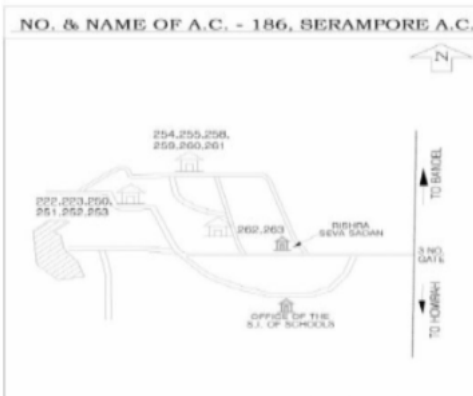

নির্বাচক নিবন্ধন আধিকারিকের স্বাক্ষর

Nazri Naksha

Google Map View

Polling Station Building Front View

Polling Station Front View

Cad View

Key MAP View

1 নাম : অর্চনা সিংহ পিতার নাম : দিনেশ মিশ্র বাড়ির নং : 9/4 বয়স : 23 লিঙ্গ : মহিলা	ANS2741726 ফটো উপলব্ধ	2 নাম : রিনা সিংহ স্বামীর নাম : বিশ্বজিৎ সিংহ বাড়ির নং : 24 বয়স : 26 লিঙ্গ : মহিলা	ANS2765352 ফটো উপলব্ধ	3 নাম : অরীজীত সিংহ মায়ের নাম : রেখা সিংহ বাড়ির নং : 24 বয়স : 23 লিঙ্গ : পুরুষ	ANS2755395 ফটো উপলব্ধ
4 নাম : খুশি ঠাকুর পিতার নাম : সঞ্জীব ঠাকুর বাড়ির নং : 26 বয়স : 21 লিঙ্গ : মহিলা	ANS2755494 ফটো উপলব্ধ	5 নাম : চন্দন শাহ পিতার নাম : বিনোদ শাহ বাড়ির নং : 1082 বয়স : 21 লিঙ্গ : পুরুষ	ANS2752558 ফটো উপলব্ধ	6 নাম : রিয়া সিংহ পিতার নাম : অনিল সিংহ বাড়ির নং : 63/25 বয়স : 24 লিঙ্গ : মহিলা	ANS2754984 ফটো উপলব্ধ
7 নাম : বিনয় কুমার রাই পিতার নাম : জয় নাথ রায় বাড়ির নং : 63/এ/13 বয়স : 41 লিঙ্গ : পুরুষ	MHD3089679 ফটো উপলব্ধ	8 নাম : রোহিত লককর পিতার নাম : গণেশ লককর বাড়ির নং : 216/1 বয়স : 20 লিঙ্গ : পুরুষ	ANS2762409 ফটো উপলব্ধ	9 নাম : পিন্টু কুমার পাণ্ডে মায়ের নাম : মীরা দেবী বাড়ির নং : 225 বয়স : 29 লিঙ্গ : পুরুষ	ANS2712404 ফটো উপলব্ধ
10 নাম : কৃষ্ণাদেবী মিশ্রা স্বামীর নাম : সন্তন মিশ্রা বাড়ির নং : 225 বয়স : 56 লিঙ্গ : মহিলা	WB/26/181/690486 ফটো উপলব্ধ	11 নাম : মায়াদেবী মিশ্রা অন্যান্য : শ্রবণ মিশ্রা বাড়ির নং : 225 বয়স : 51 লিঙ্গ : মহিলা	WB/26/181/690483 ফটো উপলব্ধ	12 নাম : কলাবতী দেবী স্বামীর নাম : গৌরা শঙ্কর রাম বাড়ির নং : 229 বয়স : 24 লিঙ্গ : মহিলা	MHD3273729 ফটো উপলব্ধ
13 নাম : গৌরী ওবা পিতার নাম : দীননাথ ওবা বাড়ির নং : 229 বয়স : 63 লিঙ্গ : পুরুষ	WB/26/181/690714 ফটো উপলব্ধ	14 নাম : কাজল ওবা অন্যান্য : গৌরী ওবা বাড়ির নং : 229 বয়স : 58 লিঙ্গ : মহিলা	WB/26/181/690219 ফটো উপলব্ধ	15 নাম : বিরেন্দ্র রাম পিতার নাম : শিউবচন রাম বাড়ির নং : 229 বয়স : 50 লিঙ্গ : পুরুষ	WB/26/181/690275 ফটো উপলব্ধ
16 নাম : গীতাদেবী রাম অন্যান্য : বিরেন্দ্র রাম বাড়ির নং : 229 বয়স : 49 লিঙ্গ : মহিলা	WB/26/181/690274 ফটো উপলব্ধ	17 নাম : নরেন্দ্র রাম পিতার নাম : শিব বচন রাম বাড়ির নং : 229 বয়স : 43 লিঙ্গ : পুরুষ	MHD3090040 ফটো উপলব্ধ	18 নাম : পুষ্পা রাম স্বামীর নাম : নগেন্দ্র রাম বাড়ির নং : 229 বয়স : 37 লিঙ্গ : মহিলা	ANS1364835 ফটো উপলব্ধ
19 নাম : বিষ্ণু রাম পিতার নাম : বিরেন্দ্র রাম বাড়ির নং : 229 বয়স : 32 লিঙ্গ : পুরুষ	ANS1798651 ফটো উপলব্ধ	20 নাম : পঙ্কজ কুমার রাম পিতার নাম : বিরেন্দ্র রাম বাড়ির নং : 229 বয়স : 27 লিঙ্গ : পুরুষ	ANS2244804 ফটো উপলব্ধ	21 নাম : গিরিজা শংকর ওবা পিতার নাম : ট্রয়স্ক শ্রণ ওবা বাড়ির নং : 232 বয়স : 56 লিঙ্গ : পুরুষ	ANS1918804 ফটো উপলব্ধ
22 নাম : গ্যানমালা দেবী স্বামীর নাম : গিরিজা শঙ্কর ওবা বাড়ির নং : 232 বয়স : 54 লিঙ্গ : মহিলা	ANS1918390 ফটো উপলব্ধ	23 নাম : নীলম দেবী স্বামীর নাম : ব্রীজেশ বাড়ির নং : 232 বয়স : 43 লিঙ্গ : মহিলা	MHD3090065 ফটো উপলব্ধ	24 নাম : রাকেশ কুমার পিতার নাম : মুলুক নাথ বাড়ির নং : 232 বয়স : 42 লিঙ্গ : পুরুষ	MHD3090073 ফটো উপলব্ধ
25 নাম : গিরিজাদেবী ঠাকুর স্বামীর নাম : মনুকনাথ ঠাকুর বাড়ির নং : 232 বয়স : 71 লিঙ্গ : মহিলা	WB/26/181/690407 ফটো উপলব্ধ	26 নাম : ব্রীজেশকুমার ঠাকুর পিতার নাম : মনুকনাথ ঠাকুর বাড়ির নং : 232 বয়স : 49 লিঙ্গ : পুরুষ	WB/26/181/690457 ফটো উপলব্ধ	27 নাম : খুশী ঠাকুর পিতার নাম : কান্ত ঠাকুর বাড়ির নং : 232 বয়স : 28 লিঙ্গ : মহিলা	ANS2244929 ফটো উপলব্ধ
28 নাম : পবনকুমার শর্মা পিতার নাম : হনুমান শর্মা বাড়ির নং : 235 বয়স : 65 লিঙ্গ : পুরুষ	WB/26/181/690647 ফটো উপলব্ধ	29 নাম : রেণু লতা শর্মা স্বামীর নাম : পবন কুমার শর্মা বাড়ির নং : 235 বয়স : 62 লিঙ্গ : মহিলা	ANS2703254 ফটো উপলব্ধ	30 নাম : সুনীল কুমার শর্মা পিতার নাম : পবন কুমার শর্মা বাড়ির নং : 235 বয়স : 38 লিঙ্গ : পুরুষ	MHD3274123 ফটো উপলব্ধ