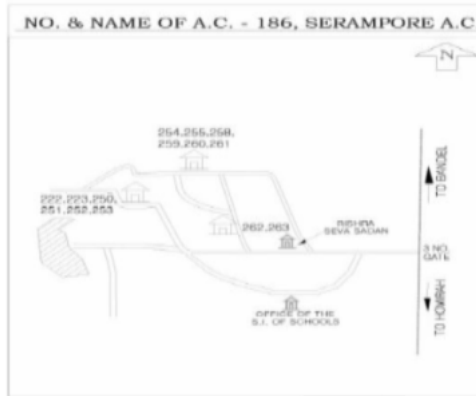

নির্বাচক নিবন্ধন আধিকারিকের স্বাক্ষর

Nazri Naksha

Google Map View

Polling Station Building Front View

Polling Station Front View

Cad View

Key MAP View

1 নাম : খুশবু শর্মা স্বামীর নাম: রোহিত কুমার শর্মা বাড়ির নং : 19 বয়স : 22 লিঙ্গ : মহিলা	ANS2738706 ফটো উপলব্ধ	2 নাম : মেহা শর্মা পিতার নাম: ধর্মেন্দ্র শর্মা বাড়ির নং : 19 বয়স : 21 লিঙ্গ : মহিলা	ANS2738821 ফটো উপলব্ধ	3 নাম : সুবীর কুমার সিং পিতার নাম: গজেন্দ্র সিং বাড়ির নং : 65/ডি বয়স : 40 লিঙ্গ : পুরুষ	MHD3631124 ফটো উপলব্ধ
4 নাম : অভিজিৎ দাস পিতার নাম: শঙ্কর দাস বাড়ির নং : 71 বয়স : 21 লিঙ্গ : পুরুষ	ANS2738623 ফটো উপলব্ধ	5 নাম : খুশবু কুমারী সিংহ পিতার নাম: নরেন্দ্র কুমার সিংহ বাড়ির নং : 72 বয়স : 22 লিঙ্গ : মহিলা	ANS2755171 ফটো উপলব্ধ	6 নাম : সুমন্ত সিংহ পিতার নাম: অশোক সিংহ বাড়ির নং : 88/এ বয়স : 23 লিঙ্গ : পুরুষ	ANS2758209 ফটো উপলব্ধ
7 নাম : অনীশা কুমারী পিতার নাম: মুন্না রজাক রজাক বাড়ির নং : 167/3 বয়স : 20 লিঙ্গ : মহিলা	ANS2764744 ফটো উপলব্ধ	8 নাম : রাধিকা রায় স্বামীর নাম: মহাতিম রায় বাড়ির নং : 182/কিউ বয়স : 71 লিঙ্গ : মহিলা	ANS2738417 ফটো উপলব্ধ	9 নাম : মেহা প্রসাদ ঠাকুর পিতার নাম: শ্রীরাম প্রসাদ ঠাকুর বাড়ির নং : 204/1 বয়স : 21 লিঙ্গ : মহিলা	ANS2758720 ফটো উপলব্ধ
10 নাম : আয়ুশ কুমার শাহ পিতার নাম: দুর্গা শাহ বাড়ির নং : 251 বয়স : 21 লিঙ্গ : পুরুষ	ANS2753051 ফটো উপলব্ধ	11 নাম : শান্তি পাত্র অন্যান্য: কমলকুমার পাত্র বাড়ির নং : 273 বয়স : 60 লিঙ্গ : মহিলা	ANS2521185 ফটো উপলব্ধ	12 নাম : রাজু পাত্র পিতার নাম: কমল পাত্র বাড়ির নং : 273 বয়স : 41 লিঙ্গ : পুরুষ	MHD3094299 ফটো উপলব্ধ
13 নাম : মুনমুন পাত্র স্বামীর নাম: রাজু পাত্র বাড়ির নং : 273 বয়স : 39 লিঙ্গ : মহিলা	ANS2053502 ফটো উপলব্ধ	14 নাম : সরস্বতী দেবী স্বামীর নাম: সুরেন্দ্র প্রসাদ বাড়ির নং : 277 বয়স : 61 লিঙ্গ : মহিলা	MHD1775352 ফটো উপলব্ধ	15 নাম : সন্দ্যা দেবী স্বামীর নাম: গনেশ প্রসাদ বাড়ির নং : 277 বয়স : 59 লিঙ্গ : মহিলা	MHD3094398 ফটো উপলব্ধ
16 নাম : নীলম দেবী স্বামীর নাম: অবধেশ প্রসাদ বাড়ির নং : 277 বয়স : 51 লিঙ্গ : মহিলা	MHD3094356 ফটো উপলব্ধ	17 নাম : সুরেন্দ্র প্রসাদ পিতার নাম: ছবিলা প্রসাদ বাড়ির নং : 277 বয়স : 64 লিঙ্গ : পুরুষ	MHD1774926 ফটো উপলব্ধ	18 নাম : আবেশ প্রসাদ পিতার নাম: রামকৈলাস প্রসাদ বাড়ির নং : 277 বয়স : 60 লিঙ্গ : পুরুষ	MHD1844158 ফটো উপলব্ধ
#2 19 নাম : সুশীল কুমার সিং পিতার নাম: ছাঈবিলা প্রসাদ সিং বাড়ির নং : 277 বয়স : 49 লিঙ্গ : পুরুষ	ANS2521433 ফটো উপলব্ধ	20 নাম : রাজেশ প্রসাদ পিতার নাম: সুরেন্দ্র প্রসাদ বাড়ির নং : 277 বয়স : 45 লিঙ্গ : পুরুষ	MHD1776160 ফটো উপলব্ধ	21 নাম : দীপক কুমার প্রসাদ পিতার নাম: রাম প্রবেশ প্রসাদ বাড়ির নং : 277 বয়স : 44 লিঙ্গ : পুরুষ	ANS1367259 ফটো উপলব্ধ
22 নাম : রঞ্জু প্রসাদ স্বামীর নাম: রাজেশ প্রসাদ বাড়ির নং : 277 বয়স : 43 লিঙ্গ : মহিলা	ANS1919117 ফটো উপলব্ধ	23 নাম : রমেশ প্রসাদ পিতার নাম: সুরেন্দ্র প্রসাদ বাড়ির নং : 277 বয়স : 40 লিঙ্গ : পুরুষ	MHD3096260 ফটো উপলব্ধ	24 নাম : কমলেশ প্রসাদ পিতার নাম: সুরেন্দ্র প্রসাদ বাড়ির নং : 277 বয়স : 37 লিঙ্গ : পুরুষ	ANS1161645 ফটো উপলব্ধ
25 নাম : অনিতা কুমারী প্রসাদ পিতার নাম: সুরেন্দ্র প্রসাদ বাড়ির নং : 277 বয়স : 34 লিঙ্গ : মহিলা	ANS1919109 ফটো উপলব্ধ	26 নাম : পঙ্কজ কুমার প্রসাদ পিতার নাম: দীপেশ প্রসাদ বাড়ির নং : 277 বয়স : 33 লিঙ্গ : পুরুষ	ANS2053940 ফটো উপলব্ধ	#2 27 নাম : মেঘা প্রসাদ রাম স্বামীর নাম: রোহিত কুমার রাম রাম বাড়ির নং : ডব্লিউ/ও- রোহিত কুমার রাম বয়স : 30 লিঙ্গ : মহিলা	ANS2336907 ফটো উপলব্ধ
28 নাম : অঙ্কিত প্রসাদ পিতার নাম: অবধেশ প্রসাদ বাড়ির নং : 277 বয়স : 26 লিঙ্গ : পুরুষ	ANS2286441 ফটো উপলব্ধ	29 নাম : রামেশ্বর রায় স্বামীর নাম: লক্ষ টেনেক্ট মানব রায় বাড়ির নং : 277 বয়স : 63 লিঙ্গ : পুরুষ	ANS2768455 ফটো উপলব্ধ	30 নাম : রাধিকা দেবী স্বামীর নাম: রাম প্রবেশ প্রসাদ বাড়ির নং : 277/1 বয়স : 61 লিঙ্গ : মহিলা	WB/26/181/696473 ফটো উপলব্ধ