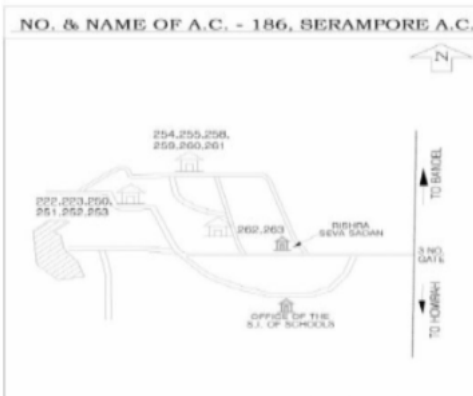

নির্বাচক নিবন্ধন আধিকারিকের স্বাক্ষর

Nazri Naksha

Google Map View

Polling Station Building Front View

Polling Station Front View

Cad View

Key MAP View

1 নাম : খুশবু শর্মা স্বামীর নাম: রোহিত কুমার শর্মা বাড়ির নং : 19 বয়স : 22 লিঙ্গ : মহিলা	ANS2738706 ফটো উপলব্ধ	2 নাম : মেহা শর্মা পিতার নাম: ধর্মেন্দ্র শর্মা বাড়ির নং : 19 বয়স : 21 লিঙ্গ : মহিলা	ANS2738821 ফটো উপলব্ধ	3 নাম : সুবীর কুমার সিং পিতার নাম: গজেন্দ্র সিং বাড়ির নং : 65/ডি বয়স : 40 লিঙ্গ : পুরুষ	MHD3631124 ফটো উপলব্ধ
4 নাম : অভিজিৎ দাস পিতার নাম: শঙ্কর দাস বাড়ির নং : 71 বয়স : 21 লিঙ্গ : পুরুষ	ANS2738623 ফটো উপলব্ধ	5 নাম : খুশবু কুমারী সিংহ পিতার নাম: নরেন্দ্র কুমার সিংহ বাড়ির নং : 72 বয়স : 22 লিঙ্গ : মহিলা	ANS2755171 ফটো উপলব্ধ	6 নাম : সুমন্ত সিংহ পিতার নাম: অশোক সিংহ বাড়ির নং : 88/এ বয়স : 23 লিঙ্গ : পুরুষ	ANS2758209 ফটো উপলব্ধ
7 নাম : অনীশা কুমারী পিতার নাম: মুন্না রজাক রজাক বাড়ির নং : 167/3 বয়স : 20 লিঙ্গ : মহিলা	ANS2764744 ফটো উপলব্ধ	8 নাম : রাধিকা রায় স্বামীর নাম: মহাতিম রায় বাড়ির নং : 182/কিউ বয়স : 71 লিঙ্গ : মহিলা	ANS2738417 ফটো উপলব্ধ	9 নাম : মেহা প্রসাদ ঠাকুর পিতার নাম: শ্রীরাম প্রসাদ ঠাকুর বাড়ির নং : 204/1 বয়স : 21 লিঙ্গ : মহিলা	ANS2758720 ফটো উপলব্ধ
10 নাম : আয়ুশ কুমার শাহ পিতার নাম: দুর্গা শাহ বাড়ির নং : 251 বয়স : 21 লিঙ্গ : পুরুষ	ANS2753051 ফটো উপলব্ধ	11 নাম : শান্তি পাত্র অন্যান্য: কমলকুমার পাত্র বাড়ির নং : 273 বয়স : 60 লিঙ্গ : মহিলা	ANS2521185 ফটো উপলব্ধ	12 নাম : রাজু পাত্র পিতার নাম: কমল পাত্র বাড়ির নং : 273 বয়স : 41 লিঙ্গ : পুরুষ	MHD3094299 ফটো উপলব্ধ
13 নাম : মুনমুন পাত্র স্বামীর নাম: রাজু পাত্র বাড়ির নং : 273 বয়স : 39 লিঙ্গ : মহিলা	ANS2053502 ফটো উপলব্ধ	14 নাম : সরস্বতী দেবী স্বামীর নাম: সুরেন্দ্র প্রসাদ বাড়ির নং : 277 বয়স : 61 লিঙ্গ : মহিলা	MHD1775352 ফটো উপলব্ধ	15 নাম : সন্দ্যা দেবী স্বামীর নাম: গনেশ প্রসাদ বাড়ির নং : 277 বয়স : 59 লিঙ্গ : মহিলা	MHD3094398 ফটো উপলব্ধ
16 নাম : নীলম দেবী স্বামীর নাম: অবধেশ প্রসাদ বাড়ির নং : 277 বয়স : 51 লিঙ্গ : মহিলা	MHD3094356 ফটো উপলব্ধ	17 নাম : সুরেন্দ্র প্রসাদ পিতার নাম: ছবিলা প্রসাদ বাড়ির নং : 277 বয়স : 64 লিঙ্গ : পুরুষ	MHD1774926 ফটো উপলব্ধ	18 নাম : আবেশ প্রসাদ পিতার নাম: রামকৈলাস প্রসাদ বাড়ির নং : 277 বয়স : 60 লিঙ্গ : পুরুষ	MHD1844158 ফটো উপলব্ধ
#2 19 নাম : সুশীল কুমার সিং পিতার নাম: ছাঈবিলা প্রসাদ সিং বাড়ির নং : 277 বয়স : 49 লিঙ্গ : পুরুষ	ANS2521433 ফটো উপলব্ধ	20 নাম : রাজেশ প্রসাদ পিতার নাম: সুরেন্দ্র প্রসাদ বাড়ির নং : 277 বয়স : 45 লিঙ্গ : পুরুষ	MHD1776160 ফটো উপলব্ধ	21 নাম : দীপক কুমার প্রসাদ পিতার নাম: রাম প্রবেশ প্রসাদ বাড়ির নং : 277 বয়স : 44 লিঙ্গ : পুরুষ	ANS1367259 ফটো উপলব্ধ
22 নাম : রঞ্জু প্রসাদ স্বামীর নাম: রাজেশ প্রসাদ বাড়ির নং : 277 বয়স : 43 লিঙ্গ : মহিলা	ANS1919117 ফটো উপলব্ধ	23 নাম : রমেশ প্রসাদ পিতার নাম: সুরেন্দ্র প্রসাদ বাড়ির নং : 277 বয়স : 40 লিঙ্গ : পুরুষ	MHD3096260 ফটো উপলব্ধ	24 নাম : কমলেশ প্রসাদ পিতার নাম: সুরেন্দ্র প্রসাদ বাড়ির নং : 277 বয়স : 37 লিঙ্গ : পুরুষ	ANS1161645 ফটো উপলব্ধ
25 নাম : অনিতা কুমারী প্রসাদ পিতার নাম: সুরেন্দ্র প্রসাদ বাড়ির নং : 277 বয়স : 34 লিঙ্গ : মহিলা	ANS1919109 ফটো উপলব্ধ	26 নাম : পঙ্কজ কুমার প্রসাদ পিতার নাম: দীপেশ প্রসাদ বাড়ির নং : 277 বয়স : 33 লিঙ্গ : পুরুষ	ANS2053940 ফটো উপলব্ধ	#2 27 নাম : মেঘা প্রসাদ রাম স্বামীর নাম: রোহিত কুমার রাম রাম বাড়ির নং : ডব্লিউ/ও- রোহিত কুমার রাম বয়স : 30 লিঙ্গ : মহিলা	ANS2336907 ফটো উপলব্ধ
28 নাম : অঙ্কিত প্রসাদ পিতার নাম: অবধেশ প্রসাদ বাড়ির নং : 277 বয়স : 26 লিঙ্গ : পুরুষ	ANS2286441 ফটো উপলব্ধ	29 নাম : রামেশ্বর রায় স্বামীর নাম: লক্ষ টেনেক্ট মানব রায় বাড়ির নং : 277 বয়স : 63 লিঙ্গ : পুরুষ	ANS2768455 ফটো উপলব্ধ	30 নাম : রাধিকা দেবী স্বামীর নাম: রাম প্রবেশ প্রসাদ বাড়ির নং : 277/1 বয়স : 61 লিঙ্গ : মহিলা	WB/26/181/696473 ফটো উপলব্ধ