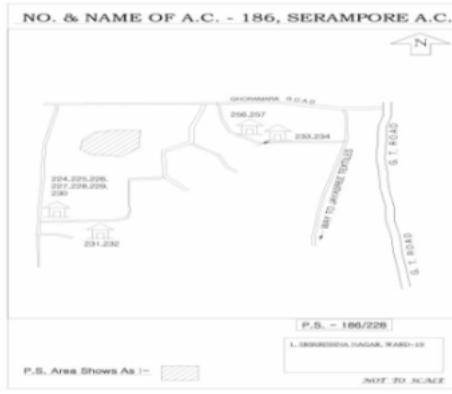

Nazri Naksha