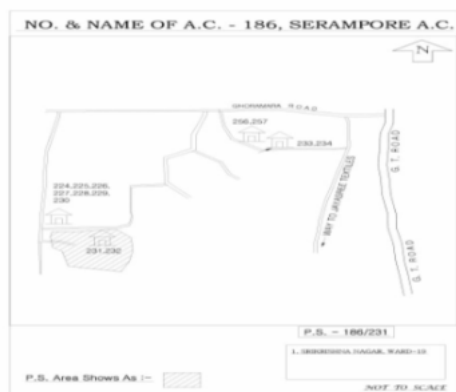

Nazri Naksha