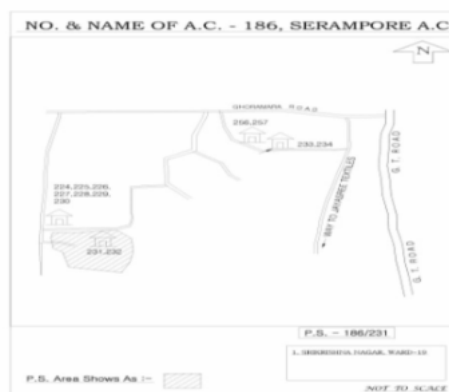

নির্বাচক নিবন্ধন আধিকারিকের স্বাক্ষর

Nazri Naksha

Google Map View

Polling Station Building Front View

Polling Station Front View

Cad View

Key MAP View

1 নাম : দুর্গা দেবী স্বামীর নাম: ঈশ্বর প্রসাদ কাহার বাড়ির নং : n0052 বয়স : 51 লিঙ্গ : মহিলা	WB/26/181/705392	2 নাম : উষা দেবী স্বামীর নাম: ভিখারী যাদব বাড়ির নং : n0158 বয়স : 47 লিঙ্গ : মহিলা	MHD3277134	3 নাম : বেদাধদেবী বীর স্বামীর নাম: ভারত বাড়ির নং : n0113 বয়স : 69 লিঙ্গ : মহিলা	WB/26/181/705359
4 নাম : শৈলেন্দ্র চিতলিয়া পিতার নাম: আর এল চিতলিয়া বাড়ির নং : n0100 বয়স : 55 লিঙ্গ : পুরুষ	WB/26/181/705002	5 নাম : ধনজী চৌধুরী পিতার নাম: সুরজদেও চৌধুরী বাড়ির নং : n0065 বয়স : 53 লিঙ্গ : পুরুষ	WB/26/181/705061	6 নাম : মনজী চৌধুরী পিতার নাম: সুরজদেও চৌধুরী বাড়ির নং : n0065 বয়স : 51 লিঙ্গ : পুরুষ	WB/26/181/705215
7 নাম : সুমনদেবী চৌধুরী স্বামীর নাম: ধনজী চৌধুরী বাড়ির নং : n0065 বয়স : 51 লিঙ্গ : মহিলা	WB/26/181/705277	8 নাম : মুন্না চৌধুরী পিতার নাম: সুরজদেও চৌধুরী বাড়ির নং : n0065 বয়স : 50 লিঙ্গ : পুরুষ	WB/26/181/705518	9 নাম : সুনীল চৌধুরী পিতার নাম: প্রয়াসী চৌধুরী বাড়ির নং : n0043 বয়স : 45 লিঙ্গ : পুরুষ	MHD2606622
10 নাম : ললনরাম চৌধুরী পিতার নাম: ভরতবীর চৌধুরী বাড়ির নং : n0113 বয়স : 44 লিঙ্গ : পুরুষ	MHD3516812	11 নাম : উষাদেবী চৌধুরী স্বামীর নাম: সুনীল চৌধুরী বাড়ির নং : n0043 বয়স : 43 লিঙ্গ : মহিলা	MHD2606630	12 নাম : জয়নারায়ন দাস পিতার নাম: শিবযতন দাস বাড়ির নং : n0027 বয়স : 66 লিঙ্গ : পুরুষ	WB/26/181/705094
13 নাম : প্রভা দেবী দাস স্বামীর নাম: হারিকা দাস বাড়ির নং : n0091 বয়স : 65 লিঙ্গ : মহিলা	ANS2698744	14 নাম : মুন্না দাস স্বামীর নাম: গনেশ দাস বাড়ির নং : n0149 বয়স : 65 লিঙ্গ : মহিলা	WB/26/181/705166	15 নাম : রামা দাস পিতার নাম: ধনেশ্বরী দাস বাড়ির নং : n0044 বয়স : 59 লিঙ্গ : পুরুষ	WB/26/181/705483
16 নাম : রামবিলাস দাস পিতার নাম: রামলক্ষন দাস বাড়ির নং : n0124 বয়স : 56 লিঙ্গ : পুরুষ	WB/26/181/705347	17 নাম : নিরঞ্জন দাস পিতার নাম: গনেশ দাস বাড়ির নং : n0149 বয়স : 53 লিঙ্গ : পুরুষ	ANS2405934	18 নাম : শ্যাম দাস পিতার নাম: ধনেশ্বরী দাস বাড়ির নং : n0044 বয়স : 53 লিঙ্গ : পুরুষ	WB/26/181/705557
19 নাম : শম্ভু দাস পিতার নাম: ধনেশ্বরী দাস বাড়ির নং : n0044 বয়স : 51 লিঙ্গ : পুরুষ	WB/26/181/705558	20 নাম : জয়নারায়ন দাস পিতার নাম: ভিখারী দাস বাড়ির নং : n0064 বয়স : 50 লিঙ্গ : পুরুষ	WB/26/181/705072	21 নাম : রীনা দাস স্বামীর নাম: জয়নারায়ন দাস বাড়ির নং : n0064 বয়স : 46 লিঙ্গ : মহিলা	MHD3106598
22 নাম : রবি সঙ্কর দাস পিতার নাম: রাম বিলাস দাস দাস বাড়ির নং : n0124 বয়স : 41 লিঙ্গ : পুরুষ	MHD3105988	23 নাম : তপন কুমার দে পিতার নাম: নারায়ন চন্দ্র দে বাড়ির নং : n0140 বয়স : 76 লিঙ্গ : পুরুষ	WB/26/181/780559	24 নাম : শ্যামলী দে স্বামীর নাম: তপন কুমার দে বাড়ির নং : n0140 বয়স : 73 লিঙ্গ : মহিলা	WB/26/181/780560
25 নাম : মৌসুমী দে স্বামীর নাম: প্রদীপ দে বাড়ির নং : n0140 বয়স : 46 লিঙ্গ : মহিলা	MHD3104908	26 নাম : সঞ্জীব দে পিতার নাম: তপন কুমার দে বাড়ির নং : n0140 বয়স : 44 লিঙ্গ : পুরুষ	MHD3104916	27 নাম : সীমা দে স্বামীর নাম: সঞ্জীব দে বাড়ির নং : n0140 বয়স : 44 লিঙ্গ : মহিলা	MHD3104924
28 নাম : শুভঙ্কর দে পিতার নাম: সঞ্জীব দে বাড়ির নং : 736/এ বয়স : 26 লিঙ্গ : পুরুষ	ANS2818185	29 নাম : পুনম দেবী পিতার নাম: মোহনলাল দেবী বাড়ির নং : n0012 বয়স : 51 লিঙ্গ : মহিলা	ANS2568160	30 নাম : সরোজা দেবী স্বামীর নাম: মুন্ডরিকা প্রসাদ রৌত বাড়ির নং : n0017 বয়স : 66 লিঙ্গ : মহিলা	WB/26/181/705309