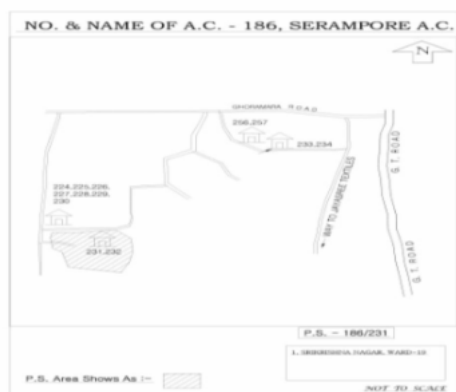

নির্বাচক নিবন্ধন আধিকারিকের স্বাক্ষর

Nazri Naksha

Google Map View

Polling Station Building Front View

Polling Station Front View

Cad View

Key MAP View

1 নাম : দুর্গা দেবী স্বামীর নাম: ঈশ্বর প্রসাদ কাহার বাড়ির নং : n0052 বয়স : 51 লিঙ্গ : মহিলা	WB/26/181/705392	2 নাম : উষা দেবী স্বামীর নাম: ভিখারী যাদব বাড়ির নং : n0158 বয়স : 47 লিঙ্গ : মহিলা	MHD3277134	3 নাম : বেদাধদেবী বীর স্বামীর নাম: ভারত বাড়ির নং : n0113 বয়স : 69 লিঙ্গ : মহিলা	WB/26/181/705359
4 নাম : শৈলেন্দ্র চিতলিয়া পিতার নাম: আর এল চিতলিয়া বাড়ির নং : n0100 বয়স : 55 লিঙ্গ : পুরুষ	WB/26/181/705002	5 নাম : ধনজী চৌধুরী পিতার নাম: সুরজদেও চৌধুরী বাড়ির নং : n0065 বয়স : 53 লিঙ্গ : পুরুষ	WB/26/181/705061	6 নাম : মনজী চৌধুরী পিতার নাম: সুরজদেও চৌধুরী বাড়ির নং : n0065 বয়স : 51 লিঙ্গ : পুরুষ	WB/26/181/705215
7 নাম : সুমনদেবী চৌধুরী স্বামীর নাম: ধনজী চৌধুরী বাড়ির নং : n0065 বয়স : 51 লিঙ্গ : মহিলা	WB/26/181/705277	8 নাম : মুন্না চৌধুরী পিতার নাম: সুরজদেও চৌধুরী বাড়ির নং : n0065 বয়স : 50 লিঙ্গ : পুরুষ	WB/26/181/705518	9 নাম : সুনীল চৌধুরী পিতার নাম: প্রয়াসী চৌধুরী বাড়ির নং : n0043 বয়স : 45 লিঙ্গ : পুরুষ	MHD2606622
10 নাম : ললনরাম চৌধুরী পিতার নাম: ভরতবীর চৌধুরী বাড়ির নং : n0113 বয়স : 44 লিঙ্গ : পুরুষ	MHD3516812	11 নাম : উষাদেবী চৌধুরী স্বামীর নাম: সুনীল চৌধুরী বাড়ির নং : n0043 বয়স : 43 লিঙ্গ : মহিলা	MHD2606630	12 নাম : জয়নারায়ন দাস পিতার নাম: শিবযতন দাস বাড়ির নং : n0027 বয়স : 66 লিঙ্গ : পুরুষ	WB/26/181/705094
13 নাম : প্রভা দেবী দাস স্বামীর নাম: হারিকা দাস বাড়ির নং : n0091 বয়স : 65 লিঙ্গ : মহিলা	ANS2698744	14 নাম : মুন্না দাস স্বামীর নাম: গনেশ দাস বাড়ির নং : n0149 বয়স : 65 লিঙ্গ : মহিলা	WB/26/181/705166	15 নাম : রামা দাস পিতার নাম: ধনেশ্বরী দাস বাড়ির নং : n0044 বয়স : 59 লিঙ্গ : পুরুষ	WB/26/181/705483
16 নাম : রামবিলাস দাস পিতার নাম: রামলক্ষন দাস বাড়ির নং : n0124 বয়স : 56 লিঙ্গ : পুরুষ	WB/26/181/705347	17 নাম : নিরঞ্জন দাস পিতার নাম: গনেশ দাস বাড়ির নং : n0149 বয়স : 53 লিঙ্গ : পুরুষ	ANS2405934	18 নাম : শ্যাম দাস পিতার নাম: ধনেশ্বরী দাস বাড়ির নং : n0044 বয়স : 53 লিঙ্গ : পুরুষ	WB/26/181/705557
19 নাম : শম্ভু দাস পিতার নাম: ধনেশ্বরী দাস বাড়ির নং : n0044 বয়স : 51 লিঙ্গ : পুরুষ	WB/26/181/705558	20 নাম : জয়নারায়ন দাস পিতার নাম: ভিখারী দাস বাড়ির নং : n0064 বয়স : 50 লিঙ্গ : পুরুষ	WB/26/181/705072	21 নাম : রীনা দাস স্বামীর নাম: জয়নারায়ন দাস বাড়ির নং : n0064 বয়স : 46 লিঙ্গ : মহিলা	MHD3106598
22 নাম : রবি সঙ্কর দাস পিতার নাম: রাম বিলাস দাস দাস বাড়ির নং : n0124 বয়স : 41 লিঙ্গ : পুরুষ	MHD3105988	23 নাম : তপন কুমার দে পিতার নাম: নারায়ন চন্দ্র দে বাড়ির নং : n0140 বয়স : 76 লিঙ্গ : পুরুষ	WB/26/181/780559	24 নাম : শ্যামলী দে স্বামীর নাম: তপন কুমার দে বাড়ির নং : n0140 বয়স : 73 লিঙ্গ : মহিলা	WB/26/181/780560
25 নাম : মৌসুমী দে স্বামীর নাম: প্রদীপ দে বাড়ির নং : n0140 বয়স : 46 লিঙ্গ : মহিলা	MHD3104908	26 নাম : সঞ্জীব দে পিতার নাম: তপন কুমার দে বাড়ির নং : n0140 বয়স : 44 লিঙ্গ : পুরুষ	MHD3104916	27 নাম : সীমা দে স্বামীর নাম: সঞ্জীব দে বাড়ির নং : n0140 বয়স : 44 লিঙ্গ : মহিলা	MHD3104924
28 নাম : শুভঙ্কর দে পিতার নাম: সঞ্জীব দে বাড়ির নং : 736/এ বয়স : 26 লিঙ্গ : পুরুষ	ANS2818185	29 নাম : পুনম দেবী পিতার নাম: মোহনলাল দেবী বাড়ির নং : n0012 বয়স : 51 লিঙ্গ : মহিলা	ANS2568160	30 নাম : সরোজা দেবী স্বামীর নাম: মুন্ডরিকা প্রসাদ রৌত বাড়ির নং : n0017 বয়স : 66 লিঙ্গ : মহিলা	WB/26/181/705309