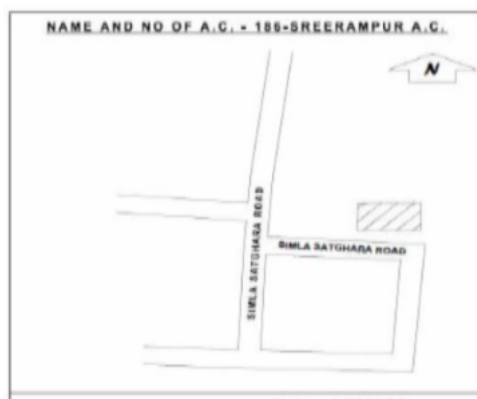

নির্বাচক নিবন্ধন আধিকারিকের স্বাক্ষর

Nazri Naksha

Google Map View

Polling Station Building Front View

Polling Station Front View

Cad View

Key MAP View

1	ANS2750537	ফটো উপলব্ধ	2	ANS2750636	ফটো উপলব্ধ	3	ANS2757391	ফটো উপলব্ধ
নাম : সানি কুমার সা পিতার নাম: আমোদ সা বাড়ির নং : 1/36 বয়স : 23 লিঙ্গ : পুরুষ			নাম : মুন্না কুমার সাউ পিতার নাম: বিনোদ সাউ বাড়ির নং : 1/36 বয়স : 24 লিঙ্গ : পুরুষ			নাম : রাজ কুমার শাহ পিতার নাম: বিনোদ শাহ বাড়ির নং : 1/36 বয়স : 23 লিঙ্গ : পুরুষ		
4	ANS2749323	ফটো উপলব্ধ	5	ANS2762789	ফটো উপলব্ধ	6	ANS2754919	ফটো উপলব্ধ
নাম : অভিষেক কুমার পিতার নাম: সুনিলা কুমার বাড়ির নং : 1/38 বয়স : 21 লিঙ্গ : পুরুষ			নাম : সুমিত পটওয়া পিতার নাম: ভাইয়া লাল পটওয়া বাড়ির নং : 1/এ/8 বয়স : 22 লিঙ্গ : পুরুষ			নাম : গনগন শাহ পিতার নাম: লোকনাথ শাহ বাড়ির নং : 1এ/এ6 বয়স : 22 লিঙ্গ : মহিলা		
7	ANS2748838	ফটো উপলব্ধ	8	ANS2763373	ফটো উপলব্ধ	9	ANS2768265	ফটো উপলব্ধ
নাম : অভাষিকা সিং পিতার নাম: রবি সিং বাড়ির নং : 1/এ/ডি/4 বয়স : 22 লিঙ্গ : মহিলা			নাম : মধু মিশ্র স্বামীর নাম: ওম নাথ মিশ্র বাড়ির নং : 1/বি/67 বয়স : 30 লিঙ্গ : মহিলা			নাম : শশী কুমার সিংহ মায়ের নাম: সবিতা সিংহ বাড়ির নং : 1/বি/ক্ল2 বয়স : 21 লিঙ্গ : পুরুষ		
10	ANS2754737	ফটো উপলব্ধ	11	ANS2757722	ফটো উপলব্ধ	12	ANS2736825	ফটো উপলব্ধ
নাম : সুরুচি সিংহ স্বামীর নাম: সৈলেন্দ্র কুমার সিংহ বাড়ির নং : 1/সী/ই/ই6 বয়স : 23 লিঙ্গ : মহিলা			নাম : এরিয়ান সিংহ পিতার নাম: সুনীল কুমার সিংহ বাড়ির নং : 2/11 বয়স : 21 লিঙ্গ : পুরুষ			নাম : গুণ্ডম সাগর মিশ্র পিতার নাম: রাম সাগর মিশ্র বাড়ির নং : 3 নং বয়স : 21 লিঙ্গ : পুরুষ		
13	ANS2585875	ফটো উপলব্ধ	14	ANS2298321	ফটো উপলব্ধ	15	ANS1374750	ফটো উপলব্ধ
নাম : চন্দন পাটোয়া পিতার নাম: মুম্বিলাল পাটোয়া বাড়ির নং : 20 বয়স : 28 লিঙ্গ : পুরুষ			নাম : গৌতম রায় পিতার নাম: সকল রায় বাড়ির নং : 20 বয়স : 43 লিঙ্গ : পুরুষ			নাম : আশিষ সাউ পিতার নাম: সঞ্জয় সাউ বাড়ির নং : 20 বয়স : 36 লিঙ্গ : পুরুষ		
16	ANS1681022	ফটো উপলব্ধ	17	ANS2741502	ফটো উপলব্ধ	18	MHD2637395	ফটো উপলব্ধ
নাম : রেখা সাউ পিতার নাম: সঞ্জয় সাউ বাড়ির নং : 20 বয়স : 33 লিঙ্গ : মহিলা			নাম : সুমিত সাউ পিতার নাম: সঞ্জয় সাউ বাড়ির নং : 20 বয়স : 32 লিঙ্গ : পুরুষ			নাম : সুরজ কু মার বর্মা পিতার নাম: বিনোদ প্রসাদ বর্মা বাড়ির নং : 21 বয়স : 43 লিঙ্গ : পুরুষ		
19	MHD2637403	ফটো উপলব্ধ	20	ANS2516979	ফটো উপলব্ধ	21	WB/26/181/753633	ফটো উপলব্ধ
নাম : সুরেশ কুমার বর্মা পিতার নাম: বিনোদ প্রসাদ বর্মা বাড়ির নং : 21 বয়স : 42 লিঙ্গ : পুরুষ			নাম : অঞ্জলি গিরি স্বামীর নাম: অমিত গোস্বামী বাড়ির নং : 21 বয়স : 38 লিঙ্গ : মহিলা			নাম : সুশীলা ভার্মা স্বামীর নাম: বিনোদপ্রসাদ ভার্মা বাড়ির নং : 21 বয়স : 56 লিঙ্গ : মহিলা		
22	ANS2585867	ফটো উপলব্ধ	23	ANS2087930	ফটো উপলব্ধ	24	ANS1203124	ফটো উপলব্ধ
নাম : সুনিতা কুমারী বর্মা পিতার নাম: বিনোদ বর্মা বাড়ির নং : 21 বয়স : 38 লিঙ্গ : মহিলা			নাম : রেশমী বর্মা স্বামীর নাম: সুরজ কুমার বর্মা বাড়ির নং : 21 বয়স : 30 লিঙ্গ : মহিলা			নাম : ধিরাজ কুমার প্রসাদ পিতার নাম: রমেশ প্রসাদ বাড়ির নং : 22 বয়স : 36 লিঙ্গ : পুরুষ		
25	MFG2019248	ফটো উপলব্ধ	26	ANS2540482	ফটো উপলব্ধ	27	WB/26/181/753080	ফটো উপলব্ধ
নাম : রামকৃত সিং যাদব পিতার নাম: হরিচন্দ্র সিং যাদব বাড়ির নং : 22 বয়স : 50 লিঙ্গ : পুরুষ			নাম : অজয় কুমার মিশ্র পিতার নাম: প্রয়াগ মিশ্র বাড়ির নং : 22A বয়স : 64 লিঙ্গ : পুরুষ			নাম : মীরা মিশ্র স্বামীর নাম: অজয় মিশ্র বাড়ির নং : 22A বয়স : 69 লিঙ্গ : মহিলা		
28	ANS2518199	ফটো উপলব্ধ	29	ANS2518405	ফটো উপলব্ধ	30	ANS1803337	ফটো উপলব্ধ
নাম : কাজল মিশ্র পিতার নাম: অজয় মিশ্র বাড়ির নং : 22 এ বয়স : 26 লিঙ্গ : মহিলা			নাম : সুশান্ত মিশ্র পিতার নাম: অজয় কুমার মিশ্র বাড়ির নং : 22 এ বয়স : 24 লিঙ্গ : পুরুষ			নাম : সম্পা নন্দী স্বামীর নাম: মুনাল নন্দী বাড়ির নং : 23 বয়স : 42 লিঙ্গ : মহিলা		