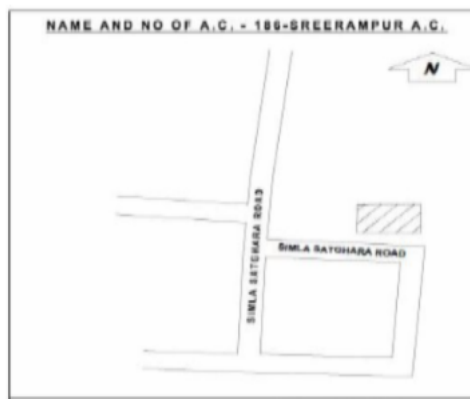

নির্বাচক নিবন্ধন আধিকারিকের স্বাক্ষর

Nazri Naksha

Google Map View

Polling Station Building Front View

Polling Station Front View

Cad View

Key MAP View

1	ANS2750537	ফটো উপলব্ধ	2	ANS2750636	ফটো উপলব্ধ	3	ANS2757391	ফটো উপলব্ধ
নাম : সানি কুমার সা পিতার নাম: আমোদ সা বাড়ির নং : 1/36 বয়স : 23 লিঙ্গ : পুরুষ			নাম : মুন্না কুমার সাউ পিতার নাম: বিনোদ সাউ বাড়ির নং : 1/36 বয়স : 24 লিঙ্গ : পুরুষ			নাম : রাজ কুমার শাহ পিতার নাম: বিনোদ শাহ বাড়ির নং : 1/36 বয়স : 23 লিঙ্গ : পুরুষ		
4	ANS2749323	ফটো উপলব্ধ	5	ANS2762789	ফটো উপলব্ধ	6	ANS2754919	ফটো উপলব্ধ
নাম : অভিষেক কুমার পিতার নাম: সুনিলা কুমার বাড়ির নং : 1/38 বয়স : 21 লিঙ্গ : পুরুষ			নাম : সুমিত পটওয়া পিতার নাম: ভাইয়া লাল পটওয়া বাড়ির নং : 1/এ/8 বয়স : 22 লিঙ্গ : পুরুষ			নাম : গনগন শাহ পিতার নাম: লোকনাথ শাহ বাড়ির নং : 1এ/এ6 বয়স : 22 লিঙ্গ : মহিলা		
7	ANS2748838	ফটো উপলব্ধ	8	ANS2763373	ফটো উপলব্ধ	9	ANS2768265	ফটো উপলব্ধ
নাম : অভাষিকা সিং পিতার নাম: রবি সিং বাড়ির নং : 1/এ/ডি/4 বয়স : 22 লিঙ্গ : মহিলা			নাম : মধু মিশ্র স্বামীর নাম: ওম নাথ মিশ্র বাড়ির নং : 1/বি/67 বয়স : 30 লিঙ্গ : মহিলা			নাম : শশী কুমার সিংহ মায়ের নাম: সবিতা সিংহ বাড়ির নং : 1/বি/ক্ল2 বয়স : 21 লিঙ্গ : পুরুষ		
10	ANS2754737	ফটো উপলব্ধ	11	ANS2757722	ফটো উপলব্ধ	12	ANS2736825	ফটো উপলব্ধ
নাম : সুরুচি সিংহ স্বামীর নাম: সৈলেন্দ্র কুমার সিংহ বাড়ির নং : 1/সী/ই/ই6 বয়স : 23 লিঙ্গ : মহিলা			নাম : এরিয়ান সিংহ পিতার নাম: সুনীল কুমার সিংহ বাড়ির নং : 2/11 বয়স : 21 লিঙ্গ : পুরুষ			নাম : গুণ্ডম সাগর মিশ্র পিতার নাম: রাম সাগর মিশ্র বাড়ির নং : 3 নং বয়স : 21 লিঙ্গ : পুরুষ		
13	ANS2585875	ফটো উপলব্ধ	14	ANS2298321	ফটো উপলব্ধ	15	ANS1374750	ফটো উপলব্ধ
নাম : চন্দন পাটোয়া পিতার নাম: মুম্বিলাল পাটোয়া বাড়ির নং : 20 বয়স : 28 লিঙ্গ : পুরুষ			নাম : গৌতম রায় পিতার নাম: সকল রায় বাড়ির নং : 20 বয়স : 43 লিঙ্গ : পুরুষ			নাম : আশিষ সাউ পিতার নাম: সঞ্জয় সাউ বাড়ির নং : 20 বয়স : 36 লিঙ্গ : পুরুষ		
16	ANS1681022	ফটো উপলব্ধ	17	ANS2741502	ফটো উপলব্ধ	18	MHD2637395	ফটো উপলব্ধ
নাম : রেখা সাউ পিতার নাম: সঞ্জয় সাউ বাড়ির নং : 20 বয়স : 33 লিঙ্গ : মহিলা			নাম : সুমিত সাউ পিতার নাম: সঞ্জয় সাউ বাড়ির নং : 20 বয়স : 32 লিঙ্গ : পুরুষ			নাম : সুরজ কু মার বর্মা পিতার নাম: বিনোদ প্রসাদ বর্মা বাড়ির নং : 21 বয়স : 43 লিঙ্গ : পুরুষ		
19	MHD2637403	ফটো উপলব্ধ	20	ANS2516979	ফটো উপলব্ধ	21	WB/26/181/753633	ফটো উপলব্ধ
নাম : সুরেশ কুমার বর্মা পিতার নাম: বিনোদ প্রসাদ বর্মা বাড়ির নং : 21 বয়স : 42 লিঙ্গ : পুরুষ			নাম : অঞ্জলি গিরি স্বামীর নাম: অমিত গোস্বামী বাড়ির নং : 21 বয়স : 38 লিঙ্গ : মহিলা			নাম : সুশীলা ভার্মা স্বামীর নাম: বিনোদপ্রসাদ ভার্মা বাড়ির নং : 21 বয়স : 56 লিঙ্গ : মহিলা		
22	ANS2585867	ফটো উপলব্ধ	23	ANS2087930	ফটো উপলব্ধ	24	ANS1203124	ফটো উপলব্ধ
নাম : সুনিতা কুমারী বর্মা পিতার নাম: বিনোদ বর্মা বাড়ির নং : 21 বয়স : 38 লিঙ্গ : মহিলা			নাম : রেশমী বর্মা স্বামীর নাম: সুরজ কুমার বর্মা বাড়ির নং : 21 বয়স : 30 লিঙ্গ : মহিলা			নাম : ধিরাজ কুমার প্রসাদ পিতার নাম: রমেশ প্রসাদ বাড়ির নং : 22 বয়স : 36 লিঙ্গ : পুরুষ		
25	MFG2019248	ফটো উপলব্ধ	26	ANS2540482	ফটো উপলব্ধ	27	WB/26/181/753080	ফটো উপলব্ধ
নাম : রামকৃত সিং যাদব পিতার নাম: হরিচন্দ্র সিং যাদব বাড়ির নং : 22 বয়স : 50 লিঙ্গ : পুরুষ			নাম : অজয় কুমার মিশ্র পিতার নাম: প্রয়াগ মিশ্র বাড়ির নং : 22A বয়স : 64 লিঙ্গ : পুরুষ			নাম : মীরা মিশ্র স্বামীর নাম: অজয় মিশ্র বাড়ির নং : 22A বয়স : 69 লিঙ্গ : মহিলা		
28	ANS2518199	ফটো উপলব্ধ	29	ANS2518405	ফটো উপলব্ধ	30	ANS1803337	ফটো উপলব্ধ
নাম : কাজল মিশ্র পিতার নাম: অজয় মিশ্র বাড়ির নং : 22 এ বয়স : 26 লিঙ্গ : মহিলা			নাম : সুশান্ত মিশ্র পিতার নাম: অজয় কুমার মিশ্র বাড়ির নং : 22 এ বয়স : 24 লিঙ্গ : পুরুষ			নাম : সম্পা নন্দী স্বামীর নাম: মুনাল নন্দী বাড়ির নং : 23 বয়স : 42 লিঙ্গ : মহিলা		