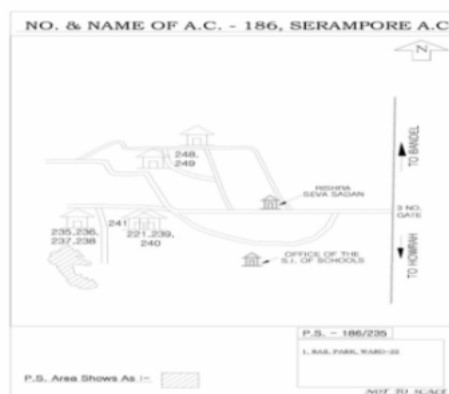

নির্বাচক নিবন্ধন আধিকারিকের স্বাক্ষর

Nazri Naksha

Google Map View

Polling Station Building Front View

Polling Station Front View

Cad View

Key MAP View

1	ANS2524791	ফটো উপলব্ধ	2	MHD3113297	ফটো উপলব্ধ	3	ANS1589027	ফটো উপলব্ধ
নাম : শুভেন্দু বিশ্বাস পিতার নাম: অনিল কুমার বিশ্বাস বাড়ির নং : 158 বিবিডি সরনী বয়স : 58 লিঙ্গ : পুরুষ			নাম : শ্রাবনী বিশ্বাস স্বামীর নাম: শুভেন্দু বিশ্বাস বাড়ির নং : 158 রেল পার্ক বয়স : 52 লিঙ্গ : মহিলা			নাম : নুপেন কুমার দাস পিতার নাম: মনোরঞ্জন দাস বাড়ির নং : n0257 বয়স : 70 লিঙ্গ : পুরুষ		
4	ANS1589035	ফটো উপলব্ধ	5	MHD2574424	ফটো উপলব্ধ	6	ANS1589050	ফটো উপলব্ধ
নাম : দিপীকা দাস স্বামীর নাম: নুপেন কুমার দাস বাড়ির নং : n0258 বয়স : 58 লিঙ্গ : মহিলা			নাম : রুপা দাস স্বামীর নাম: শেখর দাস বাড়ির নং : n0272 বয়স : 58 লিঙ্গ : মহিলা			নাম : অনুরাগ দাস পিতার নাম: নুপেন কুমার দাস বাড়ির নং : n0260 বয়স : 36 লিঙ্গ : পুরুষ		
7	WB/37/264/531127	ফটো উপলব্ধ	8	MHD3113321	ফটো উপলব্ধ	9	ANS2391373	ফটো উপলব্ধ
নাম : শুক্লা গুহ স্বামীর নাম: শুভানীষ গুহ বাড়ির নং : n0266 বয়স : 55 লিঙ্গ : মহিলা			নাম : সধিতা কবিরাজ পিতার নাম: সবুজ মুখার্জী বাড়ির নং : n0055 বয়স : 50 লিঙ্গ : মহিলা			নাম : চৈতালি মজুমদার স্বামীর নাম: দেবাশিস মজুমদার বাড়ির নং : n0036 বয়স : 59 লিঙ্গ : মহিলা		
10	WB/26/181/711096	ফটো উপলব্ধ	11	ANS2060887	ফটো উপলব্ধ	12	ANS1803576	ফটো উপলব্ধ
নাম : নুপুর মজুমদার স্বামীর নাম: অসীম মজুমদার বাড়ির নং : n0036 বয়স : 58 লিঙ্গ : মহিলা			নাম : শেফালী রায় স্বামীর নাম: ননী গোপাল রায় বাড়ির নং : n0288 বয়স : 80 লিঙ্গ : মহিলা			নাম : গৌরব সাহা পিতার নাম: গোবিন্দ সাহা বাড়ির নং : n0114 বয়স : 31 লিঙ্গ : পুরুষ		
13	ANS2060994	ফটো উপলব্ধ	14	ANS1375294	ফটো উপলব্ধ	15	ZQD1663228	ফটো উপলব্ধ
নাম : অনুরূপ সিং পিতার নাম: লালন সিং বাড়ির নং : n0293 বয়স : 40 লিঙ্গ : পুরুষ			নাম : বিমলেশ জানা পিতার নাম: সুদর্শন জানা বাড়ির নং : 3/এ/4 বয়স : 39 লিঙ্গ : পুরুষ			নাম : মমতা জানা স্বামীর নাম: বিমলেশ জানা বাড়ির নং : 3/এ/4 বয়স : 30 লিঙ্গ : মহিলা		
16	MHD3280732	ফটো উপলব্ধ	17	MHD3280773	ফটো উপলব্ধ	18	MHD3280765	ফটো উপলব্ধ
নাম : বাসন্তী দেবী স্বামীর নাম: ব্রহ্মদেও সিংহ বাড়ির নং : 4 বয়স : 75 লিঙ্গ : মহিলা			নাম : অনিল কুমার সিংহ পিতার নাম: ব্রহ্মদেও সিংহ বাড়ির নং : 4 বয়স : 57 লিঙ্গ : পুরুষ			নাম : সুনীল কুমার সিংহ পিতার নাম: ব্রহ্মদেও সিংহ বাড়ির নং : 4 বয়স : 54 লিঙ্গ : পুরুষ		
19	MHD3280757	ফটো উপলব্ধ	20	MHD3280740	ফটো উপলব্ধ	21	ANS1803436	ফটো উপলব্ধ
নাম : নিলাম সিংহ স্বামীর নাম: অনিল কুমার সিংহ বাড়ির নং : 4 বয়স : 47 লিঙ্গ : মহিলা			নাম : মমতা সিংহ স্বামীর নাম: সুনীল কুমার সিংহ বাড়ির নং : 4 বয়স : 44 লিঙ্গ : মহিলা			নাম : আমন সিংহ পিতার নাম: অনিল কুমার সিংহ বাড়ির নং : 4 বয়স : 32 লিঙ্গ : পুরুষ		
22	WB/26/181/711593	ফটো উপলব্ধ	23	WB/26/181/711181	ফটো উপলব্ধ	24	ANS1681592	ফটো উপলব্ধ
নাম : অনুপম চক্রবর্তী পিতার নাম: বিশ্বরঞ্জন চক্রবর্তী বাড়ির নং : 4& 1 বয়স : 53 লিঙ্গ : পুরুষ			নাম : নিলীমা চক্রবর্তী স্বামীর নাম: সঞ্জলি চক্রবর্তী বাড়ির নং : 4A বয়স : 76 লিঙ্গ : মহিলা			নাম : আদিত্য দাস মায়ের নাম: অনিমা দাস বাড়ির নং : 4/A বয়স : 32 লিঙ্গ : পুরুষ		
25	ANS2524221	ফটো উপলব্ধ	26	WB/26/181/711495	ফটো উপলব্ধ	27	ANS2636744	ফটো উপলব্ধ
নাম : শিলা চক্রবর্তী স্বামীর নাম: বিশ্বরঞ্জন চক্রবর্তী বাড়ির নং : 4A/1 বয়স : 73 লিঙ্গ : মহিলা			নাম : পৌতম চক্রবর্তী পিতার নাম: বিশ্বরঞ্জন চক্রবর্তী বাড়ির নং : 4A/1 বয়স : 50 লিঙ্গ : পুরুষ			নাম : দীপক দাস মায়ের নাম: বিভারানী দাস বাড়ির নং : 4/এ/1 বয়স : 56 লিঙ্গ : পুরুষ		
28	ANS1180306	ফটো উপলব্ধ	29	ANS2810687	ফটো উপলব্ধ	30	ANS1375013	ফটো উপলব্ধ
নাম : মিতা দাস স্বামীর নাম: দীপক দাস বাড়ির নং : 4/A/1 বয়স : 56 লিঙ্গ : মহিলা			নাম : অর্পিতা দাস পিতার নাম: দীপক দাস বাড়ির নং : রেল পার্ক রিক্সা স্ট্যান্ড বয়স : 20 লিঙ্গ : পুরুষ			নাম : অনিমা দাস স্বামীর নাম: দিলীপ দাস বাড়ির নং : 4/A/1 বয়স : 44 লিঙ্গ : মহিলা		