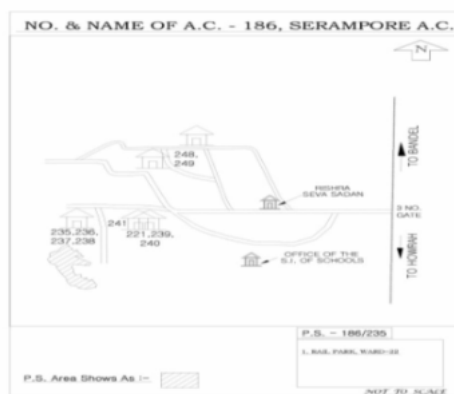

নির্বাচক নিবন্ধন আধিকারিকের স্বাক্ষর

Nazri Naksha

Google Map View

Polling Station Building Front View

Polling Station Front View

Cad View

Key MAP View

1	ANS2524791	ফটো উপলব্ধ	2	MHD3113297	ফটো উপলব্ধ	3	ANS1589027	ফটো উপলব্ধ
নাম : শুভেন্দু বিশ্বাস পিতার নাম: অনিল কুমার বিশ্বাস বাড়ির নং : 158 বিবিডি সরনী বয়স : 58 লিঙ্গ : পুরুষ			নাম : শ্রাবনী বিশ্বাস স্বামীর নাম: শুভেন্দু বিশ্বাস বাড়ির নং : 158 রেল পার্ক বয়স : 52 লিঙ্গ : মহিলা			নাম : নুপেন কুমার দাস পিতার নাম: মনোরঞ্জন দাস বাড়ির নং : n0257 বয়স : 70 লিঙ্গ : পুরুষ		
4	ANS1589035	ফটো উপলব্ধ	5	MHD2574424	ফটো উপলব্ধ	6	ANS1589050	ফটো উপলব্ধ
নাম : দিপীকা দাস স্বামীর নাম: নুপেন কুমার দাস বাড়ির নং : n0258 বয়স : 58 লিঙ্গ : মহিলা			নাম : রুপা দাস স্বামীর নাম: শেখর দাস বাড়ির নং : n0272 বয়স : 58 লিঙ্গ : মহিলা			নাম : অনুরাগ দাস পিতার নাম: নুপেন কুমার দাস বাড়ির নং : n0260 বয়স : 36 লিঙ্গ : পুরুষ		
7	WB/37/264/531127	ফটো উপলব্ধ	8	MHD3113321	ফটো উপলব্ধ	9	ANS2391373	ফটো উপলব্ধ
নাম : শুক্লা গুহ স্বামীর নাম: শুভানীষ গুহ বাড়ির নং : n0266 বয়স : 55 লিঙ্গ : মহিলা			নাম : সধিতা কবিরাজ পিতার নাম: সবুজ মুখার্জী বাড়ির নং : n0055 বয়স : 50 লিঙ্গ : মহিলা			নাম : চৈতালি মজুমদার স্বামীর নাম: দেবাশিস মজুমদার বাড়ির নং : n0036 বয়স : 59 লিঙ্গ : মহিলা		
10	WB/26/181/711096	ফটো উপলব্ধ	11	ANS2060887	ফটো উপলব্ধ	12	ANS1803576	ফটো উপলব্ধ
নাম : নুপুর মজুমদার স্বামীর নাম: অসীম মজুমদার বাড়ির নং : n0036 বয়স : 58 লিঙ্গ : মহিলা			নাম : শেফালী রায় স্বামীর নাম: ননী গোপাল রায় বাড়ির নং : n0288 বয়স : 80 লিঙ্গ : মহিলা			নাম : গৌরব সাহা পিতার নাম: গোবিন্দ সাহা বাড়ির নং : n0114 বয়স : 31 লিঙ্গ : পুরুষ		
13	ANS2060994	ফটো উপলব্ধ	14	ANS1375294	ফটো উপলব্ধ	15	ZQD1663228	ফটো উপলব্ধ
নাম : অনুরূপ সিং পিতার নাম: লালন সিং বাড়ির নং : n0293 বয়স : 40 লিঙ্গ : পুরুষ			নাম : বিমলেশ জানা পিতার নাম: সুদর্শন জানা বাড়ির নং : 3/এ/4 বয়স : 39 লিঙ্গ : পুরুষ			নাম : মমতা জানা স্বামীর নাম: বিমলেশ জানা বাড়ির নং : 3/এ/4 বয়স : 30 লিঙ্গ : মহিলা		
16	MHD3280732	ফটো উপলব্ধ	17	MHD3280773	ফটো উপলব্ধ	18	MHD3280765	ফটো উপলব্ধ
নাম : বাসন্তী দেবী স্বামীর নাম: ব্রহ্মদেও সিংহ বাড়ির নং : 4 বয়স : 75 লিঙ্গ : মহিলা			নাম : অনিল কুমার সিংহ পিতার নাম: ব্রহ্মদেও সিংহ বাড়ির নং : 4 বয়স : 57 লিঙ্গ : পুরুষ			নাম : সুনীল কুমার সিংহ পিতার নাম: ব্রহ্মদেও সিংহ বাড়ির নং : 4 বয়স : 54 লিঙ্গ : পুরুষ		
19	MHD3280757	ফটো উপলব্ধ	20	MHD3280740	ফটো উপলব্ধ	21	ANS1803436	ফটো উপলব্ধ
নাম : নিলাম সিংহ স্বামীর নাম: অনিল কুমার সিংহ বাড়ির নং : 4 বয়স : 47 লিঙ্গ : মহিলা			নাম : মমতা সিংহ স্বামীর নাম: সুনীল কুমার সিংহ বাড়ির নং : 4 বয়স : 44 লিঙ্গ : মহিলা			নাম : আমন সিংহ পিতার নাম: অনিল কুমার সিংহ বাড়ির নং : 4 বয়স : 32 লিঙ্গ : পুরুষ		
22	WB/26/181/711593	ফটো উপলব্ধ	23	WB/26/181/711181	ফটো উপলব্ধ	24	ANS1681592	ফটো উপলব্ধ
নাম : অনুপম চক্রবর্তী পিতার নাম: বিশ্বরঞ্জন চক্রবর্তী বাড়ির নং : 4& 1 বয়স : 53 লিঙ্গ : পুরুষ			নাম : নিলীমা চক্রবর্তী স্বামীর নাম: সঞ্জলি চক্রবর্তী বাড়ির নং : 4A বয়স : 76 লিঙ্গ : মহিলা			নাম : আদিত্য দাস মায়ের নাম: অনিমা দাস বাড়ির নং : 4/A বয়স : 32 লিঙ্গ : পুরুষ		
25	ANS2524221	ফটো উপলব্ধ	26	WB/26/181/711495	ফটো উপলব্ধ	27	ANS2636744	ফটো উপলব্ধ
নাম : শিলা চক্রবর্তী স্বামীর নাম: বিশ্বরঞ্জন চক্রবর্তী বাড়ির নং : 4A/1 বয়স : 73 লিঙ্গ : মহিলা			নাম : পৌতম চক্রবর্তী পিতার নাম: বিশ্বরঞ্জন চক্রবর্তী বাড়ির নং : 4A/1 বয়স : 50 লিঙ্গ : পুরুষ			নাম : দীপক দাস মায়ের নাম: বিভারানী দাস বাড়ির নং : 4/এ/1 বয়স : 56 লিঙ্গ : পুরুষ		
28	ANS1180306	ফটো উপলব্ধ	29	ANS2810687	ফটো উপলব্ধ	30	ANS1375013	ফটো উপলব্ধ
নাম : মিতা দাস স্বামীর নাম: দীপক দাস বাড়ির নং : 4/A/1 বয়স : 56 লিঙ্গ : মহিলা			নাম : অর্পিতা দাস পিতার নাম: দীপক দাস বাড়ির নং : রেল পার্ক রিক্সা স্ট্যান্ড বয়স : 20 লিঙ্গ : পুরুষ			নাম : অনিমা দাস স্বামীর নাম: দিলীপ দাস বাড়ির নং : 4/A/1 বয়স : 44 লিঙ্গ : মহিলা		