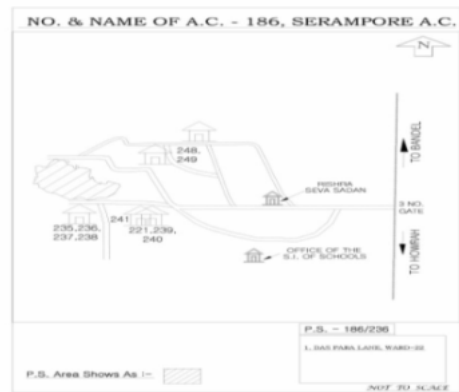

নির্বাচক নিবন্ধন আধিকারিকের স্বাক্ষর

Nazri Naksha

Google Map View

Polling Station Building Front View

Polling Station Front View

Cad View

Key MAP View

1	ANS1240688	নাম : দিপু কুমার আগরওয়াল পিতার নাম: গিরীধারী আগরওয়াল বাড়ির নং : n0127 বয়স : 53 লিঙ্গ : পুরুষ	ফটো উপলব্ধ	2	MHD1779172	নাম : পুলক ভট্টাচার্য্য পিতার নাম: হিরেন চন্দ্র ভট্টাচার্য্য বাড়ির নং : n0017 বয়স : 52 লিঙ্গ : পুরুষ	ফটো উপলব্ধ	3	MHD3114790	নাম : তাপস ভট্টাচার্য্য পিতার নাম: হিরেনচন্দ্র ভট্টাচার্য্য বাড়ির নং : n0017 বয়স : 50 লিঙ্গ : পুরুষ	ফটো উপলব্ধ
4	WB/26/181/723737	নাম : গৌতম দাস পিতার নাম: অনিল দাস বাড়ির নং : n0098 বয়স : 62 লিঙ্গ : পুরুষ	ফটো উপলব্ধ	5	WB/26/181/723354	নাম : কৃষ্ণ দাস স্বামীর নাম: নিতাই দাস বাড়ির নং : n0111 বয়স : 61 লিঙ্গ : মহিলা	ফটো উপলব্ধ	6	WB/26/181/723404	নাম : অরবিন্দ দাস পিতার নাম: যুধিষ্ঠির দাস বাড়ির নং : n0115 বয়স : 57 লিঙ্গ : পুরুষ	ফটো উপলব্ধ
7	MHD2618007	নাম : মীনাক্ষী দাস স্বামীর নাম: গৌতম দাস বাড়ির নং : n0098 বয়স : 54 লিঙ্গ : মহিলা	ফটো উপলব্ধ	8	WB/26/181/723721	নাম : অধীর দাস পিতার নাম: বলাই দাস বাড়ির নং : n0124 বয়স : 53 লিঙ্গ : পুরুষ	ফটো উপলব্ধ	9	MHD3633781	নাম : অপর্ণা দাস স্বামীর নাম: মহাদেব দাস বাড়ির নং : n0181 বয়স : 46 লিঙ্গ : মহিলা	ফটো উপলব্ধ
10	MHD3115631	নাম : দিপীকা দাস স্বামীর নাম: জয়দীপ দাস বাড়ির নং : n0109 বয়স : 45 লিঙ্গ : মহিলা	ফটো উপলব্ধ	11	MHD3281219	নাম : মৌসুমী দাস স্বামীর নাম: প্রশান্ত দাস বাড়ির নং : n0098 বয়স : 44 লিঙ্গ : মহিলা	ফটো উপলব্ধ	12	MHD1865492	নাম : বিশ্বরূপ দাস পিতার নাম: নিমাই চন্দ্র দাস বাড়ির নং : n0112 বয়স : 43 লিঙ্গ : পুরুষ	ফটো উপলব্ধ
13	MHD3281201	নাম : রবিজিত দাস পিতার নাম: শ্যামাপদ দাস বাড়ির নং : n0098 বয়স : 42 লিঙ্গ : পুরুষ	ফটো উপলব্ধ	14	ANS1681840	নাম : শিল্পা দাস (বিশ্বাস) স্বামীর নাম: হেমন্ত দাস বাড়ির নং : n0110 বয়স : 39 লিঙ্গ : মহিলা	ফটো উপলব্ধ	15	MHD3633823	নাম : দীপক ঝা পিতার নাম: আমোদ ঝা বাড়ির নং : n0182 বয়স : 38 লিঙ্গ : পুরুষ	ফটো উপলব্ধ
16	ANS1681865	নাম : অপর্ণা প্রামানিক স্বামীর নাম: বিশ্বনাথ প্রামানিক বাড়ির নং : n0079 বয়স : 41 লিঙ্গ : মহিলা	ফটো উপলব্ধ	17	ANS1681832	নাম : অরুণ কুমার রায় পিতার নাম: চিত্তরঞ্জন রায় বাড়ির নং : n0231 বয়স : 63 লিঙ্গ : পুরুষ	ফটো উপলব্ধ	18	ANS1681824	নাম : সুপর্ণা রায় স্বামীর নাম: অরুণ রায় বাড়ির নং : n0230 বয়স : 56 লিঙ্গ : মহিলা	ফটো উপলব্ধ
19	ANS2743417	নাম : চম্পা ঘোষাল স্বামীর নাম: অয়ন ঘোষাল বাড়ির নং : .. বয়স : 26 লিঙ্গ : মহিলা	ফটো উপলব্ধ	20	ANS1924026	নাম : রেনকু দেবী স্বামীর নাম: সিকান্দার শর্মা বাড়ির নং : 1 বয়স : 42 লিঙ্গ : মহিলা	ফটো উপলব্ধ	21	WB/26/181/723387	নাম : মীরা দাস স্বামীর নাম: নকুল দাস বাড়ির নং : 1 বয়স : 86 লিঙ্গ : মহিলা	ফটো উপলব্ধ
22	WB/26/181/723621	নাম : সুবীর দাস পিতার নাম: ভীম দাস বাড়ির নং : 1 বয়স : 63 লিঙ্গ : পুরুষ	ফটো উপলব্ধ	23	ANS2391753	নাম : সন্দীপ কুমার দাস পিতার নাম: নকুল চন্দ্র দাস বাড়ির নং : 1 বয়স : 60 লিঙ্গ : পুরুষ	ফটো উপলব্ধ	24	MHD3115607	নাম : প্রতাপ কুমার দাস মায়ের নাম: চামেলী দাস বাড়ির নং : 1 বয়স : 56 লিঙ্গ : পুরুষ	ফটো উপলব্ধ
25	MHD1778711	নাম : সুমনা দাস স্বামীর নাম: সন্দীপ দাস বাড়ির নং : 1 বয়স : 52 লিঙ্গ : মহিলা	ফটো উপলব্ধ	26	WB/26/181/723046	নাম : হেমন্ত দাস পিতার নাম: ভীম দাস বাড়ির নং : 1 বয়স : 51 লিঙ্গ : পুরুষ	ফটো উপলব্ধ	27	WB/26/181/723356	নাম : মিঠু দাস স্বামীর নাম: বিভূতি দাস বাড়ির নং : 1 বয়স : 50 লিঙ্গ : মহিলা	ফটো উপলব্ধ
28	ANS0995308	নাম : হেমা দাস স্বামীর নাম: সুবীর দাস বাড়ির নং : 1 বয়স : 49 লিঙ্গ : মহিলা	ফটো উপলব্ধ	29	ANS1375377	নাম : কাকলী দাস স্বামীর নাম: দেবানন্দ দাস বাড়ির নং : 1 বয়স : 49 লিঙ্গ : মহিলা	ফটো উপলব্ধ	30	ANS2298529	নাম : স্বপ্নীল দাস পিতার নাম: সন্দীপ কুমার দাস বাড়ির নং : 1 বয়স : 26 লিঙ্গ : পুরুষ	ফটো উপলব্ধ