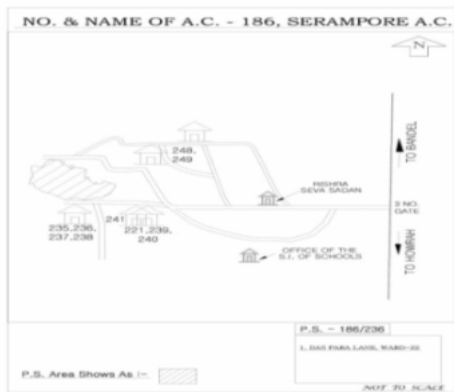

নির্বাচক নিবন্ধন আধিকারিকের স্বাক্ষর

Nazri Naksha

Google Map View

Polling Station Building Front View

Polling Station Front View

Cad View

Key MAP View

1	ANS1240688	নাম : দিপু কুমার আগরওয়াল পিতার নাম: গিরীধারী আগরওয়াল বাড়ির নং : n0127 বয়স : 53 লিঙ্গ : পুরুষ	ফটো উপলব্ধ	2	MHD1779172	নাম : পুলক ভট্টাচার্য্য পিতার নাম: হিরেন চন্দ্র ভট্টাচার্য্য বাড়ির নং : n0017 বয়স : 52 লিঙ্গ : পুরুষ	ফটো উপলব্ধ	3	MHD3114790	নাম : তাপস ভট্টাচার্য্য পিতার নাম: হিরেনচন্দ্র ভট্টাচার্য্য বাড়ির নং : n0017 বয়স : 50 লিঙ্গ : পুরুষ	ফটো উপলব্ধ
4	WB/26/181/723737	নাম : গৌতম দাস পিতার নাম: অনিল দাস বাড়ির নং : n0098 বয়স : 62 লিঙ্গ : পুরুষ	ফটো উপলব্ধ	5	WB/26/181/723354	নাম : কৃষ্ণ দাস স্বামীর নাম: নিতাই দাস বাড়ির নং : n0111 বয়স : 61 লিঙ্গ : মহিলা	ফটো উপলব্ধ	6	WB/26/181/723404	নাম : অরবিন্দ দাস পিতার নাম: যুধিষ্ঠির দাস বাড়ির নং : n0115 বয়স : 57 লিঙ্গ : পুরুষ	ফটো উপলব্ধ
7	MHD2618007	নাম : মীনাক্ষী দাস স্বামীর নাম: গৌতম দাস বাড়ির নং : n0098 বয়স : 54 লিঙ্গ : মহিলা	ফটো উপলব্ধ	8	WB/26/181/723721	নাম : অধীর দাস পিতার নাম: বলাই দাস বাড়ির নং : n0124 বয়স : 53 লিঙ্গ : পুরুষ	ফটো উপলব্ধ	9	MHD3633781	নাম : অপর্ণা দাস স্বামীর নাম: মহাদেব দাস বাড়ির নং : n0181 বয়স : 46 লিঙ্গ : মহিলা	ফটো উপলব্ধ
10	MHD3115631	নাম : দিপীকা দাস স্বামীর নাম: জয়দীপ দাস বাড়ির নং : n0109 বয়স : 45 লিঙ্গ : মহিলা	ফটো উপলব্ধ	11	MHD3281219	নাম : মৌসুমী দাস স্বামীর নাম: প্রশান্ত দাস বাড়ির নং : n0098 বয়স : 44 লিঙ্গ : মহিলা	ফটো উপলব্ধ	12	MHD1865492	নাম : বিশ্বরূপ দাস পিতার নাম: নিমাই চন্দ্র দাস বাড়ির নং : n0112 বয়স : 43 লিঙ্গ : পুরুষ	ফটো উপলব্ধ
13	MHD3281201	নাম : রবিজিত দাস পিতার নাম: শ্যামাপদ দাস বাড়ির নং : n0098 বয়স : 42 লিঙ্গ : পুরুষ	ফটো উপলব্ধ	14	ANS1681840	নাম : শিল্পা দাস (বিশ্বাস) স্বামীর নাম: হেমন্ত দাস বাড়ির নং : n0110 বয়স : 39 লিঙ্গ : মহিলা	ফটো উপলব্ধ	15	MHD3633823	নাম : দীপক ঝা পিতার নাম: আমোদ ঝা বাড়ির নং : n0182 বয়স : 38 লিঙ্গ : পুরুষ	ফটো উপলব্ধ
16	ANS1681865	নাম : অপর্ণা প্রামানিক স্বামীর নাম: বিশ্বনাথ প্রামানিক বাড়ির নং : n0079 বয়স : 41 লিঙ্গ : মহিলা	ফটো উপলব্ধ	17	ANS1681832	নাম : অরুণ কুমার রায় পিতার নাম: চিত্তরঞ্জন রায় বাড়ির নং : n0231 বয়স : 63 লিঙ্গ : পুরুষ	ফটো উপলব্ধ	18	ANS1681824	নাম : সুপর্ণা রায় স্বামীর নাম: অরুণ রায় বাড়ির নং : n0230 বয়স : 56 লিঙ্গ : মহিলা	ফটো উপলব্ধ
19	ANS2743417	নাম : চম্পা ঘোষাল স্বামীর নাম: অয়ন ঘোষাল বাড়ির নং : .. বয়স : 26 লিঙ্গ : মহিলা	ফটো উপলব্ধ	20	ANS1924026	নাম : রেনকু দেবী স্বামীর নাম: সিকান্দার শর্মা বাড়ির নং : 1 বয়স : 42 লিঙ্গ : মহিলা	ফটো উপলব্ধ	21	WB/26/181/723387	নাম : মীরা দাস স্বামীর নাম: নকুল দাস বাড়ির নং : 1 বয়স : 86 লিঙ্গ : মহিলা	ফটো উপলব্ধ
22	WB/26/181/723621	নাম : সুবীর দাস পিতার নাম: ভীম দাস বাড়ির নং : 1 বয়স : 63 লিঙ্গ : পুরুষ	ফটো উপলব্ধ	23	ANS2391753	নাম : সন্দীপ কুমার দাস পিতার নাম: নকুল চন্দ্র দাস বাড়ির নং : 1 বয়স : 60 লিঙ্গ : পুরুষ	ফটো উপলব্ধ	24	MHD3115607	নাম : প্রতাপ কুমার দাস মায়ের নাম: চামেলী দাস বাড়ির নং : 1 বয়স : 56 লিঙ্গ : পুরুষ	ফটো উপলব্ধ
25	MHD1778711	নাম : সুমনা দাস স্বামীর নাম: সন্দীপ দাস বাড়ির নং : 1 বয়স : 52 লিঙ্গ : মহিলা	ফটো উপলব্ধ	26	WB/26/181/723046	নাম : হেমন্ত দাস পিতার নাম: ভীম দাস বাড়ির নং : 1 বয়স : 51 লিঙ্গ : পুরুষ	ফটো উপলব্ধ	27	WB/26/181/723356	নাম : মিঠু দাস স্বামীর নাম: বিভূতি দাস বাড়ির নং : 1 বয়স : 50 লিঙ্গ : মহিলা	ফটো উপলব্ধ
28	ANS0995308	নাম : হেমা দাস স্বামীর নাম: সুবীর দাস বাড়ির নং : 1 বয়স : 49 লিঙ্গ : মহিলা	ফটো উপলব্ধ	29	ANS1375377	নাম : কাকলী দাস স্বামীর নাম: দেবানন্দ দাস বাড়ির নং : 1 বয়স : 49 লিঙ্গ : মহিলা	ফটো উপলব্ধ	30	ANS2298529	নাম : স্বপ্নীল দাস পিতার নাম: সন্দীপ কুমার দাস বাড়ির নং : 1 বয়স : 26 লিঙ্গ : পুরুষ	ফটো উপলব্ধ