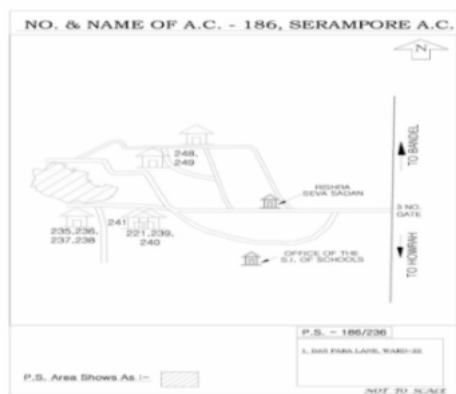

Nazri Naksha