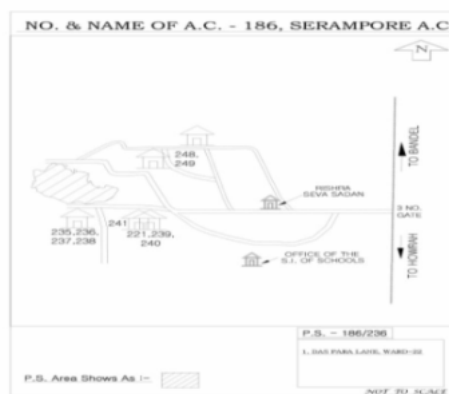

নির্বাচক নিবন্ধন আধিকারিকের স্বাক্ষর

Nazri Naksha

Google Map View

Polling Station Building Front View

Polling Station Front View

Cad View

Key MAP View

1	ANS2776540	ফটো উপলব্ধ	2	MHD1779636	ফটো উপলব্ধ	3	ANS1984509	ফটো উপলব্ধ
নাম : রমাপ্রসাদ ভট্টাচার্য পিতার নাম: কালিকিঙ্কর ভট্টাচার্য বাড়ির নং : n0336 বয়স : 51 লিঙ্গ : পুরুষ			নাম : অর্চনা ভট্টাচার্য স্বামীর নাম: রমাপ্রসাদ ভট্টাচার্য বাড়ির নং : n0337 বয়স : 57 লিঙ্গ : মহিলা			নাম : সৌমী ভট্টাচার্য পিতার নাম: রমা প্রসাদ ভট্টাচার্য বাড়ির নং : n0338 বয়স : 31 লিঙ্গ : মহিলা		
4	ANS0144204	ফটো উপলব্ধ	5	ANS2874147	ফটো উপলব্ধ	6	ANS0938613	ফটো উপলব্ধ
নাম : রোহন দাস স্বামীর নাম: সত্যরঞ্জন দাস বাড়ির নং : n0326 বয়স : 39 লিঙ্গ : মহিলা			নাম : মুক্তি দে খাড়া স্বামীর নাম: কানাই লাল দে খাড়া বাড়ির নং : n0344 বয়স : 62 লিঙ্গ : মহিলা			নাম : কুন্তল দে খাড়া পিতার নাম: কানাই লাল দে খাড়া বাড়ির নং : n0345 বয়স : 39 লিঙ্গ : পুরুষ		
7	WB/26/181/654031	ফটো উপলব্ধ	8	WB/26/181/654266	ফটো উপলব্ধ	9	MHD3267937	ফটো উপলব্ধ
নাম : হীরেন্দ্র নাথ দত্ত পিতার নাম: হারাধন দত্ত বাড়ির নং : n0322 বয়স : 74 লিঙ্গ : পুরুষ			নাম : ছবি দত্ত স্বামীর নাম: হীরেন্দ্র নাথ দত্ত বাড়ির নং : n0323 বয়স : 63 লিঙ্গ : মহিলা			নাম : সৌরভ দত্ত পিতার নাম: হীরেন্দ্র দত্ত বাড়ির নং : n0321 বয়স : 39 লিঙ্গ : পুরুষ		
10	ANS1124460	ফটো উপলব্ধ	11	ANS1803899	ফটো উপলব্ধ	12	KVW1986892	ফটো উপলব্ধ
নাম : সৌমেন দত্ত পিতার নাম: হীরেন্দ্রনাথ দত্ত বাড়ির নং : n0320 বয়স : 36 লিঙ্গ : পুরুষ			নাম : সৌমিক রায় পিতার নাম: শান্তনু রায় বাড়ির নং : 142/এ/5 বি.বি.ডি সরানী বয়স : 32 লিঙ্গ : পুরুষ			নাম : কুম্পা দত্ত পিতার নাম: জ্যোতি সাউ বাড়ির নং : n0372 বয়স : 42 লিঙ্গ : মহিলা		
13	WB/26/181/714363	ফটো উপলব্ধ	14	WB/26/181/714515	ফটো উপলব্ধ	15	MHD3115789	ফটো উপলব্ধ
নাম : দীপ্তি চক্রবর্তী স্বামীর নাম: তারিনীরঞ্জন চক্রবর্তী বাড়ির নং : 1 বয়স : 83 লিঙ্গ : মহিলা			নাম : তমাল চক্রবর্তী পিতার নাম: তারিনীরঞ্জন চক্রবর্তী বাড়ির নং : 1 বয়স : 55 লিঙ্গ : পুরুষ			নাম : শুভাশীষ চক্রবর্তী পিতার নাম: দিলীপ চক্রবর্তী বাড়ির নং : 1 বয়স : 41 লিঙ্গ : পুরুষ		
16	ANS1924273	ফটো উপলব্ধ	17	MHD3115805	ফটো উপলব্ধ	18	ANS1449842	ফটো উপলব্ধ
নাম : সুপ্রিয়ো বণিক পিতার নাম: অরুণ কুমার বণিক বাড়ির নং : 1/এফ./8 বয়স : 30 লিঙ্গ : পুরুষ			নাম : সুজাতা পাঁজা স্বামীর নাম: তুষার কান্তি পাঁজা বাড়ির নং : 2A বয়স : 60 লিঙ্গ : মহিলা			নাম : তমাল কান্তি পাঁজা পিতার নাম: তুষার কান্তি পাঁজা বাড়ির নং : 2A বয়স : 34 লিঙ্গ : পুরুষ		
19	MHD3115797	ফটো উপলব্ধ	20	ANS1948546	ফটো উপলব্ধ	21	ANS1449883	ফটো উপলব্ধ
নাম : তুষার কান্তি পাঁজা পিতার নাম: মনোরঞ্জন পাঁজা বাড়ির নং : 2/A বয়স : 63 লিঙ্গ : পুরুষ			নাম : তুষা পাঁজা পিতার নাম: তুষার কান্তি পাঁজা বাড়ির নং : 2/A বয়স : 31 লিঙ্গ : মহিলা			নাম : রাজীব কুমার পিতার নাম: অনাদি প্রসাদ সিং বাড়ির নং : 6/1/f বয়স : 47 লিঙ্গ : পুরুষ		
22	ANS2191898	ফটো উপলব্ধ	23	ANS2820736	ফটো উপলব্ধ	24	MHD3633914	ফটো উপলব্ধ
নাম : পুনম দেবী স্বামীর নাম: রাজীব কুমার বাড়ির নং : 6/1/f বয়স : 45 লিঙ্গ : মহিলা			নাম : কনকলতা সিংহ স্বামীর নাম: প্রমোদ কুমার সিং বাড়ির নং : 8A বয়স : 55 লিঙ্গ : মহিলা			নাম : চন্দন কুমার সিংহ পিতার নাম: তুষার কুমার সিংহ বাড়ির নং : 8A বয়স : 31 লিঙ্গ : পুরুষ		
25	ANS2822179	ফটো উপলব্ধ	26	ANS1449891	ফটো উপলব্ধ	27	ANS1924257	ফটো উপলব্ধ
নাম : প্রমোদ কুমার সিং পিতার নাম: সন্ত সরন প্রসাদ বাড়ির নং : 8/A বয়স : 66 লিঙ্গ : পুরুষ			নাম : কুন্দন কুমার সিং পিতার নাম: প্রমোদ কুমার সিং বাড়ির নং : 8/a বয়স : 34 লিঙ্গ : পুরুষ			নাম : গুঞ্জন কুমার সিংহ পিতার নাম: প্রমোদ কুমার সিংহ বাড়ির নং : 8/a বয়স : 32 লিঙ্গ : পুরুষ		
#2 28	MHD2614519	ফটো উপলব্ধ	#2 29	ANS1589951	ফটো উপলব্ধ	30	WB/26/181/714252	ফটো উপলব্ধ
নাম : অমিত রায় পিতার নাম: শৈলেন্দ্রনাথ রায় বাড়ির নং : ২১৩ বয়স : 46 লিঙ্গ : পুরুষ			নাম : তপতি রায় স্বামীর নাম: অমিত রায় বাড়ির নং : ২১৩ বয়স : 43 লিঙ্গ : মহিলা			নাম : শ্যামল কুমার দাস পিতার নাম: বিনয় দাস বাড়ির নং : 12 বয়স : 79 লিঙ্গ : পুরুষ		