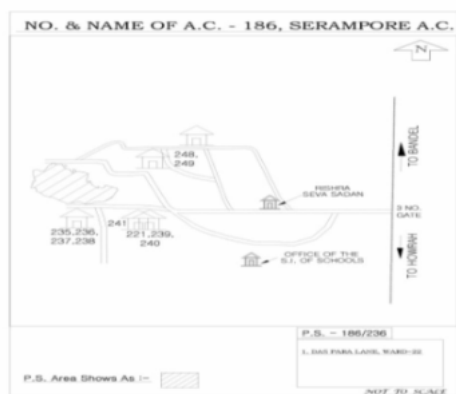

নির্বাচক নিবন্ধন আধিকারিকের স্বাক্ষর

Nazri Naksha

Google Map View

Polling Station Building Front View

Polling Station Front View

Cad View

Key MAP View

1	ANS2776540	ফটো উপলব্ধ	2	MHD1779636	ফটো উপলব্ধ	3	ANS1984509	ফটো উপলব্ধ
নাম : রমাপ্রসাদ ভট্টাচার্য পিতার নাম: কালিকিঙ্কর ভট্টাচার্য বাড়ির নং : n0336 বয়স : 51 লিঙ্গ : পুরুষ			নাম : অর্চনা ভট্টাচার্য স্বামীর নাম: রমাপ্রসাদ ভট্টাচার্য বাড়ির নং : n0337 বয়স : 57 লিঙ্গ : মহিলা			নাম : সৌমী ভট্টাচার্য পিতার নাম: রমা প্রসাদ ভট্টাচার্য বাড়ির নং : n0338 বয়স : 31 লিঙ্গ : মহিলা		
4	ANS0144204	ফটো উপলব্ধ	5	ANS2874147	ফটো উপলব্ধ	6	ANS0938613	ফটো উপলব্ধ
নাম : রোহন দাস স্বামীর নাম: সত্যরঞ্জন দাস বাড়ির নং : n0326 বয়স : 39 লিঙ্গ : মহিলা			নাম : মুক্তি দে খাড়া স্বামীর নাম: কানাই লাল দে খাড়া বাড়ির নং : n0344 বয়স : 62 লিঙ্গ : মহিলা			নাম : কুন্তল দে খাড়া পিতার নাম: কানাই লাল দে খাড়া বাড়ির নং : n0345 বয়স : 39 লিঙ্গ : পুরুষ		
7	WB/26/181/654031	ফটো উপলব্ধ	8	WB/26/181/654266	ফটো উপলব্ধ	9	MHD3267937	ফটো উপলব্ধ
নাম : হীরেন্দ্র নাথ দত্ত পিতার নাম: হারাধন দত্ত বাড়ির নং : n0322 বয়স : 74 লিঙ্গ : পুরুষ			নাম : ছবি দত্ত স্বামীর নাম: হীরেন্দ্র নাথ দত্ত বাড়ির নং : n0323 বয়স : 63 লিঙ্গ : মহিলা			নাম : সৌরভ দত্ত পিতার নাম: হীরেন্দ্র দত্ত বাড়ির নং : n0321 বয়স : 39 লিঙ্গ : পুরুষ		
10	ANS1124460	ফটো উপলব্ধ	11	ANS1803899	ফটো উপলব্ধ	12	KVW1986892	ফটো উপলব্ধ
নাম : সৌমেন দত্ত পিতার নাম: হীরেন্দ্রনাথ দত্ত বাড়ির নং : n0320 বয়স : 36 লিঙ্গ : পুরুষ			নাম : সৌমিক রায় পিতার নাম: শান্তনু রায় বাড়ির নং : 142/এ/5 বি.বি.ডি সরানী বয়স : 32 লিঙ্গ : পুরুষ			নাম : কুম্পা দত্ত পিতার নাম: জ্যোতি সাউ বাড়ির নং : n0372 বয়স : 42 লিঙ্গ : মহিলা		
13	WB/26/181/714363	ফটো উপলব্ধ	14	WB/26/181/714515	ফটো উপলব্ধ	15	MHD3115789	ফটো উপলব্ধ
নাম : দীপ্তি চক্রবর্তী স্বামীর নাম: তারিনীরঞ্জন চক্রবর্তী বাড়ির নং : 1 বয়স : 83 লিঙ্গ : মহিলা			নাম : তমাল চক্রবর্তী পিতার নাম: তারিনীরঞ্জন চক্রবর্তী বাড়ির নং : 1 বয়স : 55 লিঙ্গ : পুরুষ			নাম : শুভাশীষ চক্রবর্তী পিতার নাম: দিলীপ চক্রবর্তী বাড়ির নং : 1 বয়স : 41 লিঙ্গ : পুরুষ		
16	ANS1924273	ফটো উপলব্ধ	17	MHD3115805	ফটো উপলব্ধ	18	ANS1449842	ফটো উপলব্ধ
নাম : সুপ্রিয়ো বণিক পিতার নাম: অরুণ কুমার বণিক বাড়ির নং : 1/এফ./8 বয়স : 30 লিঙ্গ : পুরুষ			নাম : সুজাতা পাঁজা স্বামীর নাম: তুষার কান্তি পাঁজা বাড়ির নং : 2A বয়স : 60 লিঙ্গ : মহিলা			নাম : তমাল কান্তি পাঁজা পিতার নাম: তুষার কান্তি পাঁজা বাড়ির নং : 2A বয়স : 34 লিঙ্গ : পুরুষ		
19	MHD3115797	ফটো উপলব্ধ	20	ANS1948546	ফটো উপলব্ধ	21	ANS1449883	ফটো উপলব্ধ
নাম : তুষার কান্তি পাঁজা পিতার নাম: মনোরঞ্জন পাঁজা বাড়ির নং : 2/A বয়স : 63 লিঙ্গ : পুরুষ			নাম : তুষা পাঁজা পিতার নাম: তুষার কান্তি পাঁজা বাড়ির নং : 2/A বয়স : 31 লিঙ্গ : মহিলা			নাম : রাজীব কুমার পিতার নাম: অনাদি প্রসাদ সিং বাড়ির নং : 6/1/f বয়স : 47 লিঙ্গ : পুরুষ		
22	ANS2191898	ফটো উপলব্ধ	23	ANS2820736	ফটো উপলব্ধ	24	MHD3633914	ফটো উপলব্ধ
নাম : পুনম দেবী স্বামীর নাম: রাজীব কুমার বাড়ির নং : 6/1/f বয়স : 45 লিঙ্গ : মহিলা			নাম : কনকলতা সিংহ স্বামীর নাম: প্রমোদ কুমার সিং বাড়ির নং : 8A বয়স : 55 লিঙ্গ : মহিলা			নাম : চন্দন কুমার সিংহ পিতার নাম: তুষার কুমার সিংহ বাড়ির নং : 8A বয়স : 31 লিঙ্গ : পুরুষ		
25	ANS2822179	ফটো উপলব্ধ	26	ANS1449891	ফটো উপলব্ধ	27	ANS1924257	ফটো উপলব্ধ
নাম : প্রমোদ কুমার সিং পিতার নাম: সন্ত সরন প্রসাদ বাড়ির নং : 8/A বয়স : 66 লিঙ্গ : পুরুষ			নাম : কুন্দন কুমার সিং পিতার নাম: প্রমোদ কুমার সিং বাড়ির নং : 8/a বয়স : 34 লিঙ্গ : পুরুষ			নাম : গুঞ্জন কুমার সিংহ পিতার নাম: প্রমোদ কুমার সিংহ বাড়ির নং : 8/a বয়স : 32 লিঙ্গ : পুরুষ		
#2 28	MHD2614519	ফটো উপলব্ধ	#2 29	ANS1589951	ফটো উপলব্ধ	30	WB/26/181/714252	ফটো উপলব্ধ
নাম : অমিত রায় পিতার নাম: শৈলেন্দ্রনাথ রায় বাড়ির নং : ২১৩ বয়স : 46 লিঙ্গ : পুরুষ			নাম : তপতি রায় স্বামীর নাম: অমিত রায় বাড়ির নং : ২১৩ বয়স : 43 লিঙ্গ : মহিলা			নাম : শ্যামল কুমার দাস পিতার নাম: বিনয় দাস বাড়ির নং : 12 বয়স : 79 লিঙ্গ : পুরুষ		