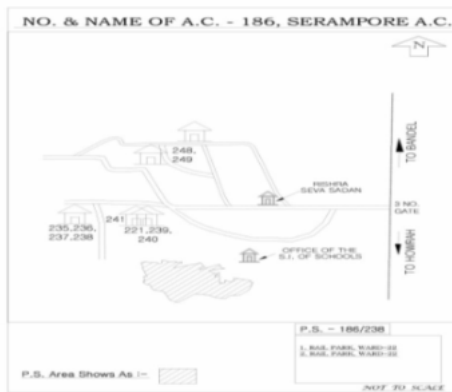

নির্বাচক নিবন্ধন আধিকারিকের স্বাক্ষর

Nazri Naksha

Google Map View

Polling Station Building Front View

Polling Station Front View

Cad View

Key MAP View

1	ANS2773380	ফটো উপলব্ধ	2	ANS1011337	ফটো উপলব্ধ	3	HFG1310143	ফটো উপলব্ধ
নাম : উর্মিলা রাম স্বামীর নাম: আনন্দ রাম বাড়ির নং : 198 বয়স : 57 লিঙ্গ : মহিলা			নাম : গোপা ধর স্বামীর নাম: প্রবীর ধর বাড়ির নং : n0098 বয়স : 44 লিঙ্গ : মহিলা			নাম : নমিতা দত্ত স্বামীর নাম: অমল দত্ত বাড়ির নং : n0206 বয়স : 48 লিঙ্গ : মহিলা		
4	MHD3120417	ফটো উপলব্ধ	5	ANS1475086	ফটো উপলব্ধ	6	ANS1804269	ফটো উপলব্ধ
নাম : রীনা মুৎসুদ্দি অন্যান্য: সন্দীপ মুৎসুদ্দি বাড়ির নং : n0115 বয়স : 53 লিঙ্গ : মহিলা			নাম : মৌসুমী নাগ(মন্ডল) স্বামীর নাম: রমেশ চন্দ্র নাগ বাড়ির নং : n0236 বয়স : 34 লিঙ্গ : মহিলা			নাম : ঈশিতা নান স্বামীর নাম: সৌদিপ নান বাড়ির নং : n0177 বয়স : 39 লিঙ্গ : মহিলা		
7	ANS2061976	ফটো উপলব্ধ	8	ANS2685717	ফটো উপলব্ধ	9	MHD3524527	ফটো উপলব্ধ
নাম : সন্তোষ সাউ পিতার নাম: ইতিয়ারী সাউ বাড়ির নং : n0082 বয়স : 49 লিঙ্গ : পুরুষ			নাম : সুভংকর দেব পিতার নাম: সঙ্কর দেব বাড়ির নং : 1/2/এ বয়স : 25 লিঙ্গ : পুরুষ			নাম : মিঠু চক্রবর্তী স্বামীর নাম: অমল চক্রবর্তী বাড়ির নং : 2/8/এ বয়স : 52 লিঙ্গ : মহিলা		
Q 10	ANS1924778	ফটো উপলব্ধ	11	ANS2258606	ফটো উপলব্ধ	12	ANS2610442	ফটো উপলব্ধ
নাম : অমিতা চক্রবর্তী পিতার নাম: অমল চক্রবর্তী বাড়ির নং : 2/18/এ বয়স : 31 লিঙ্গ : মহিলা			নাম : টুঙ্গা পন্ডিত পিতার নাম: সন্তোষ পন্ডিত বাড়ির নং : 3 বয়স : 27 লিঙ্গ : মহিলা			নাম : দেবাশিস ঘোষাল অন্যান্য: জুইন সরকার বাড়ির নং : 4 বয়স : 52 লিঙ্গ : পুরুষ		
13	MHD3706991	ফটো উপলব্ধ	14	ANS2610434	ফটো উপলব্ধ	15	MHD3524642	ফটো উপলব্ধ
নাম : জুই সরকার পিতার নাম: সুভাষ চন্দ্র সরকার বাড়ির নং : 4 বয়স : 36 লিঙ্গ : মহিলা			নাম : বাসন্তী মূর্খ অন্যান্য: প্রোসেন মূর্খ বাড়ির নং : 4/1 বয়স : 41 লিঙ্গ : মহিলা			নাম : নিভা দাস স্বামীর নাম: সমর দাস বাড়ির নং : 6 বয়স : 39 লিঙ্গ : মহিলা		
16	WB/26/181/717098	ফটো উপলব্ধ	17	ANS2387223	ফটো উপলব্ধ	18	ANS1590710	ফটো উপলব্ধ
নাম : হিরন্ময় রাহা পিতার নাম: নলিনী রাহা বাড়ির নং : 14 বয়স : 70 লিঙ্গ : পুরুষ			নাম : শুভ্রা রাহা স্বামীর নাম: হিরন্ময় রাহা বাড়ির নং : 14 বয়স : 63 লিঙ্গ : মহিলা			নাম : অসিত রায় পিতার নাম: মানিক রায় বাড়ির নং : 14/A বয়স : 47 লিঙ্গ : পুরুষ		
19	ANS2317295	ফটো উপলব্ধ	20	ANS2547784	ফটো উপলব্ধ	Q 21	ANS2061935	ফটো উপলব্ধ
নাম : পিউ সমাদ্দার পিতার নাম: অতীর সমাদ্দার বাড়ির নং : 15 বয়স : 26 লিঙ্গ : মহিলা			নাম : কমলা ঘোষ অন্যান্য: রিপোন ঘোষ বাড়ির নং : 15 নবীনপল্লী, বয়স : 63 লিঙ্গ : মহিলা			নাম : দীননাথ ঘোষ পিতার নাম: ভবতরুণ ঘোষ বাড়ির নং : 16/1 বয়স : 54 লিঙ্গ : পুরুষ		
Q 22	ANS2088359	ফটো উপলব্ধ	Q 23	ANS2061927	ফটো উপলব্ধ	24	WB/26/181/717026	ফটো উপলব্ধ
নাম : করুণা ঘোষ স্বামীর নাম: দীননাথ ঘোষ বাড়ির নং : 16/1 বয়স : 46 লিঙ্গ : মহিলা			নাম : পূজা ঘোষ পিতার নাম: দীননাথ ঘোষ বাড়ির নং : 16/1 বয়স : 31 লিঙ্গ : মহিলা			নাম : কল্পনা মজুমদার স্বামীর নাম: মিলন মজুমদার বাড়ির নং : 16/1 বয়স : 76 লিঙ্গ : মহিলা		
25	WB/26/181/717025	ফটো উপলব্ধ	26	ANS2790376	ফটো উপলব্ধ	27	WB/26/181/756693	ফটো উপলব্ধ
নাম : তপন মজুমদার পিতার নাম: মিলন মজুমদার বাড়ির নং : 16/1 বয়স : 56 লিঙ্গ : পুরুষ			নাম : আদিত্য মজুমদার পিতার নাম: তপন মজুমদার বাড়ির নং : 16/1 বয়স : 21 লিঙ্গ : পুরুষ			নাম : রত্না ঘোষ মায়ের নাম: শোভনা ঘোষ বাড়ির নং : 17 বয়স : 68 লিঙ্গ : মহিলা		
28	MHD3634516	ফটো উপলব্ধ	29	ANS1376730	ফটো উপলব্ধ	30	ANS1376748	ফটো উপলব্ধ
নাম : দেবযানী দাসগুপ্ত স্বামীর নাম: মিলন দাসগুপ্ত বাড়ির নং : 18 বয়স : 70 লিঙ্গ : মহিলা			নাম : মান সিং পিতার নাম: এম এন সিং বাড়ির নং : 18 বয়স : 57 লিঙ্গ : পুরুষ			নাম : প্রমিলা সিং স্বামীর নাম: মান সিং বাড়ির নং : 18 বয়স : 57 লিঙ্গ : মহিলা		