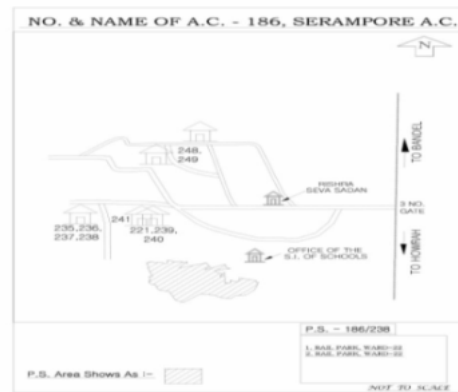

নির্বাচক নিবন্ধন আধিকারিকের স্বাক্ষর

Nazri Naksha

Google Map View

Polling Station Building Front View

Polling Station Front View

Cad View

Key MAP View

1	ANS2773380	ফটো উপলব্ধ	2	ANS1011337	ফটো উপলব্ধ	3	HFG1310143	ফটো উপলব্ধ
নাম : উর্মিলা রাম স্বামীর নাম: আনন্দ রাম বাড়ির নং : 198 বয়স : 57 লিঙ্গ : মহিলা			নাম : গোপা ধর স্বামীর নাম: প্রবীর ধর বাড়ির নং : n0098 বয়স : 44 লিঙ্গ : মহিলা			নাম : নমিতা দত্ত স্বামীর নাম: অমল দত্ত বাড়ির নং : n0206 বয়স : 48 লিঙ্গ : মহিলা		
4	MHD3120417	ফটো উপলব্ধ	5	ANS1475086	ফটো উপলব্ধ	6	ANS1804269	ফটো উপলব্ধ
নাম : রীনা মুৎসুদ্দি অন্যান্য: সন্দীপ মুৎসুদ্দি বাড়ির নং : n0115 বয়স : 53 লিঙ্গ : মহিলা			নাম : মৌসুমী নাগ(মন্ডল) স্বামীর নাম: রমেশ চন্দ্র নাগ বাড়ির নং : n0236 বয়স : 34 লিঙ্গ : মহিলা			নাম : ঈশিতা নান স্বামীর নাম: সৌদিপ নান বাড়ির নং : n0177 বয়স : 39 লিঙ্গ : মহিলা		
7	ANS2061976	ফটো উপলব্ধ	8	ANS2685717	ফটো উপলব্ধ	9	MHD3524527	ফটো উপলব্ধ
নাম : সন্তোষ সাউ পিতার নাম: ইতিয়ারী সাউ বাড়ির নং : n0082 বয়স : 49 লিঙ্গ : পুরুষ			নাম : সুভংকর দেব পিতার নাম: সঙ্কর দেব বাড়ির নং : 1/2/এ বয়স : 25 লিঙ্গ : পুরুষ			নাম : মিঠু চক্রবর্তী স্বামীর নাম: অমল চক্রবর্তী বাড়ির নং : 2/8/এ বয়স : 52 লিঙ্গ : মহিলা		
Q 10	ANS1924778	ফটো উপলব্ধ	11	ANS2258606	ফটো উপলব্ধ	12	ANS2610442	ফটো উপলব্ধ
নাম : অমিতা চক্রবর্তী পিতার নাম: অমল চক্রবর্তী বাড়ির নং : 2/18/এ বয়স : 31 লিঙ্গ : মহিলা			নাম : টুঙ্গা পন্ডিত পিতার নাম: সন্তোষ পন্ডিত বাড়ির নং : 3 বয়স : 27 লিঙ্গ : মহিলা			নাম : দেবাশিস ঘোষাল অন্যান্য: জুইন সরকার বাড়ির নং : 4 বয়স : 52 লিঙ্গ : পুরুষ		
13	MHD3706991	ফটো উপলব্ধ	14	ANS2610434	ফটো উপলব্ধ	15	MHD3524642	ফটো উপলব্ধ
নাম : জুই সরকার পিতার নাম: সুভাষ চন্দ্র সরকার বাড়ির নং : 4 বয়স : 36 লিঙ্গ : মহিলা			নাম : বাসন্তী মূর্খ অন্যান্য: প্রোসেন মূর্খ বাড়ির নং : 4/1 বয়স : 41 লিঙ্গ : মহিলা			নাম : নিভা দাস স্বামীর নাম: সমর দাস বাড়ির নং : 6 বয়স : 39 লিঙ্গ : মহিলা		
16	WB/26/181/717098	ফটো উপলব্ধ	17	ANS2387223	ফটো উপলব্ধ	18	ANS1590710	ফটো উপলব্ধ
নাম : হিরন্ময় রাহা পিতার নাম: নলিনী রাহা বাড়ির নং : 14 বয়স : 70 লিঙ্গ : পুরুষ			নাম : শুভ্রা রাহা স্বামীর নাম: হিরন্ময় রাহা বাড়ির নং : 14 বয়স : 63 লিঙ্গ : মহিলা			নাম : অসিত রায় পিতার নাম: মানিক রায় বাড়ির নং : 14/A বয়স : 47 লিঙ্গ : পুরুষ		
19	ANS2317295	ফটো উপলব্ধ	20	ANS2547784	ফটো উপলব্ধ	Q 21	ANS2061935	ফটো উপলব্ধ
নাম : পিউ সমাদ্দার পিতার নাম: অতীর সমাদ্দার বাড়ির নং : 15 বয়স : 26 লিঙ্গ : মহিলা			নাম : কমলা ঘোষ অন্যান্য: রিপোন ঘোষ বাড়ির নং : 15 নবীনপল্লী, বয়স : 63 লিঙ্গ : মহিলা			নাম : দীননাথ ঘোষ পিতার নাম: ভবতরুণ ঘোষ বাড়ির নং : 16/1 বয়স : 54 লিঙ্গ : পুরুষ		
Q 22	ANS2088359	ফটো উপলব্ধ	Q 23	ANS2061927	ফটো উপলব্ধ	24	WB/26/181/717026	ফটো উপলব্ধ
নাম : করুণা ঘোষ স্বামীর নাম: দীননাথ ঘোষ বাড়ির নং : 16/1 বয়স : 46 লিঙ্গ : মহিলা			নাম : পূজা ঘোষ পিতার নাম: দীননাথ ঘোষ বাড়ির নং : 16/1 বয়স : 31 লিঙ্গ : মহিলা			নাম : কল্পনা মজুমদার স্বামীর নাম: মিলন মজুমদার বাড়ির নং : 16/1 বয়স : 76 লিঙ্গ : মহিলা		
25	WB/26/181/717025	ফটো উপলব্ধ	26	ANS2790376	ফটো উপলব্ধ	27	WB/26/181/756693	ফটো উপলব্ধ
নাম : তপন মজুমদার পিতার নাম: মিলন মজুমদার বাড়ির নং : 16/1 বয়স : 56 লিঙ্গ : পুরুষ			নাম : আদিত্য মজুমদার পিতার নাম: তপন মজুমদার বাড়ির নং : 16/1 বয়স : 21 লিঙ্গ : পুরুষ			নাম : রত্না ঘোষ মায়ের নাম: শোভনা ঘোষ বাড়ির নং : 17 বয়স : 68 লিঙ্গ : মহিলা		
28	MHD3634516	ফটো উপলব্ধ	29	ANS1376730	ফটো উপলব্ধ	30	ANS1376748	ফটো উপলব্ধ
নাম : দেবযানী দাসগুপ্ত স্বামীর নাম: মিলন দাসগুপ্ত বাড়ির নং : 18 বয়স : 70 লিঙ্গ : মহিলা			নাম : মান সিং পিতার নাম: এম এন সিং বাড়ির নং : 18 বয়স : 57 লিঙ্গ : পুরুষ			নাম : প্রমিলা সিং স্বামীর নাম: মান সিং বাড়ির নং : 18 বয়স : 57 লিঙ্গ : মহিলা		