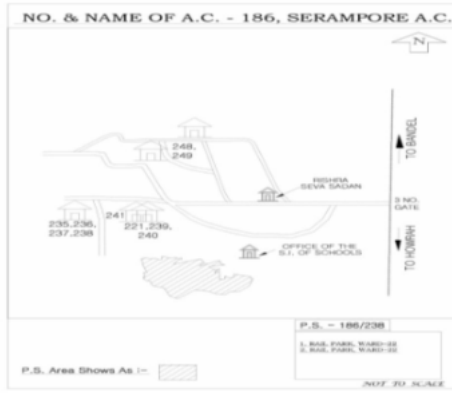

Nazri Naksha