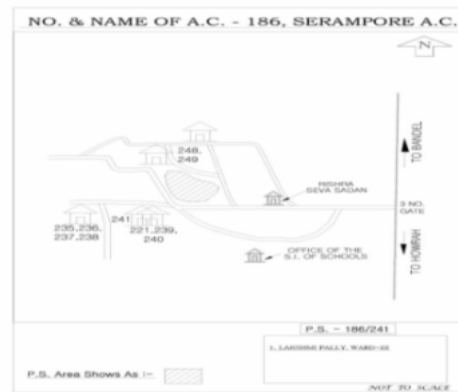

নির্বাচক নিবন্ধন আধিকারিকের স্বাক্ষর

Nazri Naksha

Google Map View

Polling Station Building Front View

Polling Station Front View

Cad View

Key MAP View

Q 1 নাম : রুমা দাস স্বামীর নাম : বিধান দাস বাড়ির নং : বয়স : 38 লিঙ্গ : মহিলা	MHD3284262 ফটো উপলব্ধ	2 নাম : সঞ্জিত দত্ত পিতার নাম : নারায়ন দত্ত বাড়ির নং : n0148 বয়স : 55 লিঙ্গ : পুরুষ	MHD3634805 ফটো উপলব্ধ	Q 3 নাম : কিশান খান্ডেওয়াল পিতার নাম : মহেশ খান্ডেওয়াল বাড়ির নং : বয়স : 32 লিঙ্গ : পুরুষ	ANS1804400 ফটো উপলব্ধ
4 নাম : সিন্ধু প্রামাণিক পিতার নাম : তারক প্রামাণিক বাড়ির নং : n0827 বয়স : 33 লিঙ্গ : পুরুষ	WB/22/157/099120 ফটো উপলব্ধ	5 নাম : বিজয় বড়ুয়া পিতার নাম : প্রকাশ বড়ুয়া বাড়ির নং : 1 বয়স : 51 লিঙ্গ : পুরুষ	WB/26/181/720093 ফটো উপলব্ধ	6 নাম : সূজন বড়ুয়া পিতার নাম : প্রকাশ চন্দ্র বড়ুয়া বাড়ির নং : 1 বয়স : 45 লিঙ্গ : পুরুষ	MHD3120433 ফটো উপলব্ধ
7 নাম : হারাধন কর্মকার পিতার নাম : রঞ্জিত কর্মকার বাড়ির নং : 1/1 বয়স : 53 লিঙ্গ : পুরুষ	WB/26/181/717243 ফটো উপলব্ধ	8 নাম : তুষা ধর পিতার নাম : সত্যজীৎ ধর বাড়ির নং : 1/1 বয়স : 24 লিঙ্গ : মহিলা	ANS2515476 ফটো উপলব্ধ	9 নাম : লিপিকা ধর পিতার নাম : বিশ্বজিত ধর বাড়ির নং : 1/1 বয়স : 57 লিঙ্গ : মহিলা	WB/26/181/720437 ফটো উপলব্ধ
10 নাম : নূপুর ধর স্বামীর নাম : সত্যজিত ধর বাড়ির নং : 1/1 বয়স : 50 লিঙ্গ : মহিলা	MHD3120441 ফটো উপলব্ধ	11 নাম : ইন্দ্রনীল ধর পিতার নাম : বিশ্বজিত ধর বাড়ির নং : 1/1 বয়স : 32 লিঙ্গ : পুরুষ	ANS1804491 ফটো উপলব্ধ	Q 12 নাম : মৌসমি কর্মকার পিতার নাম : হরধান কর্মকার বাড়ির নং : 1/77 বয়স : 25 লিঙ্গ : মহিলা	ANS2516227 ফটো উপলব্ধ
13 নাম : সুদর্শন বড়ুয়া পিতার নাম : গজেন্দ্রলাল বড়ুয়া বাড়ির নং : 1/77 বয়স : 61 লিঙ্গ : পুরুষ	ANS1804582 ফটো উপলব্ধ	14 নাম : জয়া বড়ুয়া স্বামীর নাম : সুদর্শন বড়ুয়া বাড়ির নং : 1/77 বয়স : 54 লিঙ্গ : মহিলা	MHD1766427 ফটো উপলব্ধ	15 নাম : তাপস বড়ুয়া পিতার নাম : প্রকাশ বড়ুয়া বাড়ির নং : 1/77 বয়স : 51 লিঙ্গ : পুরুষ	WB/26/181/720028 ফটো উপলব্ধ
16 নাম : মধুমিতা বড়ুয়া স্বামীর নাম : তাপস বড়ুয়া বাড়ির নং : 1/77 বয়স : 47 লিঙ্গ : মহিলা	ANS2298891 ফটো উপলব্ধ	17 নাম : সহেলী বড়ুয়া পিতার নাম : সুদর্শন বড়ুয়া বাড়ির নং : 1/77 বয়স : 28 লিঙ্গ : মহিলা	ANS2298875 ফটো উপলব্ধ	18 নাম : সায়ন বড়ুয়া পিতার নাম : সুদর্শন বড়ুয়া বাড়ির নং : 1/77 বয়স : 21 লিঙ্গ : পুরুষ	ANS2749083 ফটো উপলব্ধ
Q 19 নাম : অভিজিৎ কর্মকার পিতার নাম : হারাধন কর্মকার বাড়ির নং : 1/77 বয়স : 27 লিঙ্গ : পুরুষ	ANS2307973 ফটো উপলব্ধ	20 নাম : শঙ্কর দাস পিতার নাম : পরিমল দাস বাড়ির নং : 1/a বয়স : 64 লিঙ্গ : পুরুষ	WB/26/181/762329 ফটো উপলব্ধ	21 নাম : শ্যামলী দাস স্বামীর নাম : শঙ্কর দাস বাড়ির নং : 1/a বয়স : 62 লিঙ্গ : মহিলা	WB/26/181/762196 ফটো উপলব্ধ
22 নাম : গোপাল কর্মকার পিতার নাম : সবুজ কর্মকার বাড়ির নং : 1/A বয়স : 45 লিঙ্গ : পুরুষ	ANS1014927 ফটো উপলব্ধ	23 নাম : শেফালী কর স্বামীর নাম : গৌরাজ বিমল কর বাড়ির নং : 1/সী বয়স : 78 লিঙ্গ : মহিলা	WB/26/181/723436 ফটো উপলব্ধ	24 নাম : চিন্ময় পাল পিতার নাম : গোবর্ধন পাল বাড়ির নং : 1/সী/1 বয়স : 66 লিঙ্গ : পুরুষ	WB/39/270/279262 ফটো উপলব্ধ
25 নাম : শিপ্রা পাল স্বামীর নাম : চিন্ময় পাল বাড়ির নং : 1/সী/1 বয়স : 64 লিঙ্গ : মহিলা	WB/39/270/279260 ফটো উপলব্ধ	26 নাম : রিতোজা পাল পিতার নাম : চিন্ময় পাল বাড়ির নং : 1/সী/1 বয়স : 20 লিঙ্গ : মহিলা	ANS2768166 ফটো উপলব্ধ	27 নাম : মেঘনাদ মালিক পিতার নাম : শৈলেন মালিক বাড়ির নং : 2 বয়স : 59 লিঙ্গ : পুরুষ	WB/26/181/720443 ফটো উপলব্ধ
28 নাম : পূর্ণিমা মালিক স্বামীর নাম : উত্তম মালিক বাড়ির নং : 2 বয়স : 55 লিঙ্গ : মহিলা	WB/26/181/720366 ফটো উপলব্ধ	29 নাম : রীতা মালিক স্বামীর নাম : মেঘনাদ মালিক বাড়ির নং : 2 বয়স : 51 লিঙ্গ : মহিলা	WB/26/181/720194 ফটো উপলব্ধ	30 নাম : বিশনাথ মালিক পিতার নাম : উত্তম মালিক বাড়ির নং : 2 বয়স : 39 লিঙ্গ : পুরুষ	MHD3283025 ফটো উপলব্ধ