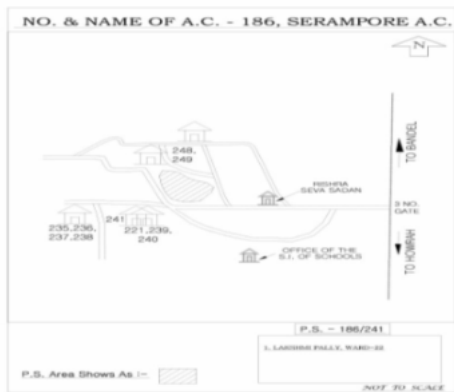

নির্বাচক নিবন্ধন আধিকারিকের স্বাক্ষর

Nazri Naksha

Google Map View

Polling Station Building Front View

Polling Station Front View

Cad View

Key MAP View

Q 1 নাম : রুমা দাস স্বামীর নাম : বিধান দাস বাড়ির নং : বয়স : 38 লিঙ্গ : মহিলা	MHD3284262 ফটো উপলব্ধ	2 নাম : সঞ্জিত দত্ত পিতার নাম : নারায়ন দত্ত বাড়ির নং : n0148 বয়স : 55 লিঙ্গ : পুরুষ	MHD3634805 ফটো উপলব্ধ	Q 3 নাম : কিশান খান্ডেওয়াল পিতার নাম : মহেশ খান্ডেওয়াল বাড়ির নং : বয়স : 32 লিঙ্গ : পুরুষ	ANS1804400 ফটো উপলব্ধ
4 নাম : সিন্ধু প্রামাণিক পিতার নাম : তারক প্রামাণিক বাড়ির নং : n0827 বয়স : 33 লিঙ্গ : পুরুষ	WB/22/157/099120 ফটো উপলব্ধ	5 নাম : বিজয় বড়ুয়া পিতার নাম : প্রকাশ বড়ুয়া বাড়ির নং : 1 বয়স : 51 লিঙ্গ : পুরুষ	WB/26/181/720093 ফটো উপলব্ধ	6 নাম : সূজন বড়ুয়া পিতার নাম : প্রকাশ চন্দ্র বড়ুয়া বাড়ির নং : 1 বয়স : 45 লিঙ্গ : পুরুষ	MHD3120433 ফটো উপলব্ধ
7 নাম : হারাধন কর্মকার পিতার নাম : রঞ্জিত কর্মকার বাড়ির নং : 1/1 বয়স : 53 লিঙ্গ : পুরুষ	WB/26/181/717243 ফটো উপলব্ধ	8 নাম : তুষা ধর পিতার নাম : সত্যজীৎ ধর বাড়ির নং : 1/1 বয়স : 24 লিঙ্গ : মহিলা	ANS2515476 ফটো উপলব্ধ	9 নাম : লিপিকা ধর পিতার নাম : বিশ্বজিত ধর বাড়ির নং : 1/1 বয়স : 57 লিঙ্গ : মহিলা	WB/26/181/720437 ফটো উপলব্ধ
10 নাম : নূপুর ধর স্বামীর নাম : সত্যজিত ধর বাড়ির নং : 1/1 বয়স : 50 লিঙ্গ : মহিলা	MHD3120441 ফটো উপলব্ধ	11 নাম : ইন্দ্রনীল ধর পিতার নাম : বিশ্বজিত ধর বাড়ির নং : 1/1 বয়স : 32 লিঙ্গ : পুরুষ	ANS1804491 ফটো উপলব্ধ	Q 12 নাম : মৌসমি কর্মকার পিতার নাম : হরধান কর্মকার বাড়ির নং : 1/77 বয়স : 25 লিঙ্গ : মহিলা	ANS2516227 ফটো উপলব্ধ
13 নাম : সুদর্শন বড়ুয়া পিতার নাম : গজেন্দ্রলাল বড়ুয়া বাড়ির নং : 1/77 বয়স : 61 লিঙ্গ : পুরুষ	ANS1804582 ফটো উপলব্ধ	14 নাম : জয়া বড়ুয়া স্বামীর নাম : সুদর্শন বড়ুয়া বাড়ির নং : 1/77 বয়স : 54 লিঙ্গ : মহিলা	MHD1766427 ফটো উপলব্ধ	15 নাম : তাপস বড়ুয়া পিতার নাম : প্রকাশ বড়ুয়া বাড়ির নং : 1/77 বয়স : 51 লিঙ্গ : পুরুষ	WB/26/181/720028 ফটো উপলব্ধ
16 নাম : মধুমিতা বড়ুয়া স্বামীর নাম : তাপস বড়ুয়া বাড়ির নং : 1/77 বয়স : 47 লিঙ্গ : মহিলা	ANS2298891 ফটো উপলব্ধ	17 নাম : সহেলী বড়ুয়া পিতার নাম : সুদর্শন বড়ুয়া বাড়ির নং : 1/77 বয়স : 28 লিঙ্গ : মহিলা	ANS2298875 ফটো উপলব্ধ	18 নাম : সায়ন বড়ুয়া পিতার নাম : সুদর্শন বড়ুয়া বাড়ির নং : 1/77 বয়স : 21 লিঙ্গ : পুরুষ	ANS2749083 ফটো উপলব্ধ
Q 19 নাম : অভিজিৎ কর্মকার পিতার নাম : হারাধন কর্মকার বাড়ির নং : 1/77 বয়স : 27 লিঙ্গ : পুরুষ	ANS2307973 ফটো উপলব্ধ	20 নাম : শঙ্কর দাস পিতার নাম : পরিমল দাস বাড়ির নং : 1/a বয়স : 64 লিঙ্গ : পুরুষ	WB/26/181/762329 ফটো উপলব্ধ	21 নাম : শ্যামলী দাস স্বামীর নাম : শঙ্কর দাস বাড়ির নং : 1/a বয়স : 62 লিঙ্গ : মহিলা	WB/26/181/762196 ফটো উপলব্ধ
22 নাম : গোপাল কর্মকার পিতার নাম : সবুজ কর্মকার বাড়ির নং : 1/A বয়স : 45 লিঙ্গ : পুরুষ	ANS1014927 ফটো উপলব্ধ	23 নাম : শেফালী কর স্বামীর নাম : গৌরাজ বিমল কর বাড়ির নং : 1/সী বয়স : 78 লিঙ্গ : মহিলা	WB/26/181/723436 ফটো উপলব্ধ	24 নাম : চিন্ময় পাল পিতার নাম : গোবর্ধন পাল বাড়ির নং : 1/সী/1 বয়স : 66 লিঙ্গ : পুরুষ	WB/39/270/279262 ফটো উপলব্ধ
25 নাম : শিপ্রা পাল স্বামীর নাম : চিন্ময় পাল বাড়ির নং : 1/সী/1 বয়স : 64 লিঙ্গ : মহিলা	WB/39/270/279260 ফটো উপলব্ধ	26 নাম : রিতোজা পাল পিতার নাম : চিন্ময় পাল বাড়ির নং : 1/সী/1 বয়স : 20 লিঙ্গ : মহিলা	ANS2768166 ফটো উপলব্ধ	27 নাম : মেঘনাদ মালিক পিতার নাম : শৈলেন মালিক বাড়ির নং : 2 বয়স : 59 লিঙ্গ : পুরুষ	WB/26/181/720443 ফটো উপলব্ধ
28 নাম : পূর্ণিমা মালিক স্বামীর নাম : উত্তম মালিক বাড়ির নং : 2 বয়স : 55 লিঙ্গ : মহিলা	WB/26/181/720366 ফটো উপলব্ধ	29 নাম : রীতা মালিক স্বামীর নাম : মেঘনাদ মালিক বাড়ির নং : 2 বয়স : 51 লিঙ্গ : মহিলা	WB/26/181/720194 ফটো উপলব্ধ	30 নাম : বিশনাথ মালিক পিতার নাম : উত্তম মালিক বাড়ির নং : 2 বয়স : 39 লিঙ্গ : পুরুষ	MHD3283025 ফটো উপলব্ধ