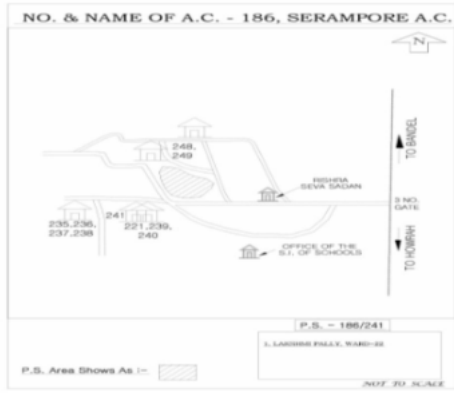

নির্বাচক নিবন্ধন আধিকারিকের স্বাক্ষর

Nazri Naksha

Google Map View

Polling Station Building Front View

Polling Station Front View

Cad View

Key MAP View

Q 1 নাম : রুমা দাস স্বামীর নাম : বিধান দাস বাড়ির নং : বয়স : 38 লিঙ্গ : মহিলা	MHD3284262 ফটো উপলব্ধ	2 নাম : সঞ্জিত দত্ত পিতার নাম : নারায়ন দত্ত বাড়ির নং : n0148 বয়স : 55 লিঙ্গ : পুরুষ	MHD3634805 ফটো উপলব্ধ	Q 3 নাম : কিশান খান্ডেওয়াল পিতার নাম : মহেশ খান্ডেওয়াল বাড়ির নং : বয়স : 32 লিঙ্গ : পুরুষ	ANS1804400 ফটো উপলব্ধ
4 নাম : সিন্ধু প্রামাণিক পিতার নাম : তারক প্রামাণিক বাড়ির নং : n0827 বয়স : 33 লিঙ্গ : পুরুষ	WB/22/157/099120 ফটো উপলব্ধ	5 নাম : বিজয় বড়ুয়া পিতার নাম : প্রকাশ বড়ুয়া বাড়ির নং : 1 বয়স : 51 লিঙ্গ : পুরুষ	WB/26/181/720093 ফটো উপলব্ধ	6 নাম : সূজন বড়ুয়া পিতার নাম : প্রকাশ চন্দ্র বড়ুয়া বাড়ির নং : 1 বয়স : 45 লিঙ্গ : পুরুষ	MHD3120433 ফটো উপলব্ধ
7 নাম : হারাধন কর্মকার পিতার নাম : রঞ্জিত কর্মকার বাড়ির নং : 1/1 বয়স : 53 লিঙ্গ : পুরুষ	WB/26/181/717243 ফটো উপলব্ধ	8 নাম : তুষা ধর পিতার নাম : সত্যজীৎ ধর বাড়ির নং : 1/1 বয়স : 24 লিঙ্গ : মহিলা	ANS2515476 ফটো উপলব্ধ	9 নাম : লিপিকা ধর পিতার নাম : বিশ্বজিত ধর বাড়ির নং : 1/1 বয়স : 57 লিঙ্গ : মহিলা	WB/26/181/720437 ফটো উপলব্ধ
10 নাম : নূপুর ধর স্বামীর নাম : সত্যজিত ধর বাড়ির নং : 1/1 বয়স : 50 লিঙ্গ : মহিলা	MHD3120441 ফটো উপলব্ধ	11 নাম : ইন্দ্রনীল ধর পিতার নাম : বিশ্বজিত ধর বাড়ির নং : 1/1 বয়স : 32 লিঙ্গ : পুরুষ	ANS1804491 ফটো উপলব্ধ	Q 12 নাম : মৌসমি কর্মকার পিতার নাম : হরধান কর্মকার বাড়ির নং : 1/77 বয়স : 25 লিঙ্গ : মহিলা	ANS2516227 ফটো উপলব্ধ
13 নাম : সুদর্শন বড়ুয়া পিতার নাম : গজেন্দ্রলাল বড়ুয়া বাড়ির নং : 1/77 বয়স : 61 লিঙ্গ : পুরুষ	ANS1804582 ফটো উপলব্ধ	14 নাম : জয়া বড়ুয়া স্বামীর নাম : সুদর্শন বড়ুয়া বাড়ির নং : 1/77 বয়স : 54 লিঙ্গ : মহিলা	MHD1766427 ফটো উপলব্ধ	15 নাম : তাপস বড়ুয়া পিতার নাম : প্রকাশ বড়ুয়া বাড়ির নং : 1/77 বয়স : 51 লিঙ্গ : পুরুষ	WB/26/181/720028 ফটো উপলব্ধ
16 নাম : মধুমিতা বড়ুয়া স্বামীর নাম : তাপস বড়ুয়া বাড়ির নং : 1/77 বয়স : 47 লিঙ্গ : মহিলা	ANS2298891 ফটো উপলব্ধ	17 নাম : সহেলী বড়ুয়া পিতার নাম : সুদর্শন বড়ুয়া বাড়ির নং : 1/77 বয়স : 28 লিঙ্গ : মহিলা	ANS2298875 ফটো উপলব্ধ	18 নাম : সায়ন বড়ুয়া পিতার নাম : সুদর্শন বড়ুয়া বাড়ির নং : 1/77 বয়স : 21 লিঙ্গ : পুরুষ	ANS2749083 ফটো উপলব্ধ
Q 19 নাম : অভিজিৎ কর্মকার পিতার নাম : হারাধন কর্মকার বাড়ির নং : 1/77 বয়স : 27 লিঙ্গ : পুরুষ	ANS2307973 ফটো উপলব্ধ	20 নাম : শঙ্কর দাস পিতার নাম : পরিমল দাস বাড়ির নং : 1/a বয়স : 64 লিঙ্গ : পুরুষ	WB/26/181/762329 ফটো উপলব্ধ	21 নাম : শ্যামলী দাস স্বামীর নাম : শঙ্কর দাস বাড়ির নং : 1/a বয়স : 62 লিঙ্গ : মহিলা	WB/26/181/762196 ফটো উপলব্ধ
22 নাম : গোপাল কর্মকার পিতার নাম : সবুজ কর্মকার বাড়ির নং : 1/A বয়স : 45 লিঙ্গ : পুরুষ	ANS1014927 ফটো উপলব্ধ	23 নাম : শেফালী কর স্বামীর নাম : গৌরাজ বিমল কর বাড়ির নং : 1/সী বয়স : 78 লিঙ্গ : মহিলা	WB/26/181/723436 ফটো উপলব্ধ	24 নাম : চিন্ময় পাল পিতার নাম : গোবর্ধন পাল বাড়ির নং : 1/সী/1 বয়স : 66 লিঙ্গ : পুরুষ	WB/39/270/279262 ফটো উপলব্ধ
25 নাম : শিপ্রা পাল স্বামীর নাম : চিন্ময় পাল বাড়ির নং : 1/সী/1 বয়স : 64 লিঙ্গ : মহিলা	WB/39/270/279260 ফটো উপলব্ধ	26 নাম : রিতোজা পাল পিতার নাম : চিন্ময় পাল বাড়ির নং : 1/সী/1 বয়স : 20 লিঙ্গ : মহিলা	ANS2768166 ফটো উপলব্ধ	27 নাম : মেঘনাদ মালিক পিতার নাম : শৈলেন মালিক বাড়ির নং : 2 বয়স : 59 লিঙ্গ : পুরুষ	WB/26/181/720443 ফটো উপলব্ধ
28 নাম : পূর্ণিমা মালিক স্বামীর নাম : উত্তম মালিক বাড়ির নং : 2 বয়স : 55 লিঙ্গ : মহিলা	WB/26/181/720366 ফটো উপলব্ধ	29 নাম : রীতা মালিক স্বামীর নাম : মেঘনাদ মালিক বাড়ির নং : 2 বয়স : 51 লিঙ্গ : মহিলা	WB/26/181/720194 ফটো উপলব্ধ	30 নাম : বিশনাথ মালিক পিতার নাম : উত্তম মালিক বাড়ির নং : 2 বয়স : 39 লিঙ্গ : পুরুষ	MHD3283025 ফটো উপলব্ধ