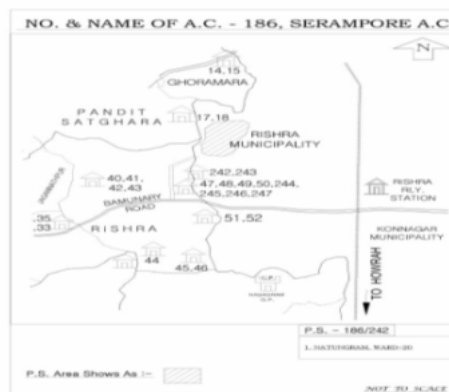

নির্বাচক নিবন্ধন আধিকারিকের স্বাক্ষর

Nazri Naksha

Google Map View

Polling Station Building Front View

Polling Station Front View

Cad View

Key MAP View

1 নাম : সঙ্গীতা আইচ পিতার নাম: বাবু আইচ বাড়ির নং : n0047 বয়স : 31 লিঙ্গ : মহিলা	ANS1925312 ফটো উপলব্ধ	2 নাম : বেলা দাস স্বামীর নাম: বিমল দাস বাড়ির নং : n0178 বয়স : 81 লিঙ্গ : মহিলা	MHD1790674 ফটো উপলব্ধ	3 নাম : প্রশান্ত দাস পিতার নাম: বিমল দাস বাড়ির নং : n0169 বয়স : 59 লিঙ্গ : পুরুষ	WB/26/181/774595 ফটো উপলব্ধ
4 নাম : সোমা দাস স্বামীর নাম: প্রশান্ত দাস বাড়ির নং : n0178 বয়স : 55 লিঙ্গ : মহিলা	MHD1849678 ফটো উপলব্ধ	5 নাম : বীনা গাঙ্গুলী স্বামীর নাম: শ্যামল গাঙ্গুলী বাড়ির নং : n0175 বয়স : 53 লিঙ্গ : মহিলা	ANS2392363 ফটো উপলব্ধ	6 নাম : পূর্ণিমা মিত্র স্বামীর নাম: গৌতম মিত্র বাড়ির নং : n0269 বয়স : 49 লিঙ্গ : মহিলা	MHD3285822 ফটো উপলব্ধ
7 নাম : ডলি মিত্র স্বামীর নাম: অজিত মিত্র বাড়ির নং : n0181 বয়স : 47 লিঙ্গ : মহিলা	MHD3283405 ফটো উপলব্ধ	8 নাম : প্রিয়ান্বিতা রায় স্বামীর নাম: আশীষ রায় বাড়ির নং : n0177 বয়স : 40 লিঙ্গ : মহিলা	MHD3283397 ফটো উপলব্ধ	9 নাম : সোমা রায় স্বামীর নাম: দেবশীষ রায় বাড়ির নং : n0336 বয়স : 36 লিঙ্গ : মহিলা	ANS2294395 ফটো উপলব্ধ
10 নাম : সুমি বাগ পিতার নাম: দিলীপ বাগ বাড়ির নং : বয়স : 24 লিঙ্গ : মহিলা	ANS2508679 ফটো উপলব্ধ	11 নাম : পৌরাজ বাগ অন্যান্য: লেট অরবিন্দ বাগ বাড়ির নং : 1 বয়স : 66 লিঙ্গ : পুরুষ	ANS2670131 ফটো উপলব্ধ	12 নাম : সানু বিশ্বাস পিতার নাম: স্বপন বিশ্বাস বাড়ির নং : 3 বয়স : 36 লিঙ্গ : পুরুষ	ANS1180363 ফটো উপলব্ধ
13 নাম : প্রিয়ান্বিতা দাস পিতার নাম: লক্ষ্মন দাস বাড়ির নং : 3 বয়স : 32 লিঙ্গ : মহিলা	ANS1804657 ফটো উপলব্ধ	14 নাম : অপর্ণা দাস স্বামীর নাম: দুর্লভ দাস বাড়ির নং : 3 বয়স : 32 লিঙ্গ : মহিলা	ANS2731511 ফটো উপলব্ধ	15 নাম : সুস্মিতা পাল স্বামীর নাম: শ্যামল পাল বাড়ির নং : 3 বয়স : 39 লিঙ্গ : মহিলা	ANS1591148 ফটো উপলব্ধ
16 নাম : কল্যাণী জানা মায়ের নাম: সুচিত্রা জানা বাড়ির নং : 3 নং বয়স : 24 লিঙ্গ : মহিলা	ANS2507598 ফটো উপলব্ধ	17 নাম : সোমনাথ হালদার পিতার নাম: শম্ভুনাথ হালদার বাড়ির নং : 3 নং বয়স : 35 লিঙ্গ : পুরুষ	ANS2710739 ফটো উপলব্ধ	18 নাম : কুম্ভা চক্রবর্তী স্বামীর নাম: অরুণ চক্রবর্তী বাড়ির নং : 4/10C/1 বয়স : 77 লিঙ্গ : মহিলা	WB/13/090/0159774 ফটো উপলব্ধ
19 নাম : রামকৃষ্ণ দাস পিতার নাম: হরি মোহন দাস বাড়ির নং : 9/16 বয়স : 68 লিঙ্গ : পুরুষ	ANS2193613 ফটো উপলব্ধ	20 নাম : সুরেশ প্রসাদ গুপ্তা পিতার নাম: সোণিচরাম গুপ্তা বাড়ির নং : 9/465/A বয়স : 68 লিঙ্গ : পুরুষ	WB/26/179/453491 ফটো উপলব্ধ	21 নাম : সুনয়না গুপ্তা স্বামীর নাম: সুরেশ প্রসাদ গুপ্তা বাড়ির নং : 9/465/A বয়স : 71 লিঙ্গ : মহিলা	ANS1804947 ফটো উপলব্ধ
22 নাম : সাধু প্রসাদ গুপ্তা পিতার নাম: সুরেশ প্রসাদ গুপ্তা বাড়ির নং : 9/465/A বয়স : 41 লিঙ্গ : পুরুষ	ANS1804624 ফটো উপলব্ধ	23 নাম : জয় প্রকাশ গুপ্তা পিতার নাম: সুরেশ প্রসাদ গুপ্তা বাড়ির নং : 9/465/A বয়স : 40 লিঙ্গ : পুরুষ	ANS1925247 ফটো উপলব্ধ	24 নাম : কিরণ গুপ্তা স্বামীর নাম: জয় প্রকাশ গুপ্তা বাড়ির নং : 9/465/A বয়স : 36 লিঙ্গ : মহিলা	ANS1925254 ফটো উপলব্ধ
25 নাম : রুবি দেবী গুপ্তা পিতার নাম: সাধু প্রসাদ গুপ্তা বাড়ির নং : 9/465/A বয়স : 33 লিঙ্গ : মহিলা	ANS1804632 ফটো উপলব্ধ	26 নাম : দীপাঞ্জলি চক্রবর্তী মায়ের নাম: কুম্ভা চক্রবর্তী বাড়ির নং : 11/2 বয়স : 39 লিঙ্গ : পুরুষ	ANS1241033 ফটো উপলব্ধ	27 নাম : জয়ন্তী দাস স্বামীর নাম: অমল কুম্ভ দাস বাড়ির নং : 13/4 বয়স : 55 লিঙ্গ : মহিলা	MHD3655057 ফটো উপলব্ধ
28 নাম : চয়নিকা দাস পিতার নাম: অমল কুম্ভ দাস বাড়ির নং : 13/4 বয়স : 39 লিঙ্গ : মহিলা	MHD3655065 ফটো উপলব্ধ	29 নাম : নয়ন দাস পিতার নাম: অমল কুম্ভ দাস বাড়ির নং : 13/4 বয়স : 35 লিঙ্গ : পুরুষ	ANS1377886 ফটো উপলব্ধ	30 নাম : মিঠু (দাস)রাহা স্বামীর নাম: নির্মল কুমার দাস বাড়ির নং : 14/5 বয়স : 44 লিঙ্গ : মহিলা	MHD2930469 ফটো উপলব্ধ