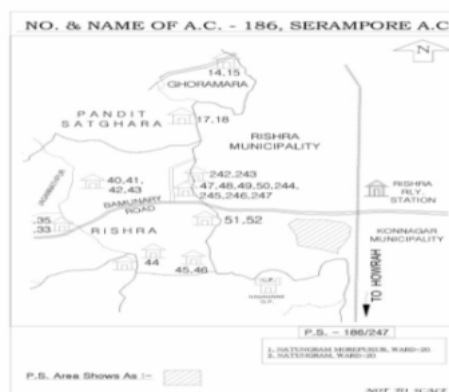

নির্বাচক নিবন্ধন আধিকারিকের স্বাক্ষর

Nazri Naksha

Google Map View

Polling Station Building Front View

Polling Station Front View

Cad View

Key MAP View

1	ANS2527505	ফটো উপলব্ধ	2	ANS2527471	ফটো উপলব্ধ	3	ANS2522944	ফটো উপলব্ধ
নাম : রিয়া চন্দ স্বামীর নাম: পলাশ চন্দ বাড়ির নং : 152/3 বয়স : 24 লিঙ্গ : মহিলা			নাম : সাত্যকী চ্যাটার্জী পিতার নাম: সৌনেএ চ্যাটার্জী বাড়ির নং : 591 বয়স : 24 লিঙ্গ : পুরুষ			নাম : উমা সাহা স্বামীর নাম: নারায়ণ চন্দ্র সাহা বাড়ির নং : 588 বয়স : 45 লিঙ্গ : মহিলা		
4	ANS2523009	ফটো উপলব্ধ	5	ANS2522894	ফটো উপলব্ধ	6	ANS2527240	ফটো উপলব্ধ
নাম : লক্ষ্মী রানি মিত্র স্বামীর নাম: শিব প্রসাদ মিত্র বাড়ির নং : 838/1 বয়স : 58 লিঙ্গ : মহিলা			নাম : বিশাল রৌথ পিতার নাম: রামনাথ রৌথ বাড়ির নং : 774 বয়স : 25 লিঙ্গ : পুরুষ			নাম : খুশ্ব কুমারী পিতার নাম: রাম শঙ্কর গিরি বাড়ির নং : 152/2 বয়স : 25 লিঙ্গ : মহিলা		
7	ANS2522761	ফটো উপলব্ধ	8	ANS2523017	ফটো উপলব্ধ	9	ANS2527679	ফটো উপলব্ধ
নাম : রিমি সাহা স্বামীর নাম: বিশ্বজিৎ সাহা বাড়ির নং : 154/এ বয়স : 33 লিঙ্গ : মহিলা			নাম : শম্ভু দাস পিতার নাম: শিউ প্রসাদ দাস বাড়ির নং : 561 বয়স : 38 লিঙ্গ : পুরুষ			নাম : অজয় চ্যাটার্জী পিতার নাম: অনূপ চ্যাটার্জী বাড়ির নং : 921 বয়স : 25 লিঙ্গ : পুরুষ		
10	ANS2522696	ফটো উপলব্ধ	11	ANS2527521	ফটো উপলব্ধ	12	ANS2527703	ফটো উপলব্ধ
নাম : বাণী সমাদর স্বামীর নাম: সঞ্জয় সমাদর বাড়ির নং : 610 বয়স : 30 লিঙ্গ : মহিলা			নাম : স্নেহা বণিক পিতার নাম: সনঞ্জয় বণিক বাড়ির নং : 475 বয়স : 24 লিঙ্গ : মহিলা			নাম : অঞ্জনা দেবনাথ স্বামীর নাম: সুভাষ দেবনাথ বাড়ির নং : 175 বয়স : 25 লিঙ্গ : মহিলা		
13	ANS2543171	ফটো উপলব্ধ	14	ANS2588747	ফটো উপলব্ধ	15	ANS2634673	ফটো উপলব্ধ
নাম : ধর্মবীর কুমার সিংহ পিতার নাম: লাতিয়ে বিক্রমাদিত্য সিংহ বাড়ির নং : 591/2 বয়স : 35 লিঙ্গ : পুরুষ			নাম : আরতি কুমারী পিতার নাম: তারক নাথ সাউ বাড়ির নং : 156/এ বয়স : 23 লিঙ্গ : মহিলা			নাম : সোন গোস্বামী মায়ের নাম: রানু গোস্বামী বাড়ির নং : 214 বয়স : 23 লিঙ্গ : পুরুষ		
16	ANS2522910	ফটো উপলব্ধ	Q 17	ANS2526390	ফটো উপলব্ধ	18	ANS2522902	ফটো উপলব্ধ
নাম : গুরিয়া দাস স্বামীর নাম: শম্ভু দাস বাড়ির নং : 561 বয়স : 36 লিঙ্গ : মহিলা			নাম : শর্মিলা মুখোপাধ্যায় স্বামীর নাম: জয়জিত মুহার্জি বাড়ির নং : 439 বয়স : 36 লিঙ্গ : মহিলা			নাম : জ্যোতি প্রকাশ মিত্র পিতার নাম: শিব প্রসাদ মিত্র বাড়ির নং : 838/1 বয়স : 38 লিঙ্গ : পুরুষ		
19	ANS2526960	ফটো উপলব্ধ	20	ANS2526655	ফটো উপলব্ধ	21	ANS2527273	ফটো উপলব্ধ
নাম : পার্থ প্রতীম পাল পিতার নাম: প্রদীপ কুমার পাল বাড়ির নং : 471/এ বয়স : 24 লিঙ্গ : পুরুষ			নাম : রিন্কা সরকার স্বামীর নাম: সুশান্তা সরকার বাড়ির নং : 474/1 বয়স : 30 লিঙ্গ : মহিলা			নাম : রূপা শীল স্বামীর নাম: শুভংকর শীল বাড়ির নং : 720 বয়স : 41 লিঙ্গ : মহিলা		
22	ANS2527604	ফটো উপলব্ধ	Q 23	ANS2527380	ফটো উপলব্ধ	24	ANS2588762	ফটো উপলব্ধ
নাম : মিতু দাস স্বামীর নাম: বীরেন্দ্র দাস বাড়ির নং : 676 বয়স : 40 লিঙ্গ : মহিলা			নাম : উৎকর্ষ শাহ পিতার নাম: পার্থ সারথী শাহ বাড়ির নং : 742 বয়স : 24 লিঙ্গ : পুরুষ			নাম : কলাবতী রাম স্বামীর নাম: রাজকুমার রাম বাড়ির নং : 137 বয়স : 45 লিঙ্গ : মহিলা		
25	ANS2588770	ফটো উপলব্ধ	26	ANS2803468	ফটো উপলব্ধ	27	ANS2803559	ফটো উপলব্ধ
নাম : শিখা কর্মকার স্বামীর নাম: মিন্টু কর্মকার বাড়ির নং : 6/0/বী বয়স : 44 লিঙ্গ : মহিলা			নাম : অভিজিৎ কর্মকার পিতার নাম: মিন্টু কর্মকার বাড়ির নং : 155/3 বয়স : 21 লিঙ্গ : পুরুষ			নাম : বর্ষা কর্মকার পিতার নাম: মিন্টু কর্মকার বাড়ির নং : 155/3 বয়স : 20 লিঙ্গ : মহিলা		
28	ANS2588788	ফটো উপলব্ধ	29	ANS2588796	ফটো উপলব্ধ	30	ANS2588812	ফটো উপলব্ধ
নাম : মনীষ রাম পিতার নাম: রাজ কুমার রাম বাড়ির নং : 137 বয়স : 25 লিঙ্গ : পুরুষ			নাম : পিঙ্কি কুমারী রাম পিতার নাম: রাজ কুমার রাম বাড়ির নং : 137 বয়স : 23 লিঙ্গ : মহিলা			নাম : অপর্ণা মৈত্র চক্রবর্তী স্বামীর নাম: শৈবাল মৈত্র বাড়ির নং : 160/1/এ বয়স : 30 লিঙ্গ : মহিলা		