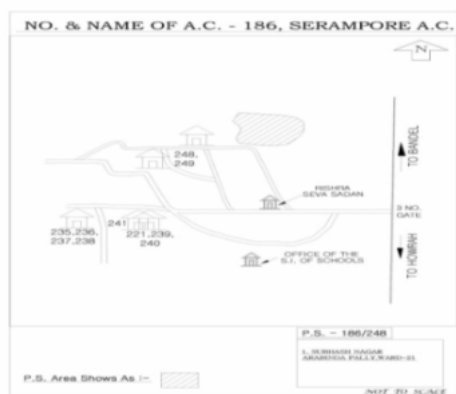

নির্বাচক নিবন্ধন আধিকারিকের স্বাক্ষর

Nazri Naksha

Google Map View

Polling Station Building Front View

Polling Station Front View

Cad View

Key MAP View

1 নাম : মৌসুমী দাস স্বামীর নাম : শিবু দাস বাড়ির নং : n0146 বয়স : 47 লিঙ্গ : মহিলা	MHD3286085 ফটো উপলব্ধ	2 নাম : মনোজকুমার দে পিতার নাম : কানুপদ দে বাড়ির নং : n0102 বয়স : 50 লিঙ্গ : পুরুষ	WB/26/181/744191 ফটো উপলব্ধ	3 নাম : দিল্লী দত্ত স্বামীর নাম : প্রদীপ দত্ত বাড়ির নং : n0008 বয়স : 56 লিঙ্গ : মহিলা	WB/26/181/744699 ফটো উপলব্ধ
4 নাম : রুপা ঘোড়াই স্বামীর নাম : তারক ঘোড়াই বাড়ির নং : n0060 বয়স : 35 লিঙ্গ : মহিলা	ANS1807049 ফটো উপলব্ধ	5 নাম : সুনীল ঘোড়াই পিতার নাম : রতন ঘোড়াই বাড়ির নং : n0060 বয়স : 56 লিঙ্গ : পুরুষ	WB/26/181/744902 ফটো উপলব্ধ	6 নাম : স্বপন ঘোড়াই পিতার নাম : রতন ঘোড়াই বাড়ির নং : n0060 বয়স : 53 লিঙ্গ : পুরুষ	WB/26/181/744127 ফটো উপলব্ধ
7 নাম : চিত্রা ঘোড়াই স্বামীর নাম : সুনীল ঘোড়াই বাড়ির নং : n0060 বয়স : 53 লিঙ্গ : মহিলা	WB/26/181/744904 ফটো উপলব্ধ	8 নাম : তারক ঘোড়াই পিতার নাম : সুনীল ঘোড়াই বাড়ির নং : n0060 বয়স : 43 লিঙ্গ : পুরুষ	MHD3286135 ফটো উপলব্ধ	9 নাম : তাপসী রায় স্বামীর নাম : সরোজ রায় বাড়ির নং : 159/1 বয়স : 58 লিঙ্গ : মহিলা	ANS2772218 ফটো উপলব্ধ
10 নাম : গোপাল সাহা পিতার নাম : সুখরঞ্জন সাহা বাড়ির নং : 1A বয়স : 46 লিঙ্গ : পুরুষ	MHD1785112 ফটো উপলব্ধ	11 নাম : গোবিন্দ সাহা পিতার নাম : সুখরঞ্জন সাহা বাড়ির নং : 1A বয়স : 43 লিঙ্গ : পুরুষ	MHD1847821 ফটো উপলব্ধ	12 নাম : দিবাকর পাত্র পিতার নাম : সঞ্জিত কুমার পাত্র বাড়ির নং : 1/A বয়স : 52 লিঙ্গ : পুরুষ	ANS2249274 ফটো উপলব্ধ
13 নাম : মুক্তি পাত্র স্বামীর নাম : দিবাকর পাত্র বাড়ির নং : 1/A বয়স : 38 লিঙ্গ : মহিলা	ANS2196053 ফটো উপলব্ধ	14 নাম : সমীর সাহা পিতার নাম : সুখ রঞ্জন সাহা বাড়ির নং : 1/A বয়স : 51 লিঙ্গ : পুরুষ	ANS2249183 ফটো উপলব্ধ	15 নাম : ববিতা সান্না স্বামীর নাম : সমীর সাহা বাড়ির নং : 1/A বয়স : 35 লিঙ্গ : মহিলা	ANS2249191 ফটো উপলব্ধ
16 নাম : পৌরীপ্রসাদ দাস পিতার নাম : সুশীল দাস বাড়ির নং : 2/1/1 বয়স : 49 লিঙ্গ : পুরুষ	WB/26/181/744388 ফটো উপলব্ধ	17 নাম : সুপ্রিয়া হালদার(সরকার) স্বামীর নাম : সুব্রত সরকার বাড়ির নং : 2/10 বয়স : 30 লিঙ্গ : মহিলা	ANS2300069 ফটো উপলব্ধ	18 নাম : বর্ণা সরকার স্বামীর নাম : সুধীর সরকার বাড়ির নং : 2/10 বয়স : 60 লিঙ্গ : মহিলা	ANS2475853 ফটো উপলব্ধ
19 নাম : সুপ্রিয় সরকার পিতার নাম : সুধীর সরকার বাড়ির নং : এন 2/10 বয়স : 37 লিঙ্গ : পুরুষ	MHD2632115 ফটো উপলব্ধ	20 নাম : সুব্রত সরকার পিতার নাম : সুধীর সরকার বাড়ির নং : 2/10 বয়স : 44 লিঙ্গ : পুরুষ	MHD2630325 ফটো উপলব্ধ	21 নাম : রোহিতা সরকার পিতার নাম : কানু সরকার বাড়ির নং : 10 বয়স : 23 লিঙ্গ : মহিলা	ANS2611796 ফটো উপলব্ধ
22 নাম : দেবাজনা ভট্টাচার্য চ্যাটার্জী স্বামীর নাম : সৌমিত্র চ্যাটার্জী বাড়ির নং : 2/13 বয়স : 49 লিঙ্গ : মহিলা	ANS1381599 ফটো উপলব্ধ	23 নাম : বিপ্লব কুমার চ্যাটার্জী স্বামীর নাম : সুধীর চ্যাটার্জী বাড়ির নং : 2/13 বয়স : 69 লিঙ্গ : পুরুষ	ANS2697522 ফটো উপলব্ধ	24 নাম : মানু চ্যাটার্জী স্বামীর নাম : বিপ্লব চ্যাটার্জী বাড়ির নং : 2/13 বয়স : 63 লিঙ্গ : মহিলা	ANS2476018 ফটো উপলব্ধ
25 নাম : সুমন্ত চ্যাটার্জী পিতার নাম : শংকর চন্দ্র চ্যাটার্জী বাড়ির নং : 2/13 বয়স : 51 লিঙ্গ : পুরুষ	WB/26/181/744003 ফটো উপলব্ধ	26 নাম : শিবাজী চ্যাটার্জী পিতার নাম : বিপ্লব চ্যাটার্জী বাড়ির নং : 2/13 বয়স : 45 লিঙ্গ : পুরুষ	MHD3132081 ফটো উপলব্ধ	27 নাম : সুস্মিতা চ্যাটার্জী স্বামীর নাম : সুমন্ত চ্যাটার্জী বাড়ির নং : 2/13 বয়স : 41 লিঙ্গ : মহিলা	ANS1381912 ফটো উপলব্ধ
28 নাম : বুমা মন্ডল (বিশ্বাস) স্বামীর নাম : বিজয় মন্ডল বাড়ির নং : 2/16 বয়স : 33 লিঙ্গ : মহিলা	ANS2088920 ফটো উপলব্ধ	29 নাম : প্রদীপ নন্দন সিনহা পিতার নাম : শ্রীকান্ত সিনহা বাড়ির নং : 2/16 বয়স : 61 লিঙ্গ : পুরুষ	MHD3531498 ফটো উপলব্ধ	30 নাম : সুপ্রিয়া সিনহা স্বামীর নাম : প্রদীপ নন্দন সিনহা বাড়ির নং : 2/16 বয়স : 49 লিঙ্গ : মহিলা	MHD3531506 ফটো উপলব্ধ