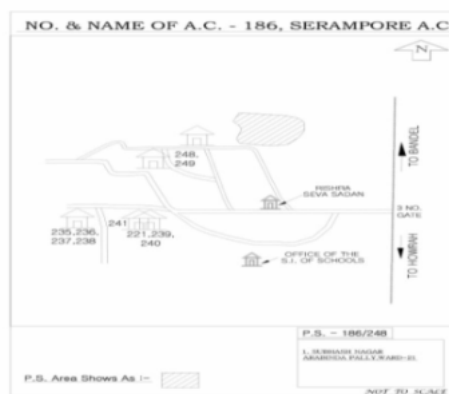

নির্বাচক নিবন্ধন আধিকারিকের স্বাক্ষর

Nazri Naksha

Google Map View

Polling Station Building Front View

Polling Station Front View

Cad View

Key MAP View

1 নাম : মৌসুমী দাস স্বামীর নাম : শিবু দাস বাড়ির নং : n0146 বয়স : 47 লিঙ্গ : মহিলা	MHD3286085 ফটো উপলব্ধ	2 নাম : মনোজকুমার দে পিতার নাম : কানুপদ দে বাড়ির নং : n0102 বয়স : 50 লিঙ্গ : পুরুষ	WB/26/181/744191 ফটো উপলব্ধ	3 নাম : দিল্লী দত্ত স্বামীর নাম : প্রদীপ দত্ত বাড়ির নং : n0008 বয়স : 56 লিঙ্গ : মহিলা	WB/26/181/744699 ফটো উপলব্ধ
4 নাম : রুপা ঘোড়াই স্বামীর নাম : তারক ঘোড়াই বাড়ির নং : n0060 বয়স : 35 লিঙ্গ : মহিলা	ANS1807049 ফটো উপলব্ধ	5 নাম : সুনীল ঘোড়াই পিতার নাম : রতন ঘোড়াই বাড়ির নং : n0060 বয়স : 56 লিঙ্গ : পুরুষ	WB/26/181/744902 ফটো উপলব্ধ	6 নাম : স্বপন ঘোড়াই পিতার নাম : রতন ঘোড়াই বাড়ির নং : n0060 বয়স : 53 লিঙ্গ : পুরুষ	WB/26/181/744127 ফটো উপলব্ধ
7 নাম : চিত্রা ঘোড়াই স্বামীর নাম : সুনীল ঘোড়াই বাড়ির নং : n0060 বয়স : 53 লিঙ্গ : মহিলা	WB/26/181/744904 ফটো উপলব্ধ	8 নাম : তারক ঘোড়াই পিতার নাম : সুনীল ঘোড়াই বাড়ির নং : n0060 বয়স : 43 লিঙ্গ : পুরুষ	MHD3286135 ফটো উপলব্ধ	9 নাম : তাপসী রায় স্বামীর নাম : সরোজ রায় বাড়ির নং : 159/1 বয়স : 58 লিঙ্গ : মহিলা	ANS2772218 ফটো উপলব্ধ
10 নাম : গোপাল সাহা পিতার নাম : সুখরঞ্জন সাহা বাড়ির নং : 1A বয়স : 46 লিঙ্গ : পুরুষ	MHD1785112 ফটো উপলব্ধ	11 নাম : গোবিন্দ সাহা পিতার নাম : সুখরঞ্জন সাহা বাড়ির নং : 1A বয়স : 43 লিঙ্গ : পুরুষ	MHD1847821 ফটো উপলব্ধ	12 নাম : দিবাকর পাত্র পিতার নাম : সঞ্জিত কুমার পাত্র বাড়ির নং : 1/A বয়স : 52 লিঙ্গ : পুরুষ	ANS2249274 ফটো উপলব্ধ
13 নাম : মুক্তি পাত্র স্বামীর নাম : দিবাকর পাত্র বাড়ির নং : 1/A বয়স : 38 লিঙ্গ : মহিলা	ANS2196053 ফটো উপলব্ধ	14 নাম : সমীর সাহা পিতার নাম : সুখ রঞ্জন সাহা বাড়ির নং : 1/A বয়স : 51 লিঙ্গ : পুরুষ	ANS2249183 ফটো উপলব্ধ	15 নাম : ববিতা সান্না স্বামীর নাম : সমীর সাহা বাড়ির নং : 1/A বয়স : 35 লিঙ্গ : মহিলা	ANS2249191 ফটো উপলব্ধ
16 নাম : পৌরীপ্রসাদ দাস পিতার নাম : সুশীল দাস বাড়ির নং : 2/1/1 বয়স : 49 লিঙ্গ : পুরুষ	WB/26/181/744388 ফটো উপলব্ধ	17 নাম : সুপ্রিয়া হালদার(সরকার) স্বামীর নাম : সুব্রত সরকার বাড়ির নং : 2/10 বয়স : 30 লিঙ্গ : মহিলা	ANS2300069 ফটো উপলব্ধ	18 নাম : বর্ণা সরকার স্বামীর নাম : সুধীর সরকার বাড়ির নং : 2/10 বয়স : 60 লিঙ্গ : মহিলা	ANS2475853 ফটো উপলব্ধ
19 নাম : সুপ্রিয় সরকার পিতার নাম : সুধীর সরকার বাড়ির নং : এন 2/10 বয়স : 37 লিঙ্গ : পুরুষ	MHD2632115 ফটো উপলব্ধ	20 নাম : সুব্রত সরকার পিতার নাম : সুধীর সরকার বাড়ির নং : 2/10 বয়স : 44 লিঙ্গ : পুরুষ	MHD2630325 ফটো উপলব্ধ	21 নাম : রোহিতা সরকার পিতার নাম : কানু সরকার বাড়ির নং : 10 বয়স : 23 লিঙ্গ : মহিলা	ANS2611796 ফটো উপলব্ধ
22 নাম : দেবাজনা ভট্টাচার্য চ্যাটার্জী স্বামীর নাম : সৌমিত্র চ্যাটার্জী বাড়ির নং : 2/13 বয়স : 49 লিঙ্গ : মহিলা	ANS1381599 ফটো উপলব্ধ	23 নাম : বিপ্লব কুমার চ্যাটার্জী স্বামীর নাম : সুধীর চ্যাটার্জী বাড়ির নং : 2/13 বয়স : 69 লিঙ্গ : পুরুষ	ANS2697522 ফটো উপলব্ধ	24 নাম : মানু চ্যাটার্জী স্বামীর নাম : বিপ্লব চ্যাটার্জী বাড়ির নং : 2/13 বয়স : 63 লিঙ্গ : মহিলা	ANS2476018 ফটো উপলব্ধ
25 নাম : সুমন্ত চ্যাটার্জী পিতার নাম : শংকর চন্দ্র চ্যাটার্জী বাড়ির নং : 2/13 বয়স : 51 লিঙ্গ : পুরুষ	WB/26/181/744003 ফটো উপলব্ধ	26 নাম : শিবাজী চ্যাটার্জী পিতার নাম : বিপ্লব চ্যাটার্জী বাড়ির নং : 2/13 বয়স : 45 লিঙ্গ : পুরুষ	MHD3132081 ফটো উপলব্ধ	27 নাম : সুস্মিতা চ্যাটার্জী স্বামীর নাম : সুমন্ত চ্যাটার্জী বাড়ির নং : 2/13 বয়স : 41 লিঙ্গ : মহিলা	ANS1381912 ফটো উপলব্ধ
28 নাম : বুমা মন্ডল (বিশ্বাস) স্বামীর নাম : বিজয় মন্ডল বাড়ির নং : 2/16 বয়স : 33 লিঙ্গ : মহিলা	ANS2088920 ফটো উপলব্ধ	29 নাম : প্রদীপ নন্দন সিনহা পিতার নাম : শ্রীকান্ত সিনহা বাড়ির নং : 2/16 বয়স : 61 লিঙ্গ : পুরুষ	MHD3531498 ফটো উপলব্ধ	30 নাম : সুপ্রিয়া সিনহা স্বামীর নাম : প্রদীপ নন্দন সিনহা বাড়ির নং : 2/16 বয়স : 49 লিঙ্গ : মহিলা	MHD3531506 ফটো উপলব্ধ