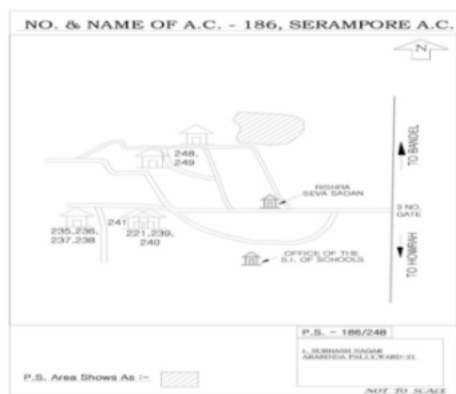

Nazri Naksha