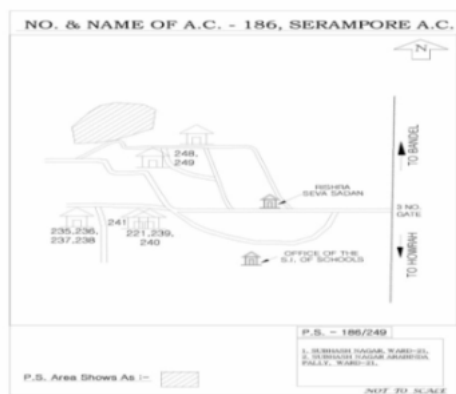

Nazri Naksha