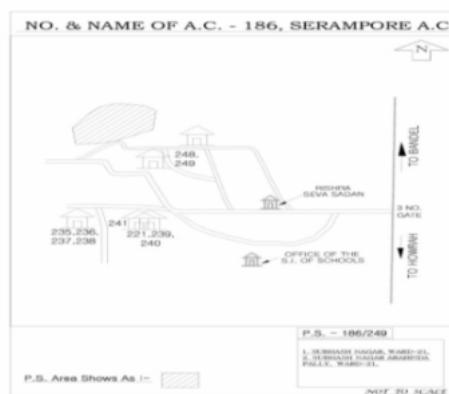

নির্বাচক নিবন্ধন আধিকারিকের স্বাক্ষর

Nazri Naksha

Google Map View

Polling Station Building Front View

Polling Station Front View

Cad View

Key MAP View

1 নাম : প্রসেনজিৎ চক্রবর্তী মায়ের নাম: রেখা চক্রবর্তী বাড়ির নং : n0303 বয়স : 46 লিঙ্গ : পুরুষ	ANS2334704 ফটো উপলব্ধ	2 নাম : বুদ্ধদেব মুখার্জী পিতার নাম: মাস্ত মুখার্জী বাড়ির নং : n0261 বয়স : 27 লিঙ্গ : পুরুষ	ANS2249365 ফটো উপলব্ধ	3 নাম : সরজিৎ রায় মায়ের নাম: সীমা রায় নস্কর বাড়ির নং : 1 বয়স : 24 লিঙ্গ : পুরুষ	ANS2521946 ফটো উপলব্ধ
4 নাম : সীমা রায় নস্কর স্বামীর নাম: সত্যজিৎ রায় বাড়ির নং : 1 বয়স : 54 লিঙ্গ : মহিলা	ANS2522340 ফটো উপলব্ধ	5 নাম : চন্দ্রাবতী দত্ত স্বামীর নাম: অরবিন্দ দত্ত বাড়ির নং : 1/1 বয়স : 66 লিঙ্গ : মহিলা	ANS2334787 ফটো উপলব্ধ	6 নাম : তাপসী দত্ত মায়ের নাম: চন্দ্রাবতী দত্ত বাড়ির নং : 1/1 বয়স : 47 লিঙ্গ : মহিলা	ANS2334720 ফটো উপলব্ধ
Q 7 নাম : ইন্দ্রনীল দত্ত মায়ের নাম: তাপসী দত্ত বাড়ির নং : 1/1 বয়স : 22 লিঙ্গ : পুরুষ	ANS2781581 ফটো উপলব্ধ	8 নাম : টিনা সাহা স্বামীর নাম: গোপাল সাহা বাড়ির নং : 1/a বয়স : 36 লিঙ্গ : মহিলা	ANS1593359 ফটো উপলব্ধ	9 নাম : সন্ধ্যা দত্ত চৌধুরী স্বামীর নাম: মলয় দত্ত চৌধুরী বাড়ির নং : 2/5 বয়স : 47 লিঙ্গ : মহিলা	MHD1785104 ফটো উপলব্ধ
10 নাম : ঝুমা দত্ত চৌধুরী পিতার নাম: বাদল দত্ত চৌধুরী বাড়ির নং : 2/6 বয়স : 47 লিঙ্গ : মহিলা	MHD1785526 ফটো উপলব্ধ	11 নাম : টুঙ্গা ঘটক পিতার নাম: অমিত ঘটক বাড়ির নং : 2/23 বয়স : 45 লিঙ্গ : মহিলা	MHD1786060 ফটো উপলব্ধ	12 নাম : জ্যোতির্ময় রায় মায়ের নাম: রত্না রায় বাড়ির নং : 2/39 বয়স : 37 লিঙ্গ : পুরুষ	MHD3709102 ফটো উপলব্ধ
13 নাম : শ্যামলী ব্যানার্জী স্বামীর নাম: সমল ব্যানার্জী বাড়ির নং : 2/41 বয়স : 54 লিঙ্গ : মহিলা	ANS2300127 ফটো উপলব্ধ	14 নাম : চতুর্ভূজ ব্যানার্জী মায়ের নাম: শ্যামলী ব্যানার্জী বাড়ির নং : 2/41 বয়স : 33 লিঙ্গ : পুরুষ	ANS2300150 ফটো উপলব্ধ	15 নাম : সজল মৌলিক পিতার নাম: শ্যামলাল মৌলিক বাড়ির নং : 2/52 বয়স : 46 লিঙ্গ : পুরুষ	MHD3531613 ফটো উপলব্ধ
16 নাম : টিকু দাস স্বামীর নাম: পিন্টু দাস বাড়ির নং : 2/63 বয়স : 57 লিঙ্গ : মহিলা	ANS2334779 ফটো উপলব্ধ	17 নাম : সরিতা সিং স্বামীর নাম: সঞ্জয় কুমার সিং বাড়ির নং : 2/74 বয়স : 56 লিঙ্গ : মহিলা	ANS1382027 ফটো উপলব্ধ	18 নাম : সঞ্জয় কুমার সিং পিতার নাম: রাজ বাহাদুর সিং বাড়ির নং : 2/96, সুভাষ নগর, গভর্নমেন্ট কলো বয়স : 54 লিঙ্গ : পুরুষ	ANS1382035 ফটো উপলব্ধ
19 নাম : মাস্পী বড়য়া দাস স্বামীর নাম: স্বরূপ বরুয়া বাড়ির নং : 2/80 বয়স : 41 লিঙ্গ : মহিলা	ANS1578137 ফটো উপলব্ধ	20 নাম : বিজয় কুমার সরকার পিতার নাম: মোহন্ত চন্দ্র সরকার বাড়ির নং : 2/80 বয়স : 66 লিঙ্গ : পুরুষ	MHD3286408 ফটো উপলব্ধ	21 নাম : শিখা সরকার স্বামীর নাম: বিজয় কুমার সরকার বাড়ির নং : 2/80 বয়স : 60 লিঙ্গ : মহিলা	MHD3286416 ফটো উপলব্ধ
22 নাম : কাকলী সরকার পিতার নাম: বিজয় কুমার সরকার বাড়ির নং : 2/80 বয়স : 43 লিঙ্গ : মহিলা	MHD3286424 ফটো উপলব্ধ	23 নাম : সঞ্জয় সরকার পিতার নাম: বিজয় কুমার সরকার বাড়ির নং : 2/80 বয়স : 38 লিঙ্গ : পুরুষ	MHD3286432 ফটো উপলব্ধ	24 নাম : রাহুল কুমার সিং পিতার নাম: সঞ্জয় সিং বাড়ির নং : 2/96 বয়স : 29 লিঙ্গ : পুরুষ	ANS2064608 ফটো উপলব্ধ
25 নাম : রোহিত সিং পিতার নাম: সঞ্জয় সিংহ বাড়ির নং : 2/96 বয়স : 28 লিঙ্গ : পুরুষ	ANS2196236 ফটো উপলব্ধ	26 নাম : বিশুজিৎ চন্দ পিতার নাম: উদয় চন্দ বাড়ির নং : 2/406 বয়স : 44 লিঙ্গ : পুরুষ	MHD3134384 ফটো উপলব্ধ	27 নাম : মুক্তি দত্ত চৌধুরী স্বামীর নাম: প্রসেনজিৎ দত্ত চৌধুরী বাড়ির নং : 6 বয়স : 46 লিঙ্গ : মহিলা	MHD1785336 ফটো উপলব্ধ
28 নাম : সুজীত দত্ত পিতার নাম: রবীন্দ্র দত্ত বাড়ির নং : 7/বি বয়স : 48 লিঙ্গ : পুরুষ	MHD1785419 ফটো উপলব্ধ	29 নাম : সুজাতা দে চক্রবর্তী স্বামীর নাম: সঞ্জীব চক্রবর্তী বাড়ির নং : 383/1 বয়স : 48 লিঙ্গ : মহিলা	MHD3622990 ফটো উপলব্ধ	30 নাম : ননীগোপাল পাল পিতার নাম: লক্ষীকান্ত পাল বাড়ির নং : 9/1 বয়স : 70 লিঙ্গ : পুরুষ	WB/26/181/726240 ফটো উপলব্ধ