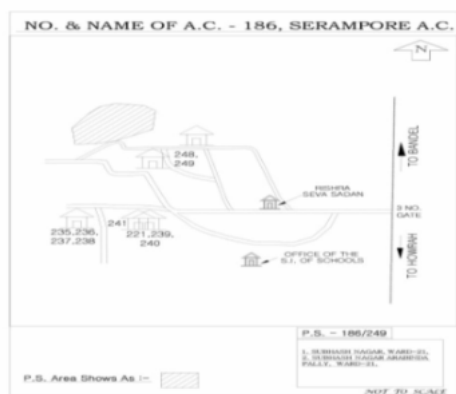

নির্বাচক নিবন্ধন আধিকারিকের স্বাক্ষর

Nazri Naksha

Google Map View

Polling Station Building Front View

Polling Station Front View

Cad View

Key MAP View

1 নাম : প্রসেনজিৎ চক্রবর্তী মায়ের নাম: রেখা চক্রবর্তী বাড়ির নং : n0303 বয়স : 46 লিঙ্গ : পুরুষ	ANS2334704 ফটো উপলব্ধ	2 নাম : বুদ্ধদেব মুখার্জী পিতার নাম: মাস্ত মুখার্জী বাড়ির নং : n0261 বয়স : 27 লিঙ্গ : পুরুষ	ANS2249365 ফটো উপলব্ধ	3 নাম : সরজিৎ রায় মায়ের নাম: সীমা রায় নস্কর বাড়ির নং : 1 বয়স : 24 লিঙ্গ : পুরুষ	ANS2521946 ফটো উপলব্ধ
4 নাম : সীমা রায় নস্কর স্বামীর নাম: সত্যজিৎ রায় বাড়ির নং : 1 বয়স : 54 লিঙ্গ : মহিলা	ANS2522340 ফটো উপলব্ধ	5 নাম : চন্দ্রাবতী দত্ত স্বামীর নাম: অরবিন্দ দত্ত বাড়ির নং : 1/1 বয়স : 66 লিঙ্গ : মহিলা	ANS2334787 ফটো উপলব্ধ	6 নাম : তাপসী দত্ত মায়ের নাম: চন্দ্রাবতী দত্ত বাড়ির নং : 1/1 বয়স : 47 লিঙ্গ : মহিলা	ANS2334720 ফটো উপলব্ধ
Q 7 নাম : ইন্দ্রনীল দত্ত মায়ের নাম: তাপসী দত্ত বাড়ির নং : 1/1 বয়স : 22 লিঙ্গ : পুরুষ	ANS2781581 ফটো উপলব্ধ	8 নাম : টিনা সাহা স্বামীর নাম: গোপাল সাহা বাড়ির নং : 1/a বয়স : 36 লিঙ্গ : মহিলা	ANS1593359 ফটো উপলব্ধ	9 নাম : সন্ধ্যা দত্ত চৌধুরী স্বামীর নাম: মলয় দত্ত চৌধুরী বাড়ির নং : 2/5 বয়স : 47 লিঙ্গ : মহিলা	MHD1785104 ফটো উপলব্ধ
10 নাম : ঝুমা দত্ত চৌধুরী পিতার নাম: বাদল দত্ত চৌধুরী বাড়ির নং : 2/6 বয়স : 47 লিঙ্গ : মহিলা	MHD1785526 ফটো উপলব্ধ	11 নাম : টুঙ্গা ঘটক পিতার নাম: অমিত ঘটক বাড়ির নং : 2/23 বয়স : 45 লিঙ্গ : মহিলা	MHD1786060 ফটো উপলব্ধ	12 নাম : জ্যোতির্ময় রায় মায়ের নাম: রত্না রায় বাড়ির নং : 2/39 বয়স : 37 লিঙ্গ : পুরুষ	MHD3709102 ফটো উপলব্ধ
13 নাম : শ্যামলী ব্যানার্জী স্বামীর নাম: সমল ব্যানার্জী বাড়ির নং : 2/41 বয়স : 54 লিঙ্গ : মহিলা	ANS2300127 ফটো উপলব্ধ	14 নাম : চতুর্ভূজ ব্যানার্জী মায়ের নাম: শ্যামলী ব্যানার্জী বাড়ির নং : 2/41 বয়স : 33 লিঙ্গ : পুরুষ	ANS2300150 ফটো উপলব্ধ	15 নাম : সজল মৌলিক পিতার নাম: শ্যামলাল মৌলিক বাড়ির নং : 2/52 বয়স : 46 লিঙ্গ : পুরুষ	MHD3531613 ফটো উপলব্ধ
16 নাম : টিকু দাস স্বামীর নাম: পিন্টু দাস বাড়ির নং : 2/63 বয়স : 57 লিঙ্গ : মহিলা	ANS2334779 ফটো উপলব্ধ	17 নাম : সরিতা সিং স্বামীর নাম: সঞ্জয় কুমার সিং বাড়ির নং : 2/74 বয়স : 56 লিঙ্গ : মহিলা	ANS1382027 ফটো উপলব্ধ	18 নাম : সঞ্জয় কুমার সিং পিতার নাম: রাজ বাহাদুর সিং বাড়ির নং : 2/96, সুভাষ নগর, গভর্নমেন্ট কলো বয়স : 54 লিঙ্গ : পুরুষ	ANS1382035 ফটো উপলব্ধ
19 নাম : মাস্পী বড়য়া দাস স্বামীর নাম: স্বরূপ বরুয়া বাড়ির নং : 2/80 বয়স : 41 লিঙ্গ : মহিলা	ANS1578137 ফটো উপলব্ধ	20 নাম : বিজয় কুমার সরকার পিতার নাম: মোহন্ত চন্দ্র সরকার বাড়ির নং : 2/80 বয়স : 66 লিঙ্গ : পুরুষ	MHD3286408 ফটো উপলব্ধ	21 নাম : শিখা সরকার স্বামীর নাম: বিজয় কুমার সরকার বাড়ির নং : 2/80 বয়স : 60 লিঙ্গ : মহিলা	MHD3286416 ফটো উপলব্ধ
22 নাম : কাকলী সরকার পিতার নাম: বিজয় কুমার সরকার বাড়ির নং : 2/80 বয়স : 43 লিঙ্গ : মহিলা	MHD3286424 ফটো উপলব্ধ	23 নাম : সঞ্জয় সরকার পিতার নাম: বিজয় কুমার সরকার বাড়ির নং : 2/80 বয়স : 38 লিঙ্গ : পুরুষ	MHD3286432 ফটো উপলব্ধ	24 নাম : রাহুল কুমার সিং পিতার নাম: সঞ্জয় সিং বাড়ির নং : 2/96 বয়স : 29 লিঙ্গ : পুরুষ	ANS2064608 ফটো উপলব্ধ
25 নাম : রোহিত সিং পিতার নাম: সঞ্জয় সিংহ বাড়ির নং : 2/96 বয়স : 28 লিঙ্গ : পুরুষ	ANS2196236 ফটো উপলব্ধ	26 নাম : বিশুজিৎ চন্দ পিতার নাম: উদয় চন্দ বাড়ির নং : 2/406 বয়স : 44 লিঙ্গ : পুরুষ	MHD3134384 ফটো উপলব্ধ	27 নাম : মুক্তি দত্ত চৌধুরী স্বামীর নাম: প্রসেনজিৎ দত্ত চৌধুরী বাড়ির নং : 6 বয়স : 46 লিঙ্গ : মহিলা	MHD1785336 ফটো উপলব্ধ
28 নাম : সুজীত দত্ত পিতার নাম: রবীন্দ্র দত্ত বাড়ির নং : 7/বি বয়স : 48 লিঙ্গ : পুরুষ	MHD1785419 ফটো উপলব্ধ	29 নাম : সুজাতা দে চক্রবর্তী স্বামীর নাম: সঞ্জীব চক্রবর্তী বাড়ির নং : 383/1 বয়স : 48 লিঙ্গ : মহিলা	MHD3622990 ফটো উপলব্ধ	30 নাম : ননীগোপাল পাল পিতার নাম: লক্ষীকান্ত পাল বাড়ির নং : 9/1 বয়স : 70 লিঙ্গ : পুরুষ	WB/26/181/726240 ফটো উপলব্ধ