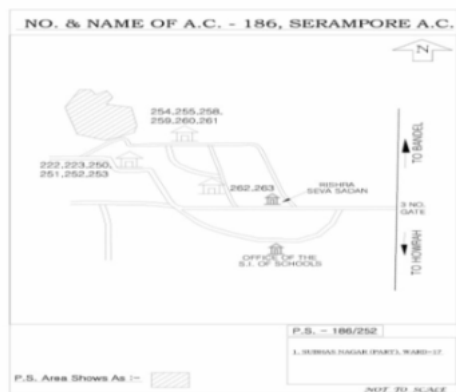

নির্বাচক নিবন্ধন আধিকারিকের স্বাক্ষর

Nazri Naksha

Google Map View

Polling Station Building Front View

Polling Station Front View

Cad View

Key MAP View

1	WB/26/181/750042	ANS1166636	ANS1166743
2			
3			
4	ANS1068584	ANS1067545	ANS1176551
5			
6			
7	ANS1166610	ANS1166537	ANS1166545
8			
9			
10	ANS1166578	ANS1166586	ANS1166735
11			
12			
13	ANS1166628	ANS1450881	ANS1166644
14			
15			
16	ANS1807833	ANS1166552	WB/26/181/750087
17			
18			
19	ANS1176585	ANS1166594	ANS1166602
20			
21			
22	ANS1166768	ANS1166776	ANS1166784
23			
24			
25	ANS2300457	MHD3636933	WB/26/181/744667
26			
27			
28	WB/26/181/744920	MHD3636917	MHD3533395
29			
30			