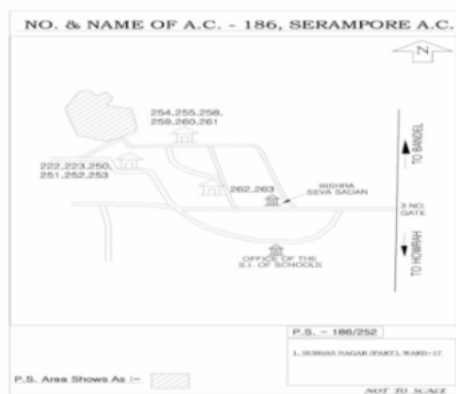

Nazri Naksha