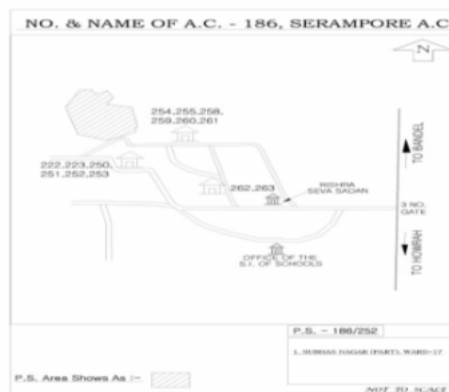

নির্বাচক নিবন্ধন আধিকারিকের স্বাক্ষর

Nazri Naksha

Google Map View

Polling Station Building Front View

Polling Station Front View

Cad View

Key MAP View

1	WB/26/181/750042	ANS1166636	ANS1166743
2			
3			
4	ANS1068584	ANS1067545	ANS1176551
5			
6			
7	ANS1166610	ANS1166537	ANS1166545
8			
9			
10	ANS1166578	ANS1166586	ANS1166735
11			
12			
13	ANS1166628	ANS1450881	ANS1166644
14			
15			
16	ANS1807833	ANS1166552	WB/26/181/750087
17			
18			
19	ANS1176585	ANS1166594	ANS1166602
20			
21			
22	ANS1166768	ANS1166776	ANS1166784
23			
24			
25	ANS2300457	MHD3636933	WB/26/181/744667
26			
27			
28	WB/26/181/744920	MHD3636917	MHD3533395
29			
30			