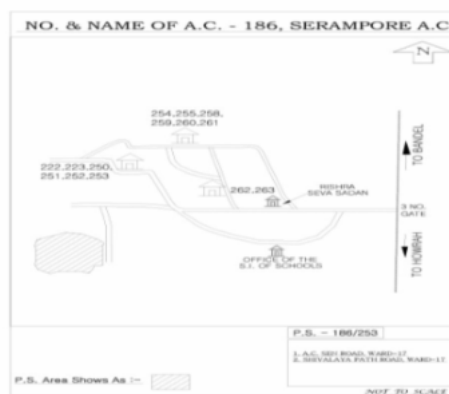

নির্বাচক নিবন্ধন আধিকারিকের স্বাক্ষর

Nazri Naksha

Google Map View

Polling Station Building Front View

Polling Station Front View

Cad View

Key MAP View

1	ANS1451913	নাম : মনা রাম স্বামীর নাম: দিলু রাম বাড়ির নং : 30/2/99 বয়স : 55 লিঙ্গ : মহিলা	ফটো উপলব্ধ	2	ANS2460178	নাম : বিভাস বর্মন পিতার নাম: শম্ভু বর্মন বাড়ির নং : 4/47/5 বয়স : 26 লিঙ্গ : পুরুষ	ফটো উপলব্ধ	3	ANS2460202	নাম : শুভঙ্কর দাস পিতার নাম: সুকুমার দাস বাড়ির নং : 9/1/6 বয়স : 31 লিঙ্গ : পুরুষ	ফটো উপলব্ধ
4	ANS2460103	নাম : সূচিভ্রা সাহা পিতার নাম: রসিক লাল সাহা বাড়ির নং : 9/23 বয়স : 63 লিঙ্গ : মহিলা	ফটো উপলব্ধ	5	ANS2460095	নাম : সুভাশিস বসু অন্যান্য: দেবাশিস বসু বাড়ির নং : 9/4/1 বয়স : 58 লিঙ্গ : পুরুষ	ফটো উপলব্ধ	6	ANS2460137	নাম : রাজদীপ দাস পিতার নাম: রবীন্দ্র দাস বাড়ির নং : 14/1 বয়স : 26 লিঙ্গ : পুরুষ	ফটো উপলব্ধ
7	ANS2568533	নাম : অভিষেক পোদ্দার পিতার নাম: অমিতাভ পোদ্দার বাড়ির নং : 9/12/1/এ বয়স : 24 লিঙ্গ : পুরুষ	ফটো উপলব্ধ	8	ANS2460145	নাম : রীতম সাহা পিতার নাম: বিশ্বজিৎ সাহা বাড়ির নং : 12/3 বয়স : 24 লিঙ্গ : পুরুষ	ফটো উপলব্ধ	9	ANS2460186	নাম : সহেলি পোদ্দার পিতার নাম: শেখর পোদ্দার বাড়ির নং : 9/8/13এ বয়স : 25 লিঙ্গ : মহিলা	ফটো উপলব্ধ
10	MHD3138690	নাম : পরিতোষ আইচ পিতার নাম: ধীরেন্দ্র আইচ বাড়ির নং : 7 বয়স : 73 লিঙ্গ : পুরুষ	ফটো উপলব্ধ	11	ANS1452184	নাম : শঙ্করী আইচ স্বামীর নাম: পরিতোষ আইচ বাড়ির নং : 7 বয়স : 51 লিঙ্গ : মহিলা	ফটো উপলব্ধ	12	ANS2807907	নাম : সাগর আইচ পিতার নাম: পরিতোষ আইচ বাড়ির নং : 7 বয়স : 20 লিঙ্গ : পুরুষ	ফটো উপলব্ধ
13	WB/26/181/768327	নাম : আশিষকুমার দত্ত পিতার নাম: গুরুদাস দত্ত বাড়ির নং : 2 বয়স : 54 লিঙ্গ : পুরুষ	ফটো উপলব্ধ	14	MHD3287935	নাম : সমীর কর্মকার পিতার নাম: ভবরঞ্জন কর্মকার বাড়ির নং : 4/47/6/A বয়স : 44 লিঙ্গ : পুরুষ	ফটো উপলব্ধ	15	MHD3287943	নাম : মিঠু কর্মকার স্বামীর নাম: অরুণ কর্মকার বাড়ির নং : 4/47/6/A বয়স : 48 লিঙ্গ : মহিলা	ফটো উপলব্ধ
16	MHD3287950	নাম : বিশ্বনাথ কর্মকার পিতার নাম: ভবরঞ্জন কর্মকার বাড়ির নং : 4/47/6/A বয়স : 44 লিঙ্গ : পুরুষ	ফটো উপলব্ধ	17	ANS2749059	নাম : সংঘমিত্র ঘোষ কর্মকার স্বামীর নাম: বিশ্বনাথ কর্মকার বাড়ির নং : 53/এ/14 বয়স : 30 লিঙ্গ : মহিলা	ফটো উপলব্ধ	18	MHD3287968	নাম : সঞ্জীব কর্মকার পিতার নাম: ভবরঞ্জন কর্মকার বাড়ির নং : 4/47/6/A বয়স : 40 লিঙ্গ : পুরুষ	ফটো উপলব্ধ
19	WB/26/181/768158	নাম : অরুণ কর্মকার পিতার নাম: ভবরঞ্জন কর্মকার বাড়ির নং : 53/এ/14 বয়স : 59 লিঙ্গ : পুরুষ	ফটো উপলব্ধ	20	ANS2690154	নাম : বন্দনা সিং কাহার স্বামীর নাম: শ্রোবণ কুমার কাহার বাড়ির নং : 9/30 বয়স : 34 লিঙ্গ : মহিলা	ফটো উপলব্ধ	21	ANS2065605	নাম : সবিতা গুহ স্বামীর নাম: বিমল গুহ বাড়ির নং : 11/12/B বয়স : 70 লিঙ্গ : মহিলা	ফটো উপলব্ধ
22	ANS2065613	নাম : শুভজ্যোতি গুহ পিতার নাম: বিমল কুমার গুহ বাড়ির নং : 11/12/3 বয়স : 46 লিঙ্গ : পুরুষ	ফটো উপলব্ধ	23	WB/26/181/768527	নাম : সত্যব্রত গুহরায় পিতার নাম: অসীম গুহরায় বাড়ির নং : n0055 বয়স : 61 লিঙ্গ : পুরুষ	ফটো উপলব্ধ	24	MHD1791490	নাম : নীলিমা গুহরায় স্বামীর নাম: সত্যব্রত গুহরায় বাড়ির নং : 11/8 বয়স : 52 লিঙ্গ : মহিলা	ফটো উপলব্ধ
25	ANS2197325	নাম : সায়নী গুহ রায় পিতার নাম: সত্যব্রত গুহ রায় বাড়ির নং : 11/8/3A বয়স : 28 লিঙ্গ : মহিলা	ফটো উপলব্ধ	26	ANS2568608	নাম : সুব্রত গুহ রায় পিতার নাম: অসীম গুহ রায় বাড়ির নং : 11/8/3 বয়স : 62 লিঙ্গ : পুরুষ	ফটো উপলব্ধ	27	ANS2460319	নাম : দেবব্রত গুহরায় পিতার নাম: অসীম গুহরায় বাড়ির নং : n0055 বয়স : 57 লিঙ্গ : পুরুষ	ফটো উপলব্ধ
28	ANS2678563	নাম : সুকল্যান গোস্বামী মায়ের নাম: রুপা গোস্বামী সিংহ বাড়ির নং : 19/1 বয়স : 23 লিঙ্গ : পুরুষ	ফটো উপলব্ধ	29	MHD3533809	নাম : রত্না ঘোষ স্বামীর নাম: সঞ্জয় কুমার ঘোষ বাড়ির নং : 9/33/এ বয়স : 66 লিঙ্গ : মহিলা	ফটো উপলব্ধ	30	MHD3533791	নাম : সঞ্জয় কুমার ঘোষ পিতার নাম: রাখরী ঘোষ বাড়ির নং : 9/33/এ বয়স : 74 লিঙ্গ : পুরুষ	ফটো উপলব্ধ