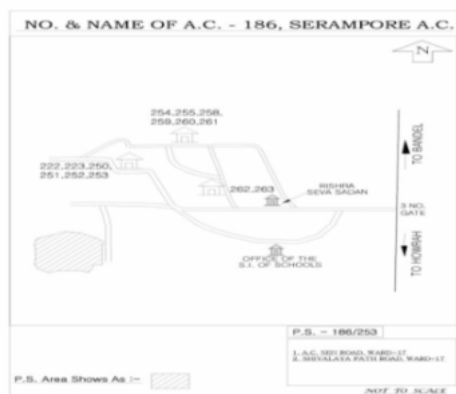

Nazri Naksha