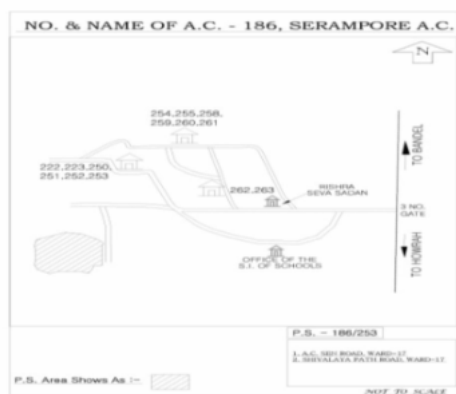

নির্বাচক নিবন্ধন আধিকারিকের স্বাক্ষর

Nazri Naksha

Google Map View

Polling Station Building Front View

Polling Station Front View

Cad View

Key MAP View

1	ANS1451913	নাম : মনা রাম স্বামীর নাম: দিলু রাম বাড়ির নং : 30/2/99 বয়স : 55 লিঙ্গ : মহিলা	ফটো উপলব্ধ	2	ANS2460178	নাম : বিভাস বর্মন পিতার নাম: শম্ভু বর্মন বাড়ির নং : 4/47/5 বয়স : 26 লিঙ্গ : পুরুষ	ফটো উপলব্ধ	3	ANS2460202	নাম : শুভঙ্কর দাস পিতার নাম: সুকুমার দাস বাড়ির নং : 9/1/6 বয়স : 31 লিঙ্গ : পুরুষ	ফটো উপলব্ধ
4	ANS2460103	নাম : সূচিভ্রা সাহা পিতার নাম: রসিক লাল সাহা বাড়ির নং : 9/23 বয়স : 63 লিঙ্গ : মহিলা	ফটো উপলব্ধ	5	ANS2460095	নাম : সুভাশিস বসু অন্যান্য: দেবাশিস বসু বাড়ির নং : 9/4/1 বয়স : 58 লিঙ্গ : পুরুষ	ফটো উপলব্ধ	6	ANS2460137	নাম : রাজদীপ দাস পিতার নাম: রবীন্দ্র দাস বাড়ির নং : 14/1 বয়স : 26 লিঙ্গ : পুরুষ	ফটো উপলব্ধ
7	ANS2568533	নাম : অভিষেক পোদ্দার পিতার নাম: অমিতাভ পোদ্দার বাড়ির নং : 9/12/1/এ বয়স : 24 লিঙ্গ : পুরুষ	ফটো উপলব্ধ	8	ANS2460145	নাম : রীতম সাহা পিতার নাম: বিশ্বজিৎ সাহা বাড়ির নং : 12/3 বয়স : 24 লিঙ্গ : পুরুষ	ফটো উপলব্ধ	9	ANS2460186	নাম : সহেলি পোদ্দার পিতার নাম: শেখর পোদ্দার বাড়ির নং : 9/8/13এ বয়স : 25 লিঙ্গ : মহিলা	ফটো উপলব্ধ
10	MHD3138690	নাম : পরিতোষ আইচ পিতার নাম: ধীরেন্দ্র আইচ বাড়ির নং : 7 বয়স : 73 লিঙ্গ : পুরুষ	ফটো উপলব্ধ	11	ANS1452184	নাম : শঙ্করী আইচ স্বামীর নাম: পরিতোষ আইচ বাড়ির নং : 7 বয়স : 51 লিঙ্গ : মহিলা	ফটো উপলব্ধ	12	ANS2807907	নাম : সাগর আইচ পিতার নাম: পরিতোষ আইচ বাড়ির নং : 7 বয়স : 20 লিঙ্গ : পুরুষ	ফটো উপলব্ধ
13	WB/26/181/768327	নাম : আশিষকুমার দত্ত পিতার নাম: গুরুদাস দত্ত বাড়ির নং : 2 বয়স : 54 লিঙ্গ : পুরুষ	ফটো উপলব্ধ	14	MHD3287935	নাম : সমীর কর্মকার পিতার নাম: ভবরঞ্জন কর্মকার বাড়ির নং : 4/47/6/A বয়স : 44 লিঙ্গ : পুরুষ	ফটো উপলব্ধ	15	MHD3287943	নাম : মিঠু কর্মকার স্বামীর নাম: অরুণ কর্মকার বাড়ির নং : 4/47/6/A বয়স : 48 লিঙ্গ : মহিলা	ফটো উপলব্ধ
16	MHD3287950	নাম : বিশ্বনাথ কর্মকার পিতার নাম: ভবরঞ্জন কর্মকার বাড়ির নং : 4/47/6/A বয়স : 44 লিঙ্গ : পুরুষ	ফটো উপলব্ধ	17	ANS2749059	নাম : সংঘমিত্র ঘোষ কর্মকার স্বামীর নাম: বিশ্বনাথ কর্মকার বাড়ির নং : 53/এ/14 বয়স : 30 লিঙ্গ : মহিলা	ফটো উপলব্ধ	18	MHD3287968	নাম : সঞ্জীব কর্মকার পিতার নাম: ভবরঞ্জন কর্মকার বাড়ির নং : 4/47/6/A বয়স : 40 লিঙ্গ : পুরুষ	ফটো উপলব্ধ
19	WB/26/181/768158	নাম : অরুণ কর্মকার পিতার নাম: ভবরঞ্জন কর্মকার বাড়ির নং : 53/এ/14 বয়স : 59 লিঙ্গ : পুরুষ	ফটো উপলব্ধ	20	ANS2690154	নাম : বন্দনা সিং কাহার স্বামীর নাম: শ্রোবণ কুমার কাহার বাড়ির নং : 9/30 বয়স : 34 লিঙ্গ : মহিলা	ফটো উপলব্ধ	21	ANS2065605	নাম : সবিতা গুহ স্বামীর নাম: বিমল গুহ বাড়ির নং : 11/12/B বয়স : 70 লিঙ্গ : মহিলা	ফটো উপলব্ধ
22	ANS2065613	নাম : শুভজ্যোতি গুহ পিতার নাম: বিমল কুমার গুহ বাড়ির নং : 11/12/3 বয়স : 46 লিঙ্গ : পুরুষ	ফটো উপলব্ধ	23	WB/26/181/768527	নাম : সত্যব্রত গুহরায় পিতার নাম: অসীম গুহরায় বাড়ির নং : n0055 বয়স : 61 লিঙ্গ : পুরুষ	ফটো উপলব্ধ	24	MHD1791490	নাম : নীলিমা গুহরায় স্বামীর নাম: সত্যব্রত গুহরায় বাড়ির নং : 11/8 বয়স : 52 লিঙ্গ : মহিলা	ফটো উপলব্ধ
25	ANS2197325	নাম : সায়নী গুহ রায় পিতার নাম: সত্যব্রত গুহ রায় বাড়ির নং : 11/8/3A বয়স : 28 লিঙ্গ : মহিলা	ফটো উপলব্ধ	26	ANS2568608	নাম : সুব্রত গুহ রায় পিতার নাম: অসীম গুহ রায় বাড়ির নং : 11/8/3 বয়স : 62 লিঙ্গ : পুরুষ	ফটো উপলব্ধ	27	ANS2460319	নাম : দেবব্রত গুহরায় পিতার নাম: অসীম গুহরায় বাড়ির নং : n0055 বয়স : 57 লিঙ্গ : পুরুষ	ফটো উপলব্ধ
28	ANS2678563	নাম : সুকল্যান গোস্বামী মায়ের নাম: রুপা গোস্বামী সিংহ বাড়ির নং : 19/1 বয়স : 23 লিঙ্গ : পুরুষ	ফটো উপলব্ধ	29	MHD3533809	নাম : রত্না ঘোষ স্বামীর নাম: সঞ্জয় কুমার ঘোষ বাড়ির নং : 9/33/এ বয়স : 66 লিঙ্গ : মহিলা	ফটো উপলব্ধ	30	MHD3533791	নাম : সঞ্জয় কুমার ঘোষ পিতার নাম: রাখরী ঘোষ বাড়ির নং : 9/33/এ বয়স : 74 লিঙ্গ : পুরুষ	ফটো উপলব্ধ