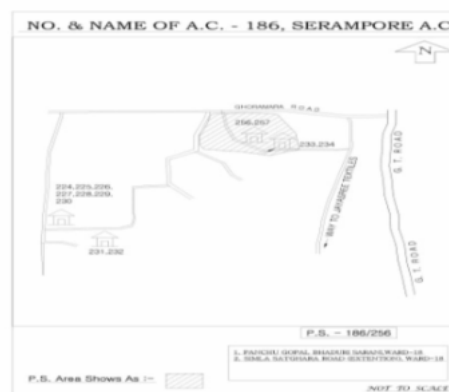

নির্বাচক নিবন্ধন আধিকারিকের স্বাক্ষর

Nazri Naksha

Google Map View

Polling Station Building Front View

Polling Station Front View

Cad View

Key MAP View

বিধানসভা নির্বাচনক্ষেত্রের নং, নাম : 186-শ্রীরামপুর
ভাগ নং, নাম : 1-পাঁচুগোপাল ভাদুরী সরনী