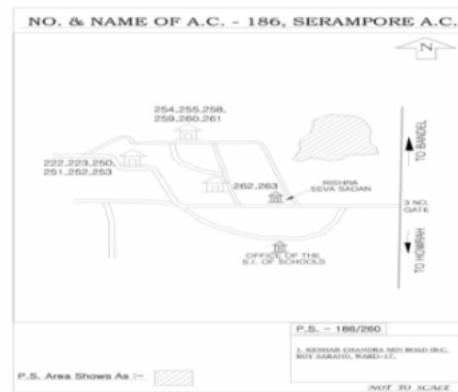

নির্বাচক নিবন্ধন আধিকারিকের স্বাক্ষর

Nazri Naksha

Google Map View

Polling Station Building Front View

Polling Station Front View

Cad View

Key MAP View

বিধানসভা নির্বাচনক্ষেত্রের নং, নাম : 186-শ্রীরামপুর
ভাগ নং, নাম : 1-কেশব চন্দ্র সেন রোড(বিধান রায় সরনী)