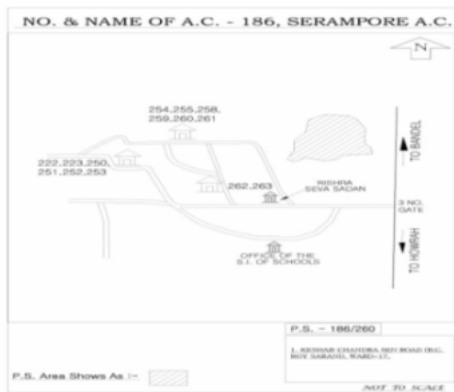

নির্বাচক নিবন্ধন আধিকারিকের স্বাক্ষর

Nazri Naksha

Google Map View

Polling Station Building Front View

Polling Station Front View

Cad View

Key MAP View

বিধানসভা নির্বাচনক্ষেত্রের নং, নাম : 186-শ্রীরামপুর
ভাগ নং, নাম : 1-কেশব চন্দ্র সেন রোড(বিধান রায় সরনী)