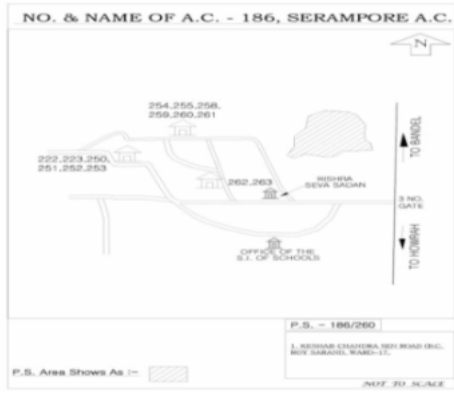

নির্বাচক নিবন্ধন আধিকারিকের স্বাক্ষর

Nazri Naksha

Google Map View

Polling Station Building Front View

Polling Station Front View

Cad View

Key MAP View

বিধানসভা নির্বাচনক্ষেত্রের নং, নাম : 186-শ্রীরামপুর
ভাগ নং, নাম : 1-কেশব চন্দ্র সেন রোড(বিধান রায় সরনী)