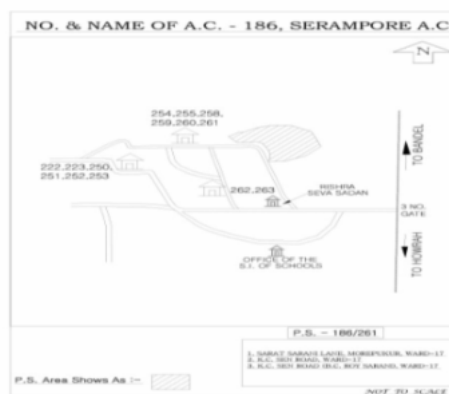

Key MAP View