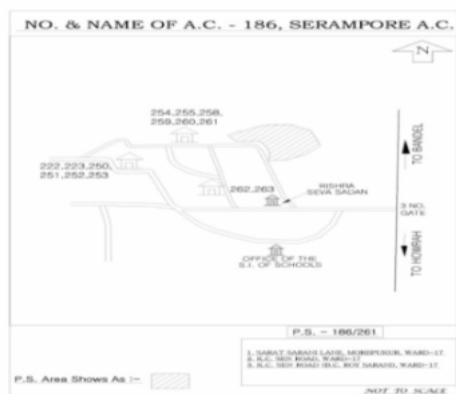

Nazri Naksha