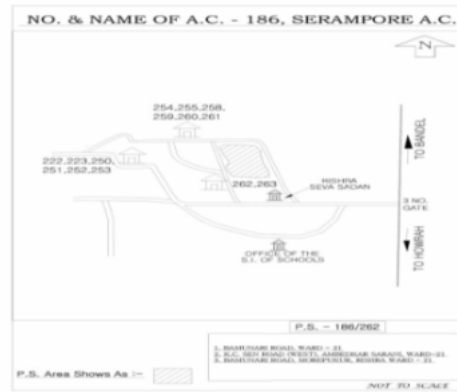

নির্বাচক নিবন্ধন আধিকারিকের স্বাক্ষর

Nazri Naksha

Google Map View

Polling Station Building Front View

Polling Station Front View

Cad View

Key MAP View

1 নাম : সামসাদ বেগম স্বামীর নাম: সেখ ইসরাইল বাড়ির নং : n0065 বয়স : 65 লিঙ্গ : মহিলা	WB/26/181/777124	2 নাম : সুলতা বসু স্বামীর নাম: সুকুমার বসু বাড়ির নং : n0042 বয়স : 84 লিঙ্গ : মহিলা	ANS2826717	3 নাম : বিশ্বজিত দাস পিতার নাম: দাসসহদেব বাড়ির নং : n0015 বয়স : 59 লিঙ্গ : পুরুষ	WB/26/181/777064
4 নাম : মিনা দত্ত স্বামীর নাম: হরীলাল দত্ত বাড়ির নং : n0036 বয়স : 55 লিঙ্গ : মহিলা	WB/26/181/777493	5 নাম : পিন্টু দত্ত পিতার নাম: হিরীলাল দত্ত বাড়ির নং : n0036 বয়স : 46 লিঙ্গ : পুরুষ	MHD2651495	#2 6 নাম : স্বপন ঘোষ পিতার নাম: সুবোধ ঘোষ বাড়ির নং : n0021 বয়স : 63 লিঙ্গ : পুরুষ	ANS2908986
#2 7 নাম : রীনা ঘোষ অন্যান্য: স্বপন ঘোষ বাড়ির নং : n0021 বয়স : 61 লিঙ্গ : মহিলা	ANS2908671	8 নাম : সোমনাথ মজুমদার মায়ের নাম: লক্ষী মজুমদার বাড়ির নং : n0065 বয়স : 47 লিঙ্গ : পুরুষ	MHD3542974	9 নাম : মাপুরী পাণ্ডে স্বামীর নাম: জং বাহাদুর পাণ্ডে বাড়ির নং : 38/123/11 বয়স : 50 লিঙ্গ : মহিলা	ANS2780807
10 নাম : নেহা পাণ্ডে পিতার নাম: জং বাহাদুর পাণ্ডে বাড়ির নং : 38/123/11 বয়স : 29 লিঙ্গ : মহিলা	ANS2780799	11 নাম : আয়ুস পাণ্ডে পিতার নাম: জনবাহানদুর পাণ্ডে বাড়ির নং : 38/123/11 বয়স : 25 লিঙ্গ : পুরুষ	ANS2487544	12 নাম : সঞ্জীত কুমার প্রসাদ পিতার নাম: কপিল দেও প্রসাদ বাড়ির নং : n0001 বয়স : 33 লিঙ্গ : পুরুষ	ANS1811561
13 নাম : সেখ নাসির উদ্দিন পিতার নাম: আবু হোসেন বাড়ির নং : n0023 বয়স : 61 লিঙ্গ : পুরুষ	ANS2519197	14 নাম : সুভাষ রায় পিতার নাম: সুধীর কুমার রায় বাড়ির নং : 1/1 বয়স : 53 লিঙ্গ : পুরুষ	ANS2393049	15 নাম : রাখী রায় স্বামীর নাম: সুভাষ রায় বাড়ির নং : 1/1 বয়স : 49 লিঙ্গ : মহিলা	MHD2651164
16 নাম : সুনীল সমাদ্দার পিতার নাম: নারায়ণ সমাদ্দার বাড়ির নং : 1/1 বয়স : 63 লিঙ্গ : পুরুষ	ANS1811629	17 নাম : সুমন সমাদ্দার পিতার নাম: সুনীল সমাদ্দার বাড়ির নং : 1/1 বয়স : 39 লিঙ্গ : পুরুষ	ANS2068419	18 নাম : সোমনাথ সমাদ্দার পিতার নাম: সুনীল সমাদ্দার বাড়ির নং : 1/1 বয়স : 29 লিঙ্গ : পুরুষ	ANS2068336
19 নাম : মনু ঘোষ পিতার নাম: সাধন চন্দ্র ঘোষ বাড়ির নং : 1/1/4 বয়স : 66 লিঙ্গ : পুরুষ	ANS2556975	20 নাম : সন্তু ঘোষ পিতার নাম: মনু ঘোষ বাড়ির নং : 1/1/4 বয়স : 31 লিঙ্গ : পুরুষ	ANS1811520	21 নাম : নমিতা বিশ্বাস স্বামীর নাম: সুনীল কুমার বিশ্বাস বাড়ির নং : 1/2 বয়স : 81 লিঙ্গ : মহিলা	WB/26/181/777345
22 নাম : দেবাশীষ বিশ্বাস পিতার নাম: সুনীল কুমার বিশ্বাস বাড়ির নং : 1/2 বয়স : 57 লিঙ্গ : পুরুষ	WB/26/181/777375	23 নাম : সুভাশীষ বিশ্বাস পিতার নাম: সুনীল কুমার বিশ্বাস বাড়ির নং : 1/2 বয়স : 55 লিঙ্গ : পুরুষ	WB/26/181/777610	24 নাম : সোমা বিশ্বাস স্বামীর নাম: সুভাশীষ বিশ্বাস বাড়ির নং : 1/2 বয়স : 51 লিঙ্গ : মহিলা	MHD3150794
25 নাম : অঞ্জনা বিশ্বাস স্বামীর নাম: দেবাশীষ বিশ্বাস বাড়ির নং : 1/2 বয়স : 48 লিঙ্গ : মহিলা	MHD3638715	26 নাম : হরিরহর প্রসাদ সিং পিতার নাম: হনুমান প্রসাদ সিং বাড়ির নং : 1/2 বয়স : 84 লিঙ্গ : পুরুষ	ANS1168848	27 নাম : শান্তিদেবী সিং স্বামীর নাম: হরিরহর প্রসাদ সিং বাড়ির নং : 1/2 বয়স : 79 লিঙ্গ : মহিলা	ANS1168830
28 নাম : রিনা সিং স্বামীর নাম: রাজেশ কুমার সিং বাড়ির নং : 1/2 বয়স : 52 লিঙ্গ : মহিলা	ANS1949718	29 নাম : শ্রুতি সিং পিতার নাম: বিনোদ কুমার সিং বাড়ির নং : 1/2 বয়স : 40 লিঙ্গ : মহিলা	ANS1949726	30 নাম : রশ্মি সিং পিতার নাম: বিনোদ কুমার সিং বাড়ির নং : 1/2 বয়স : 38 লিঙ্গ : মহিলা	ANS1949734