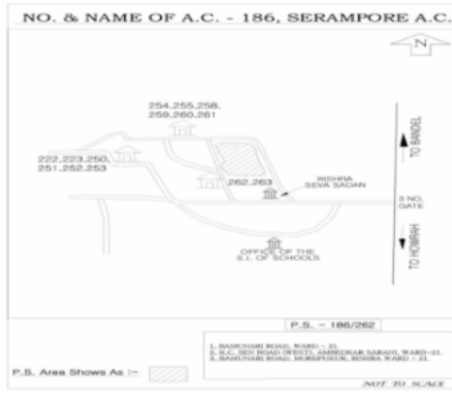

Nazri Naksha