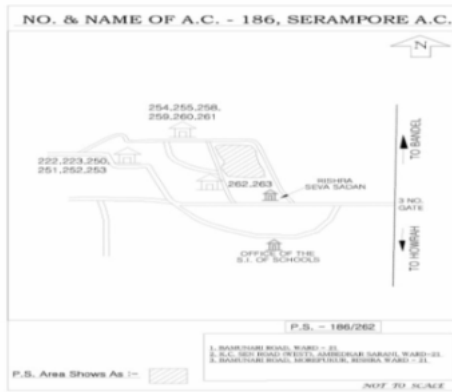

নির্বাচক নিবন্ধন আধিকারিকের স্বাক্ষর

Nazri Naksha

Google Map View

Polling Station Building Front View

Polling Station Front View

Cad View

Key MAP View

1 নাম : সামসাদ বেগম স্বামীর নাম: সেখ ইসরাইল বাড়ির নং : n0065 বয়স : 65 লিঙ্গ : মহিলা	WB/26/181/777124	2 নাম : সুলতা বসু স্বামীর নাম: সুকুমার বসু বাড়ির নং : n0042 বয়স : 84 লিঙ্গ : মহিলা	ANS2826717	3 নাম : বিশ্বজিত দাস পিতার নাম: দাসসহদেব বাড়ির নং : n0015 বয়স : 59 লিঙ্গ : পুরুষ	WB/26/181/777064
4 নাম : মিনা দত্ত স্বামীর নাম: হরীলাল দত্ত বাড়ির নং : n0036 বয়স : 55 লিঙ্গ : মহিলা	WB/26/181/777493	5 নাম : পিন্টু দত্ত পিতার নাম: হিরীলাল দত্ত বাড়ির নং : n0036 বয়স : 46 লিঙ্গ : পুরুষ	MHD2651495	#2 6 নাম : স্বপন ঘোষ পিতার নাম: সুবোধ ঘোষ বাড়ির নং : n0021 বয়স : 63 লিঙ্গ : পুরুষ	ANS2908986
#2 7 নাম : রীনা ঘোষ অন্যান্য: স্বপন ঘোষ বাড়ির নং : n0021 বয়স : 61 লিঙ্গ : মহিলা	ANS2908671	8 নাম : সোমনাথ মজুমদার মায়ের নাম: লক্ষী মজুমদার বাড়ির নং : n0065 বয়স : 47 লিঙ্গ : পুরুষ	MHD3542974	9 নাম : মাপুরী পাণ্ডে স্বামীর নাম: জং বাহাদুর পাণ্ডে বাড়ির নং : 38/123/11 বয়স : 50 লিঙ্গ : মহিলা	ANS2780807
10 নাম : নেহা পাণ্ডে পিতার নাম: জং বাহাদুর পাণ্ডে বাড়ির নং : 38/123/11 বয়স : 29 লিঙ্গ : মহিলা	ANS2780799	11 নাম : আয়ুস পাণ্ডে পিতার নাম: জনবাহানদুর পাণ্ডে বাড়ির নং : 38/123/11 বয়স : 25 লিঙ্গ : পুরুষ	ANS2487544	12 নাম : সঞ্জীত কুমার প্রসাদ পিতার নাম: কপিল দেও প্রসাদ বাড়ির নং : n0001 বয়স : 33 লিঙ্গ : পুরুষ	ANS1811561
13 নাম : সেখ নাসির উদ্দিন পিতার নাম: আবু হোসেন বাড়ির নং : n0023 বয়স : 61 লিঙ্গ : পুরুষ	ANS2519197	14 নাম : সুভাষ রায় পিতার নাম: সুধীর কুমার রায় বাড়ির নং : 1/1 বয়স : 53 লিঙ্গ : পুরুষ	ANS2393049	15 নাম : রাখী রায় স্বামীর নাম: সুভাষ রায় বাড়ির নং : 1/1 বয়স : 49 লিঙ্গ : মহিলা	MHD2651164
16 নাম : সুনীল সমাদ্দার পিতার নাম: নারায়ণ সমাদ্দার বাড়ির নং : 1/1 বয়স : 63 লিঙ্গ : পুরুষ	ANS1811629	17 নাম : সুমন সমাদ্দার পিতার নাম: সুনীল সমাদ্দার বাড়ির নং : 1/1 বয়স : 39 লিঙ্গ : পুরুষ	ANS2068419	18 নাম : সোমনাথ সমাদ্দার পিতার নাম: সুনীল সমাদ্দার বাড়ির নং : 1/1 বয়স : 29 লিঙ্গ : পুরুষ	ANS2068336
19 নাম : মনু ঘোষ পিতার নাম: সাধন চন্দ্র ঘোষ বাড়ির নং : 1/1/4 বয়স : 66 লিঙ্গ : পুরুষ	ANS2556975	20 নাম : সন্তু ঘোষ পিতার নাম: মনু ঘোষ বাড়ির নং : 1/1/4 বয়স : 31 লিঙ্গ : পুরুষ	ANS1811520	21 নাম : নমিতা বিশ্বাস স্বামীর নাম: সুনীল কুমার বিশ্বাস বাড়ির নং : 1/2 বয়স : 81 লিঙ্গ : মহিলা	WB/26/181/777345
22 নাম : দেবাশীষ বিশ্বাস পিতার নাম: সুনীল কুমার বিশ্বাস বাড়ির নং : 1/2 বয়স : 57 লিঙ্গ : পুরুষ	WB/26/181/777375	23 নাম : সুভাশীষ বিশ্বাস পিতার নাম: সুনীল কুমার বিশ্বাস বাড়ির নং : 1/2 বয়স : 55 লিঙ্গ : পুরুষ	WB/26/181/777610	24 নাম : সোমা বিশ্বাস স্বামীর নাম: সুভাশীষ বিশ্বাস বাড়ির নং : 1/2 বয়স : 51 লিঙ্গ : মহিলা	MHD3150794
25 নাম : অঞ্জনা বিশ্বাস স্বামীর নাম: দেবাশীষ বিশ্বাস বাড়ির নং : 1/2 বয়স : 48 লিঙ্গ : মহিলা	MHD3638715	26 নাম : হরিরহর প্রসাদ সিং পিতার নাম: হনুমান প্রসাদ সিং বাড়ির নং : 1/2 বয়স : 84 লিঙ্গ : পুরুষ	ANS1168848	27 নাম : শান্তিদেবী সিং স্বামীর নাম: হরিরহর প্রসাদ সিং বাড়ির নং : 1/2 বয়স : 79 লিঙ্গ : মহিলা	ANS1168830
28 নাম : রিনা সিং স্বামীর নাম: রাজেশ কুমার সিং বাড়ির নং : 1/2 বয়স : 52 লিঙ্গ : মহিলা	ANS1949718	29 নাম : শ্রুতি সিং পিতার নাম: বিনোদ কুমার সিং বাড়ির নং : 1/2 বয়স : 40 লিঙ্গ : মহিলা	ANS1949726	30 নাম : রশ্মি সিং পিতার নাম: বিনোদ কুমার সিং বাড়ির নং : 1/2 বয়স : 38 লিঙ্গ : মহিলা	ANS1949734