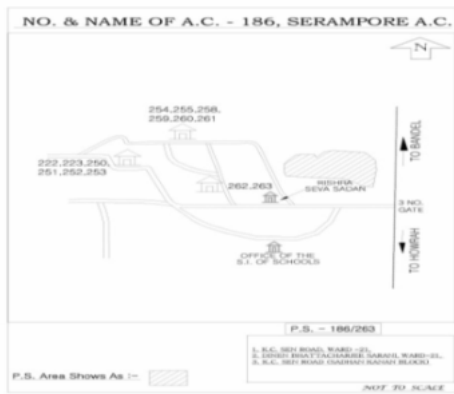

নির্বাচক নিবন্ধন আধিকারিকের স্বাক্ষর

Nazri Naksha

Google Map View

Polling Station Building Front View

Polling Station Front View

Cad View

Key MAP View

1 নাম : রঞ্জনা ব্যানার্জী স্বামীর নাম : সোমনাথ ব্যানার্জী বাড়ির নং : n0364 বয়স : 50 লিঙ্গ : মহিলা	ANS1949890	2 নাম : প্রশান্ত চক্রবর্তী পিতার নাম : সুধীর চক্রবর্তী বাড়ির নং : n0308 বয়স : 67 লিঙ্গ : পুরুষ	WB/26/181/771444	3 নাম : মুনমুন চক্রবর্তী স্বামীর নাম : প্রশান্ত চক্রবর্তী বাড়ির নং : n0307 বয়স : 55 লিঙ্গ : মহিলা	WB/26/181/771041
4 নাম : মিনাকী চতুর্ভেদী স্বামীর নাম : অমর চতুর্ভেদী বাড়ির নং : n0366 বয়স : 42 লিঙ্গ : মহিলা	ANS1949916	5 নাম : সীমা দেবী স্বামীর নাম : রাম কুমার মাহাতো বাড়ির নং : n0514 বয়স : 32 লিঙ্গ : মহিলা	ANS2482917	6 নাম : রাধা দেবী স্বামীর নাম : বলরাম মাহাতো বাড়ির নং : n0494 বয়স : 29 লিঙ্গ : মহিলা	ANS2482677
7 নাম : পম্পা দে স্বামীর নাম : চন্দ্র শেখর দে বাড়ির নং : n0355 বয়স : 43 লিঙ্গ : মহিলা	MHD3062692	8 নাম : সন্দীপা ঘোষ পিতার নাম : সুরজিৎ ঘোষ বাড়ির নং : n0353 বয়স : 34 লিঙ্গ : মহিলা	ANS1388370	9 নাম : শঙ্কর পাশোয়ান পিতার নাম : প্রদীপ পাশোয়ান বাড়ির নং : n0011 বয়স : 63 লিঙ্গ : পুরুষ	ANS1811827
10 নাম : জীতেন্দ্র কুমার পাশোয়ান পিতার নাম : শংকর পাশোয়ান বাড়ির নং : n0011 বয়স : 33 লিঙ্গ : পুরুষ	ANS1811801	11 নাম : কৃষ্ণা পাল স্বামীর নাম : বিশ্বজিৎ পাল বাড়ির নং : n0316 বয়স : 52 লিঙ্গ : মহিলা	WB/27/182/414194	12 নাম : রাহুল সিং মায়ের নাম : শর্মিলা দেবী বাড়ির নং : n0506 বয়স : 31 লিঙ্গ : পুরুষ	ANS2483931
13 নাম : প্রীতি সিং স্বামীর নাম : চন্দন সিং বাড়ির নং : n0422 বয়স : 28 লিঙ্গ : মহিলা	ANS2251668	14 নাম : রবীন সিং পিতার নাম : জিতেন্দ্র সিং বাড়ির নং : n0503 বয়স : 26 লিঙ্গ : পুরুষ	ANS2482362	15 নাম : রোশন সিং পিতার নাম : জিতেন্দ্র সিং বাড়ির নং : n0499 বয়স : 26 লিঙ্গ : পুরুষ	ANS2482594
16 নাম : কানু বর্মন পিতার নাম : সুরেন্দ্র বর্মন বাড়ির নং : 1/1 বয়স : 70 লিঙ্গ : পুরুষ	ANS2762631	17 নাম : আলো বর্মন স্বামীর নাম : কানু বর্মন বাড়ির নং : 1/1 বয়স : 60 লিঙ্গ : মহিলা	ANS2762649	18 নাম : সন্দীপ বর্মন পিতার নাম : কানু বর্মন বাড়ির নং : 1/1 বয়স : 36 লিঙ্গ : পুরুষ	ANS1599737
19 নাম : দীপালি ভট্টাচার্য স্বামীর নাম : স্টুটন ভট্টাচার্য বাড়ির নং : 2 বয়স : 58 লিঙ্গ : মহিলা	ANS2668523	20 নাম : দিলীপ কুমার মজুমদার পিতার নাম : শৈলেশ চন্দ্র মজুমদার বাড়ির নং : 2E বয়স : 68 লিঙ্গ : পুরুষ	ANS2251601	21 নাম : সৌরদীপ মজুমদার পিতার নাম : দিলীপ কুমার মজুমদার বাড়ির নং : 2E বয়স : 28 লিঙ্গ : পুরুষ	ANS2251585
22 নাম : প্রকাশ বা পিতার নাম : পশুপতী বা বাড়ির নং : 3/1/4/ই বয়স : 47 লিঙ্গ : পুরুষ	ANS2251627	23 নাম : চন্দ্রকলা বা স্বামীর নাম : প্রকাশ বা বাড়ির নং : 3/1/4/ই বয়স : 43 লিঙ্গ : মহিলা	ANS2200293	24 নাম : প্রিয়া কুমারী বা পিতার নাম : প্রকাশ কুমার বা বাড়ির নং : 3/1/4/ই বয়স : 26 লিঙ্গ : মহিলা	ANS2333334
25 নাম : পিয়ুস কুমার বাঁ মায়ের নাম : চন্দ্রকলা বাঁ বাড়ির নং : 3/1/4/ই বয়স : 24 লিঙ্গ : পুরুষ	ANS2589828	26 নাম : রতন লাল বনিক পিতার নাম : রাম লাল বনিক বাড়ির নং : 3/4 বয়স : 61 লিঙ্গ : পুরুষ	ANS1167048	27 নাম : মুকেশ কুমার চৌধুরী পিতার নাম : কেদার নারায়ন চৌধুরী বাড়ির নং : 3/202/6 বয়স : 38 লিঙ্গ : পুরুষ	ANS2200236
28 নাম : বীনা চৌধুরী স্বামীর নাম : মুকেশ কুমার চৌধুরী বাড়ির নং : 3/202/6 বয়স : 31 লিঙ্গ : মহিলা	ANS2200228	29 নাম : নীলাভ ব্যানার্জী পিতার নাম : নিলজ ব্যানার্জী বাড়ির নং : 3/জি বয়স : 26 লিঙ্গ : পুরুষ	ANS2333359	30 নাম : প্রতিভা মন্ডল পিতার নাম : অজিত কুমার মন্ডল বাড়ির নং : 4/1/6 ক্র সেন রোড বয়স : 22 লিঙ্গ : মহিলা	ANS2651552