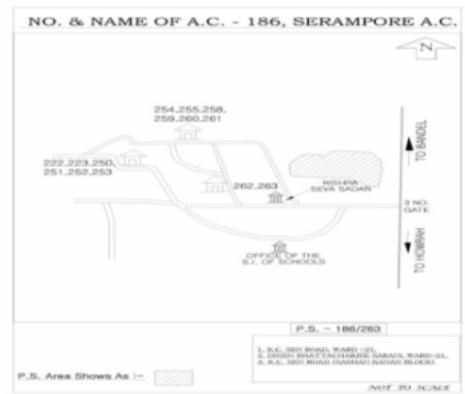

নির্বাচক নিবন্ধন আধিকারিকের স্বাক্ষর

Nazri Naksha

Google Map View

Polling Station Building Front View

Polling Station Front View

Cad View

Key MAP View

1 নাম : রঞ্জনা ব্যানার্জী স্বামীর নাম : সোমনাথ ব্যানার্জী বাড়ির নং : n0364 বয়স : 50 লিঙ্গ : মহিলা	ANS1949890	2 নাম : প্রশান্ত চক্রবর্তী পিতার নাম : সুধীর চক্রবর্তী বাড়ির নং : n0308 বয়স : 67 লিঙ্গ : পুরুষ	WB/26/181/771444	3 নাম : মুনমুন চক্রবর্তী স্বামীর নাম : প্রশান্ত চক্রবর্তী বাড়ির নং : n0307 বয়স : 55 লিঙ্গ : মহিলা	WB/26/181/771041
4 নাম : মিনাকী চতুর্ভেদী স্বামীর নাম : অমর চতুর্ভেদী বাড়ির নং : n0366 বয়স : 42 লিঙ্গ : মহিলা	ANS1949916	5 নাম : সীমা দেবী স্বামীর নাম : রাম কুমার মাহাতো বাড়ির নং : n0514 বয়স : 32 লিঙ্গ : মহিলা	ANS2482917	6 নাম : রাধা দেবী স্বামীর নাম : বলরাম মাহাতো বাড়ির নং : n0494 বয়স : 29 লিঙ্গ : মহিলা	ANS2482677
7 নাম : পম্পা দে স্বামীর নাম : চন্দ্র শেখর দে বাড়ির নং : n0355 বয়স : 43 লিঙ্গ : মহিলা	MHD3062692	8 নাম : সন্দীপা ঘোষ পিতার নাম : সুরজিৎ ঘোষ বাড়ির নং : n0353 বয়স : 34 লিঙ্গ : মহিলা	ANS1388370	9 নাম : শঙ্কর পাশোয়ান পিতার নাম : প্রদীপ পাশোয়ান বাড়ির নং : n0011 বয়স : 63 লিঙ্গ : পুরুষ	ANS1811827
10 নাম : জীতেন্দ্র কুমার পাশোয়ান পিতার নাম : শংকর পাশোয়ান বাড়ির নং : n0011 বয়স : 33 লিঙ্গ : পুরুষ	ANS1811801	11 নাম : কৃষ্ণা পাল স্বামীর নাম : বিশ্বজিৎ পাল বাড়ির নং : n0316 বয়স : 52 লিঙ্গ : মহিলা	WB/27/182/414194	12 নাম : রাহুল সিং মায়ের নাম : শর্মিলা দেবী বাড়ির নং : n0506 বয়স : 31 লিঙ্গ : পুরুষ	ANS2483931
13 নাম : প্রীতি সিং স্বামীর নাম : চন্দন সিং বাড়ির নং : n0422 বয়স : 28 লিঙ্গ : মহিলা	ANS2251668	14 নাম : রবীন সিং পিতার নাম : জিতেন্দ্র সিং বাড়ির নং : n0503 বয়স : 26 লিঙ্গ : পুরুষ	ANS2482362	15 নাম : রোশন সিং পিতার নাম : জিতেন্দ্র সিং বাড়ির নং : n0499 বয়স : 26 লিঙ্গ : পুরুষ	ANS2482594
16 নাম : কানু বর্মন পিতার নাম : সুরেন্দ্র বর্মন বাড়ির নং : 1/1 বয়স : 70 লিঙ্গ : পুরুষ	ANS2762631	17 নাম : আলো বর্মন স্বামীর নাম : কানু বর্মন বাড়ির নং : 1/1 বয়স : 60 লিঙ্গ : মহিলা	ANS2762649	18 নাম : সন্দীপ বর্মন পিতার নাম : কানু বর্মন বাড়ির নং : 1/1 বয়স : 36 লিঙ্গ : পুরুষ	ANS1599737
19 নাম : দীপালি ভট্টাচার্য স্বামীর নাম : স্টুটন ভট্টাচার্য বাড়ির নং : 2 বয়স : 58 লিঙ্গ : মহিলা	ANS2668523	20 নাম : দিলীপ কুমার মজুমদার পিতার নাম : শৈলেশ চন্দ্র মজুমদার বাড়ির নং : 2E বয়স : 68 লিঙ্গ : পুরুষ	ANS2251601	21 নাম : সৌরদীপ মজুমদার পিতার নাম : দিলীপ কুমার মজুমদার বাড়ির নং : 2E বয়স : 28 লিঙ্গ : পুরুষ	ANS2251585
22 নাম : প্রকাশ বা পিতার নাম : পশুপতী বা বাড়ির নং : 3/1/4/ই বয়স : 47 লিঙ্গ : পুরুষ	ANS2251627	23 নাম : চন্দ্রকলা বা স্বামীর নাম : প্রকাশ বা বাড়ির নং : 3/1/4/ই বয়স : 43 লিঙ্গ : মহিলা	ANS2200293	24 নাম : প্রিয়া কুমারী বা পিতার নাম : প্রকাশ কুমার বা বাড়ির নং : 3/1/4/ই বয়স : 26 লিঙ্গ : মহিলা	ANS2333334
25 নাম : পিয়ুস কুমার বাঁ মায়ের নাম : চন্দ্রকলা বাঁ বাড়ির নং : 3/1/4/ই বয়স : 24 লিঙ্গ : পুরুষ	ANS2589828	26 নাম : রতন লাল বনিক পিতার নাম : রাম লাল বনিক বাড়ির নং : 3/4 বয়স : 61 লিঙ্গ : পুরুষ	ANS1167048	27 নাম : মুকেশ কুমার চৌধুরী পিতার নাম : কেদার নারায়ন চৌধুরী বাড়ির নং : 3/202/6 বয়স : 38 লিঙ্গ : পুরুষ	ANS2200236
28 নাম : বীনা চৌধুরী স্বামীর নাম : মুকেশ কুমার চৌধুরী বাড়ির নং : 3/202/6 বয়স : 31 লিঙ্গ : মহিলা	ANS2200228	29 নাম : নীলাভ ব্যানার্জী পিতার নাম : নিলজ ব্যানার্জী বাড়ির নং : 3/জি বয়স : 26 লিঙ্গ : পুরুষ	ANS2333359	30 নাম : প্রতিভা মন্ডল পিতার নাম : অজিত কুমার মন্ডল বাড়ির নং : 4/1/6 ক্র সেন রোড বয়স : 22 লিঙ্গ : মহিলা	ANS2651552