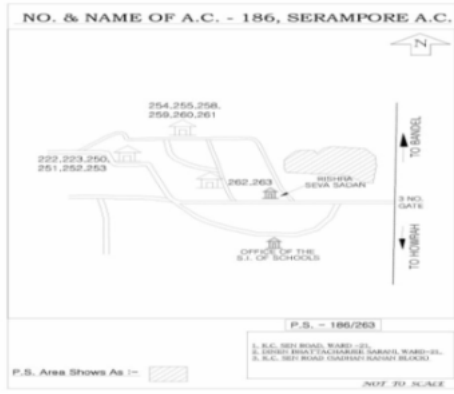

Nazri Naksha