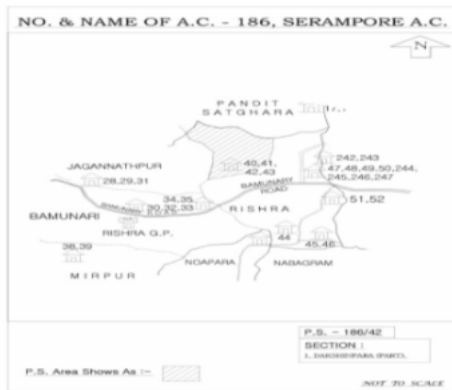

Nazri Naksha