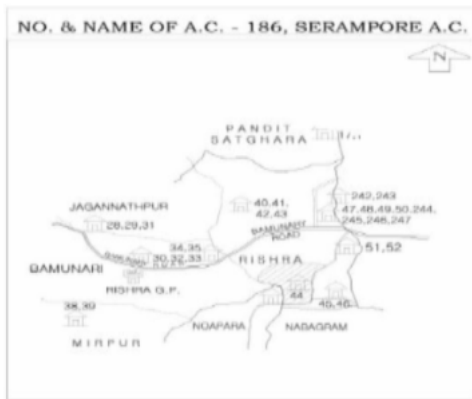

Nazri Naksha