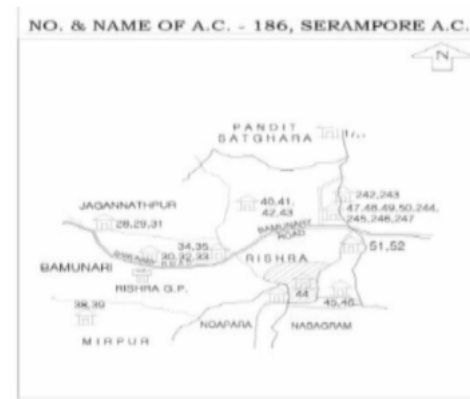

নির্বাচক নিবন্ধন আধিকারিকের স্বাক্ষর

Nazri Naksha

Google Map View

Polling Station Building Front View

Polling Station Front View

Cad View

Key MAP View

1	ANS2723575	ফটো উপলব্ধ	2	ANS2723971	ফটো উপলব্ধ	3	ANS2750230	ফটো উপলব্ধ
নাম : পাপই আইচ পিতার নাম: জিতেন্দ্র নাথ আইচ বাড়ির নং : এন000 বয়স : 22 লিঙ্গ : পুরুষ			নাম : দীপালি কুণ্ডু স্বামীর নাম: নমিতা কুণ্ডু বাড়ির নং : এন000 বয়স : 35 লিঙ্গ : মহিলা			নাম : শৃঙ্খয় দত্ত পিতার নাম: বিজয় দত্ত বাড়ির নং : না বয়স : 22 লিঙ্গ : পুরুষ		
4	ANS2723898	ফটো উপলব্ধ	5	ANS2723799	ফটো উপলব্ধ	6	ANS2723815	ফটো উপলব্ধ
নাম : প্রীতম দাস পিতার নাম: অরুণা দাস বাড়ির নং : এন000 বয়স : 23 লিঙ্গ : পুরুষ			নাম : সঞ্জয় দাস পিতার নাম: আনন্দ দাস বাড়ির নং : এন000 বয়স : 21 লিঙ্গ : পুরুষ			নাম : অক্ষিতা দাস পিতার নাম: অনিল দাস বাড়ির নং : এন000 বয়স : 21 লিঙ্গ : মহিলা		
7	ANS2723641	ফটো উপলব্ধ	8	ANS2724177	ফটো উপলব্ধ	9	ANS2602936	ফটো উপলব্ধ
নাম : গোপাল দাস পিতার নাম: দেবশীষ দাস বাড়ির নং : এন000 বয়স : 22 লিঙ্গ : পুরুষ			নাম : অর্পিতা দেবনাথ পিতার নাম: সুবল দেবনাথ বাড়ির নং : এন000 বয়স : 22 লিঙ্গ : মহিলা			নাম : নরেন ধর পিতার নাম: আনন্দ গোপাল ধর বাড়ির নং : 01 বয়স : 63 লিঙ্গ : পুরুষ		
10	ANS2594695	ফটো উপলব্ধ	11	MHD3069408	ফটো উপলব্ধ	12	WB/26/181/657662	ফটো উপলব্ধ
নাম : মাখন চন্দ্র ধর পিতার নাম: চিত্তরঞ্জন ধর বাড়ির নং : n0177 বয়স : 59 লিঙ্গ : পুরুষ			নাম : দুলাল রায় পিতার নাম: রামচন্দ্র রায় বাড়ির নং : 6 বয়স : 33 লিঙ্গ : পুরুষ			নাম : রীতা রায় স্বামীর নাম: দুলাল রায় বাড়ির নং : n0062 বয়স : 51 লিঙ্গ : মহিলা		
13	MHD1858612	ফটো উপলব্ধ	14	ANS2524742	ফটো উপলব্ধ	15	ANS2326163	ফটো উপলব্ধ
নাম : দেবশীষ নন্দী পিতার নাম: সদানন্দ নন্দী বাড়ির নং : n0062 বয়স : 55 লিঙ্গ : পুরুষ			নাম : শিপোন বর্মণ পিতার নাম: জীবন বর্মণ বাড়ির নং : 69 বয়স : 49 লিঙ্গ : পুরুষ			নাম : সৌরভ রায় পিতার নাম: দুলাল রায় বাড়ির নং : এন00 বয়স : 26 লিঙ্গ : পুরুষ		
16	MHD3627122	ফটো উপলব্ধ	17	ANS2803088	ফটো উপলব্ধ	18	SVG0186239	ফটো উপলব্ধ
নাম : দেবোজিৎ নন্দী পিতার নাম: দেবশীষ নন্দী বাড়ির নং : n0062 বয়স : 37 লিঙ্গ : পুরুষ			নাম : কোয়েল বাগ নন্দী স্বামীর নাম: দেবোজীত নন্দী বাড়ির নং : 00 বয়স : 21 লিঙ্গ : মহিলা			নাম : লক্ষ্মী নন্দী চট্টোয়ালী স্বামীর নাম: রাজা চ্যাটার্জী বাড়ির নং : এন000 বয়স : 40 লিঙ্গ : মহিলা		
19	ANS2271310	ফটো উপলব্ধ	20	ANS2525525	ফটো উপলব্ধ	21	WB/26/181/657073	ফটো উপলব্ধ
নাম : অভিজিৎ নাগ পিতার নাম: কালিপদ নাগ বাড়ির নং : n0529 বয়স : 26 লিঙ্গ : পুরুষ			নাম : সোমা দাস পিতার নাম: কমল দাস বাড়ির নং : 91 বয়স : 31 লিঙ্গ : মহিলা			নাম : রঘু নাথ পিতার নাম: শশধর নাথ বাড়ির নং : n0190 বয়স : 51 লিঙ্গ : পুরুষ		
22	ANS2594679	ফটো উপলব্ধ	23	WB/26/181/657255	ফটো উপলব্ধ	24	MHD3500626	ফটো উপলব্ধ
নাম : তপন নাথ পিতার নাম: মতী নাথ বাড়ির নং : n0189 বয়স : 49 লিঙ্গ : পুরুষ			নাম : খুকু নাথ স্বামীর নাম: বেনলাল নাথ বাড়ির নং : n0176 বয়স : 66 লিঙ্গ : মহিলা			নাম : শান্ত নাথ পিতার নাম: বেনলাল নাথ বাড়ির নং : 112/1 বয়স : 43 লিঙ্গ : পুরুষ		
25	MHD3700747	ফটো উপলব্ধ	26	MHD3500618	ফটো উপলব্ধ	27	MHD2571370	ফটো উপলব্ধ
নাম : সোমা নাথ স্বামীর নাম: শান্ত নাথ বাড়ির নং : 112/1 বয়স : 40 লিঙ্গ : মহিলা			নাম : কানু নাথ পিতার নাম: বেনলাল নাথ বাড়ির নং : 112/1 বয়স : 41 লিঙ্গ : পুরুষ			নাম : সমর নাথ মায়ের নাম: খুকু নাথ বাড়ির নং : n0176 বয়স : 44 লিঙ্গ : পুরুষ		
28	WB/26/181/657028	ফটো উপলব্ধ	29	MHD1767524	ফটো উপলব্ধ	30	MHD2571404	ফটো উপলব্ধ
নাম : আরতি নাথ স্বামীর নাম: গোপাল নাথ বাড়ির নং : n0187 বয়স : 61 লিঙ্গ : মহিলা			নাম : স্বপন নাথ পিতার নাম: ধীরেন্দ্র নাথ বাড়ির নং : n0188 বয়স : 55 লিঙ্গ : পুরুষ			নাম : শঙ্করী নাথ স্বামীর নাম: স্বপন নাথ বাড়ির নং : n0188 বয়স : 45 লিঙ্গ : মহিলা		