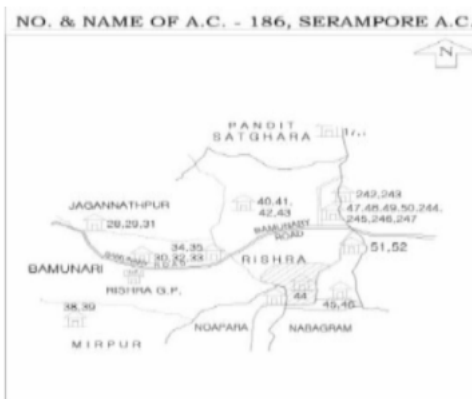

নির্বাচক নিবন্ধন আধিকারিকের স্বাক্ষর

Nazri Naksha

Google Map View

Polling Station Building Front View

Polling Station Front View

Cad View

Key MAP View

1	ANS2723575	ফটো উপলব্ধ	2	ANS2723971	ফটো উপলব্ধ	3	ANS2750230	ফটো উপলব্ধ
নাম : পাপই আইচ পিতার নাম: জিতেন্দ্র নাথ আইচ বাড়ির নং : এন000 বয়স : 22 লিঙ্গ : পুরুষ			নাম : দীপালি কুণ্ডু স্বামীর নাম: নমিতা কুণ্ডু বাড়ির নং : এন000 বয়স : 35 লিঙ্গ : মহিলা			নাম : শৃঙ্খয় দত্ত পিতার নাম: বিজয় দত্ত বাড়ির নং : না বয়স : 22 লিঙ্গ : পুরুষ		
4	ANS2723898	ফটো উপলব্ধ	5	ANS2723799	ফটো উপলব্ধ	6	ANS2723815	ফটো উপলব্ধ
নাম : প্রীতম দাস পিতার নাম: অরুণা দাস বাড়ির নং : এন000 বয়স : 23 লিঙ্গ : পুরুষ			নাম : সঞ্জয় দাস পিতার নাম: আনন্দ দাস বাড়ির নং : এন000 বয়স : 21 লিঙ্গ : পুরুষ			নাম : অক্ষিতা দাস পিতার নাম: অনিল দাস বাড়ির নং : এন000 বয়স : 21 লিঙ্গ : মহিলা		
7	ANS2723641	ফটো উপলব্ধ	8	ANS2724177	ফটো উপলব্ধ	9	ANS2602936	ফটো উপলব্ধ
নাম : গোপাল দাস পিতার নাম: দেবশীষ দাস বাড়ির নং : এন000 বয়স : 22 লিঙ্গ : পুরুষ			নাম : অর্পিতা দেবনাথ পিতার নাম: সুবল দেবনাথ বাড়ির নং : এন000 বয়স : 22 লিঙ্গ : মহিলা			নাম : নরেন ধর পিতার নাম: আনন্দ গোপাল ধর বাড়ির নং : 01 বয়স : 63 লিঙ্গ : পুরুষ		
10	ANS2594695	ফটো উপলব্ধ	11	MHD3069408	ফটো উপলব্ধ	12	WB/26/181/657662	ফটো উপলব্ধ
নাম : মাখন চন্দ্র ধর পিতার নাম: চিত্তরঞ্জন ধর বাড়ির নং : n0177 বয়স : 59 লিঙ্গ : পুরুষ			নাম : দুলাল রায় পিতার নাম: রামচন্দ্র রায় বাড়ির নং : 6 বয়স : 33 লিঙ্গ : পুরুষ			নাম : রীতা রায় স্বামীর নাম: দুলাল রায় বাড়ির নং : n0062 বয়স : 51 লিঙ্গ : মহিলা		
13	MHD1858612	ফটো উপলব্ধ	14	ANS2524742	ফটো উপলব্ধ	15	ANS2326163	ফটো উপলব্ধ
নাম : দেবশীষ নন্দী পিতার নাম: সদানন্দ নন্দী বাড়ির নং : n0062 বয়স : 55 লিঙ্গ : পুরুষ			নাম : শিপোন বর্মণ পিতার নাম: জীবন বর্মণ বাড়ির নং : 69 বয়স : 49 লিঙ্গ : পুরুষ			নাম : সৌরভ রায় পিতার নাম: দুলাল রায় বাড়ির নং : এন00 বয়স : 26 লিঙ্গ : পুরুষ		
16	MHD3627122	ফটো উপলব্ধ	17	ANS2803088	ফটো উপলব্ধ	18	SVG0186239	ফটো উপলব্ধ
নাম : দেবোজিৎ নন্দী পিতার নাম: দেবশীষ নন্দী বাড়ির নং : n0062 বয়স : 37 লিঙ্গ : পুরুষ			নাম : কোয়েল বাগ নন্দী স্বামীর নাম: দেবোজীত নন্দী বাড়ির নং : 00 বয়স : 21 লিঙ্গ : মহিলা			নাম : লক্ষ্মী নন্দী চট্টোয়ালী স্বামীর নাম: রাজা চ্যাটার্জী বাড়ির নং : এন000 বয়স : 40 লিঙ্গ : মহিলা		
19	ANS2271310	ফটো উপলব্ধ	20	ANS2525525	ফটো উপলব্ধ	21	WB/26/181/657073	ফটো উপলব্ধ
নাম : অভিজিৎ নাগ পিতার নাম: কালিপদ নাগ বাড়ির নং : n0529 বয়স : 26 লিঙ্গ : পুরুষ			নাম : সোমা দাস পিতার নাম: কমল দাস বাড়ির নং : 91 বয়স : 31 লিঙ্গ : মহিলা			নাম : রঘু নাথ পিতার নাম: শশধর নাথ বাড়ির নং : n0190 বয়স : 51 লিঙ্গ : পুরুষ		
22	ANS2594679	ফটো উপলব্ধ	23	WB/26/181/657255	ফটো উপলব্ধ	24	MHD3500626	ফটো উপলব্ধ
নাম : তপন নাথ পিতার নাম: মতী নাথ বাড়ির নং : n0189 বয়স : 49 লিঙ্গ : পুরুষ			নাম : খুকু নাথ স্বামীর নাম: বেনলাল নাথ বাড়ির নং : n0176 বয়স : 66 লিঙ্গ : মহিলা			নাম : শান্ত নাথ পিতার নাম: বেনলাল নাথ বাড়ির নং : 112/1 বয়স : 43 লিঙ্গ : পুরুষ		
25	MHD3700747	ফটো উপলব্ধ	26	MHD3500618	ফটো উপলব্ধ	27	MHD2571370	ফটো উপলব্ধ
নাম : সোমা নাথ স্বামীর নাম: শান্ত নাথ বাড়ির নং : 112/1 বয়স : 40 লিঙ্গ : মহিলা			নাম : কানু নাথ পিতার নাম: বেনলাল নাথ বাড়ির নং : 112/1 বয়স : 41 লিঙ্গ : পুরুষ			নাম : সমর নাথ মায়ের নাম: খুকু নাথ বাড়ির নং : n0176 বয়স : 44 লিঙ্গ : পুরুষ		
28	WB/26/181/657028	ফটো উপলব্ধ	29	MHD1767524	ফটো উপলব্ধ	30	MHD2571404	ফটো উপলব্ধ
নাম : আরতি নাথ স্বামীর নাম: গোপাল নাথ বাড়ির নং : n0187 বয়স : 61 লিঙ্গ : মহিলা			নাম : স্বপন নাথ পিতার নাম: ধীরেন্দ্র নাথ বাড়ির নং : n0188 বয়স : 55 লিঙ্গ : পুরুষ			নাম : শঙ্করী নাথ স্বামীর নাম: স্বপন নাথ বাড়ির নং : n0188 বয়স : 45 লিঙ্গ : মহিলা		