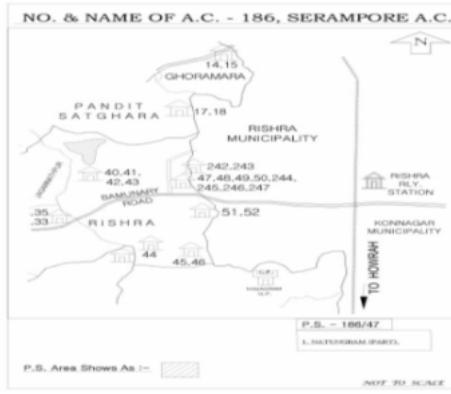

Nazri Naksha