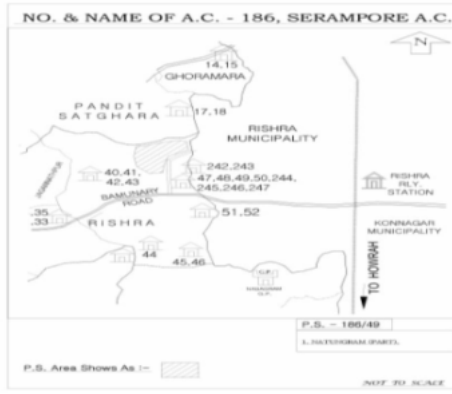

Nazri Naksha