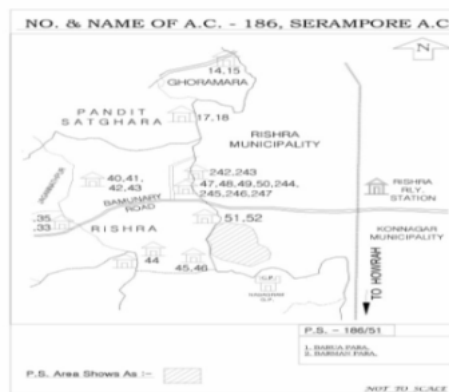

Key MAP View