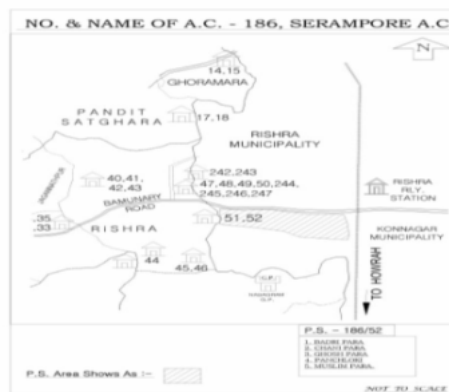

Key MAP View