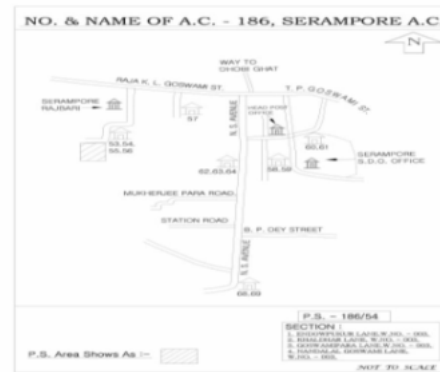

Cad View

Key MAP View