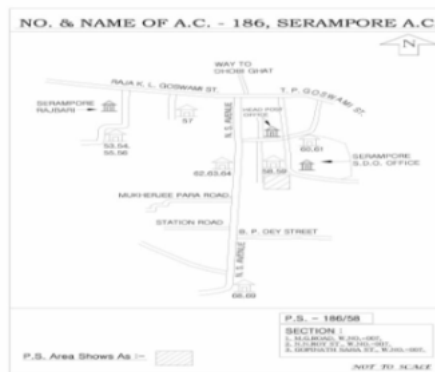

Cad View

Key MAP View