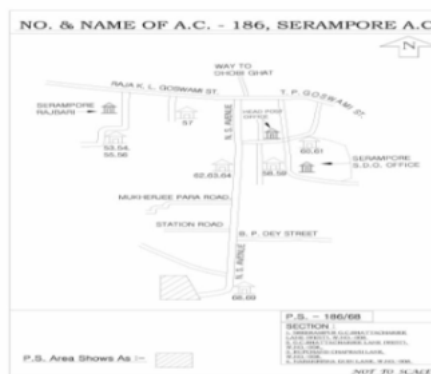

নির্বাচক নিবন্ধন আধিকারিকের স্বাক্ষর

Nazri Naksha

Google Map View

Polling Station Building Front View

Polling Station Front View

Cad View

Key MAP View

বিধানসভা নির্বাচনক্ষেত্রের নং, নাম : 186-শ্রীরামপুর
ভাগ নং, নাম : 1-শ্রীরামপুর গোবিন্দ চন্দ্র ভট্টাচার্য লেন (পশ্চিম)