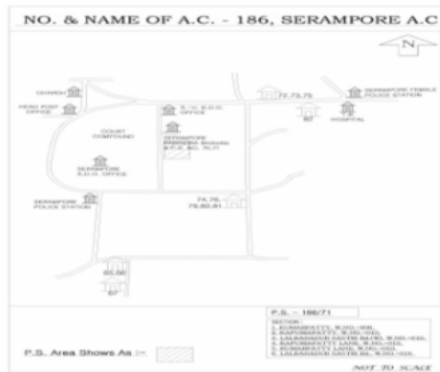

নির্বাচক নিবন্ধন আধিকারিকের স্বাক্ষর

Nazri Naksha

Google Map View

Polling Station Building Front View

Polling Station Front View

Cad View

Key MAP View

1 নাম : শুভজিৎ বিশ্বাস পিতার নাম: সন্তোষ বিশ্বাস বাড়ির নং : n0237 বয়স : 30 লিঙ্গ : পুরুষ	ANS1935774 ফটো উপলব্ধ	2 নাম : সুরেশ দাস পিতার নাম: বিশ্বনাথ দাস বাড়ির নং : n0234 বয়স : 33 লিঙ্গ : পুরুষ	ANS1935741 ফটো উপলব্ধ	3 নাম : বিবেক সাউ পিতার নাম: শম্ভুনাথ সাউ বাড়ির নং : n0233 বয়স : 31 লিঙ্গ : পুরুষ	ANS1935733 ফটো উপলব্ধ
4 নাম : বাসমতী দেবী স্বামীর নাম: মিঠুন কুমার কোঙহার বাড়ির নং : 1 বয়স : 70 লিঙ্গ : মহিলা	WB/26/180/063203 ফটো উপলব্ধ	5 নাম : সোনু কুমার গিরি পিতার নাম: তর্কেশ্বর গিরি বাড়ির নং : 1 বয়স : 26 লিঙ্গ : পুরুষ	ANS2580801 ফটো উপলব্ধ	6 নাম : সমরজিত কোহার পিতার নাম: সন্মুর কোহার বাড়ির নং : 1 বয়স : 71 লিঙ্গ : পুরুষ	HFG2681153 ফটো উপলব্ধ
7 নাম : চন্দন কোহার পিতার নাম: সমরজিত কোহার বাড়ির নং : 1 বয়স : 49 লিঙ্গ : পুরুষ	HFG1328046 ফটো উপলব্ধ	8 নাম : রিংকু কোহার পিতার নাম: সমরজিত কোহার বাড়ির নং : 1 বয়স : 40 লিঙ্গ : মহিলা	ANS0303925 ফটো উপলব্ধ	9 নাম : রমা কোঁহার স্বামীর নাম: চন্দন কোঁহার বাড়ির নং : 1 বয়স : 39 লিঙ্গ : মহিলা	ANS0303917 ফটো উপলব্ধ
10 নাম : চন্দ্রীকা কুমার কোঙহার পিতার নাম: কানাই কোঙহার বাড়ির নং : 1 বয়স : 61 লিঙ্গ : পুরুষ	HFG1327782 ফটো উপলব্ধ	11 নাম : সুশীলা কুমারী কোঙহার স্বামীর নাম: চন্দ্রীকা কুমার কোঙহার বাড়ির নং : 1 বয়স : 56 লিঙ্গ : মহিলা	WB/26/180/063446 ফটো উপলব্ধ	12 নাম : বিশাল কুমার পিতার নাম: চন্দ্রীকা কুমার বাড়ির নং : 1 বয়স : 31 লিঙ্গ : পুরুষ	ANS2072684 ফটো উপলব্ধ
13 নাম : সুনীতা কুমারী পিতার নাম: মিঠুন কোহার বাড়ির নং : 1 বয়স : 42 লিঙ্গ : মহিলা	ANS1210954 ফটো উপলব্ধ	14 নাম : মীরা কুমারী পিতার নাম: চন্দ্রিকা কুমার বাড়ির নং : 1 বয়স : 36 লিঙ্গ : মহিলা	ANS1426337 ফটো উপলব্ধ	15 নাম : গোপাল সাউ পিতার নাম: জয়বাবু সাউ বাড়ির নং : 1 বয়স : 38 লিঙ্গ : পুরুষ	ANS0303941 ফটো উপলব্ধ
16 নাম : গৌরী পাইন পিতার নাম: গোপীনাথ পাইন বাড়ির নং : 2 বয়স : 65 লিঙ্গ : মহিলা	ANS2766574 ফটো উপলব্ধ	17 নাম : মঞ্জু জয়সওয়াল স্বামীর নাম: প্রমোদ জয়সওয়াল বাড়ির নং : 3রোড-ফ্ ল-ফীট নং 302 বয়স : 36 লিঙ্গ : মহিলা	ANS2749273 ফটো উপলব্ধ	18 নাম : দশরথ যাদব পিতার নাম: বিক্রা যাদব বাড়ির নং : 4 বয়স : 61 লিঙ্গ : পুরুষ	ANS2689750 ফটো উপলব্ধ
19 নাম : উমা যাদব স্বামীর নাম: দশরথ যাদব বাড়ির নং : 4 বয়স : 57 লিঙ্গ : মহিলা	ANS2688950 ফটো উপলব্ধ	20 নাম : শান্তনু মজুমদার পিতার নাম: দীলিপ মজুমদার বাড়ির নং : 4 বয়স : 61 লিঙ্গ : পুরুষ	ANS1210962 ফটো উপলব্ধ	21 নাম : সোনালী মজুমদার স্বামীর নাম: শান্তনু মজুমদার বাড়ির নং : 4 বয়স : 58 লিঙ্গ : মহিলা	WB/26/180/063226 ফটো উপলব্ধ
22 নাম : সন্মটি মজুমদার পিতার নাম: শান্তনু মজুমদার বাড়ির নং : 4 বয়স : 34 লিঙ্গ : পুরুষ	ANS1426360 ফটো উপলব্ধ	23 নাম : সৃজিত সাহা পিতার নাম: জগদীশ সাহা বাড়ির নং : 4 বয়স : 32 লিঙ্গ : পুরুষ	ANS1814631 ফটো উপলব্ধ	24 নাম : সবিতা সরকার স্বামীর নাম: রমেশ সরকার বাড়ির নং : 4 বয়স : 79 লিঙ্গ : মহিলা	WB/26/180/063228 ফটো উপলব্ধ
25 নাম : উর্মিলা সাউ স্বামীর নাম: জয়প্রকাশ সাউ বাড়ির নং : 4 বয়স : 45 লিঙ্গ : মহিলা	HFG2564177 ফটো উপলব্ধ	26 নাম : সীমা সা স্বামীর নাম: জগদীশ সা বাড়ির নং : 4 বয়স : 51 লিঙ্গ : মহিলা	WB/26/180/063423 ফটো উপলব্ধ	27 নাম : বিজয় সা পিতার নাম: কিশোর সা বাড়ির নং : 4 বয়স : 37 লিঙ্গ : পুরুষ	ANS1650100 ফটো উপলব্ধ
28 নাম : গীতা সা স্বামীর নাম: অজয় সা বাড়ির নং : 4 বয়স : 36 লিঙ্গ : মহিলা	ANS1650092 ফটো উপলব্ধ	29 নাম : গায়ত্রী সাউ স্বামীর নাম: গিরিধারী সাউ বাড়ির নং : 4 বয়স : 44 লিঙ্গ : মহিলা	ANS1426345 ফটো উপলব্ধ	30 নাম : চন্দন সাউ পিতার নাম: জয় প্রকাশ সাউ বাড়ির নং : 4 বয়স : 33 লিঙ্গ : পুরুষ	ANS1814623 ফটো উপলব্ধ