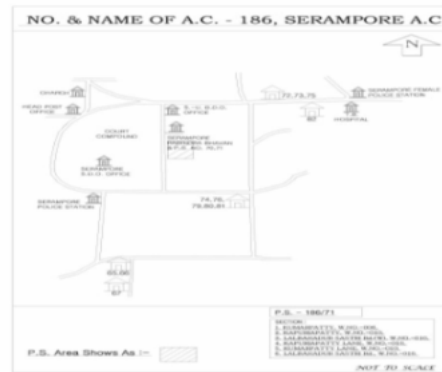

নির্বাচক নিবন্ধন আধিকারিকের স্বাক্ষর

Nazri Naksha

Google Map View

Polling Station Building Front View

Polling Station Front View

Cad View

Key MAP View

1 নাম : শুভজিৎ বিশ্বাস পিতার নাম: সন্তোষ বিশ্বাস বাড়ির নং : n0237 বয়স : 30 লিঙ্গ : পুরুষ	ANS1935774 ফটো উপলব্ধ	2 নাম : সুরেশ দাস পিতার নাম: বিশ্বনাথ দাস বাড়ির নং : n0234 বয়স : 33 লিঙ্গ : পুরুষ	ANS1935741 ফটো উপলব্ধ	3 নাম : বিবেক সাউ পিতার নাম: শম্ভুনাথ সাউ বাড়ির নং : n0233 বয়স : 31 লিঙ্গ : পুরুষ	ANS1935733 ফটো উপলব্ধ
4 নাম : বাসমতী দেবী স্বামীর নাম: মিঠুন কুমার কোঙহার বাড়ির নং : 1 বয়স : 70 লিঙ্গ : মহিলা	WB/26/180/063203 ফটো উপলব্ধ	5 নাম : সোনু কুমার গিরি পিতার নাম: তর্কেশ্বর গিরি বাড়ির নং : 1 বয়স : 26 লিঙ্গ : পুরুষ	ANS2580801 ফটো উপলব্ধ	6 নাম : সমরজিত কোহার পিতার নাম: সন্মুর কোহার বাড়ির নং : 1 বয়স : 71 লিঙ্গ : পুরুষ	HFG2681153 ফটো উপলব্ধ
7 নাম : চন্দন কোহার পিতার নাম: সমরজিত কোহার বাড়ির নং : 1 বয়স : 49 লিঙ্গ : পুরুষ	HFG1328046 ফটো উপলব্ধ	8 নাম : রিংকু কোহার পিতার নাম: সমরজিত কোহার বাড়ির নং : 1 বয়স : 40 লিঙ্গ : মহিলা	ANS0303925 ফটো উপলব্ধ	9 নাম : রমা কোঁহার স্বামীর নাম: চন্দন কোঁহার বাড়ির নং : 1 বয়স : 39 লিঙ্গ : মহিলা	ANS0303917 ফটো উপলব্ধ
10 নাম : চন্দ্রীকা কুমার কোঙহার পিতার নাম: কানাই কোঙহার বাড়ির নং : 1 বয়স : 61 লিঙ্গ : পুরুষ	HFG1327782 ফটো উপলব্ধ	11 নাম : সুশীলা কুমারী কোঙহার স্বামীর নাম: চন্দ্রীকা কুমার কোঙহার বাড়ির নং : 1 বয়স : 56 লিঙ্গ : মহিলা	WB/26/180/063446 ফটো উপলব্ধ	12 নাম : বিশাল কুমার পিতার নাম: চন্দ্রীকা কুমার বাড়ির নং : 1 বয়স : 31 লিঙ্গ : পুরুষ	ANS2072684 ফটো উপলব্ধ
13 নাম : সুনীতা কুমারী পিতার নাম: মিঠুন কোহার বাড়ির নং : 1 বয়স : 42 লিঙ্গ : মহিলা	ANS1210954 ফটো উপলব্ধ	14 নাম : মীরা কুমারী পিতার নাম: চন্দ্রিকা কুমার বাড়ির নং : 1 বয়স : 36 লিঙ্গ : মহিলা	ANS1426337 ফটো উপলব্ধ	15 নাম : গোপাল সাউ পিতার নাম: জয়বাবু সাউ বাড়ির নং : 1 বয়স : 38 লিঙ্গ : পুরুষ	ANS0303941 ফটো উপলব্ধ
16 নাম : গৌরী পাইন পিতার নাম: গোপীনাথ পাইন বাড়ির নং : 2 বয়স : 65 লিঙ্গ : মহিলা	ANS2766574 ফটো উপলব্ধ	17 নাম : মঞ্জু জয়সওয়াল স্বামীর নাম: প্রমোদ জয়সওয়াল বাড়ির নং : 3রোড-ফ্ ল-ফীট নং 302 বয়স : 36 লিঙ্গ : মহিলা	ANS2749273 ফটো উপলব্ধ	18 নাম : দশরথ যাদব পিতার নাম: বিক্রা যাদব বাড়ির নং : 4 বয়স : 61 লিঙ্গ : পুরুষ	ANS2689750 ফটো উপলব্ধ
19 নাম : উমা যাদব স্বামীর নাম: দশরথ যাদব বাড়ির নং : 4 বয়স : 57 লিঙ্গ : মহিলা	ANS2688950 ফটো উপলব্ধ	20 নাম : শান্তনু মজুমদার পিতার নাম: দীলিপ মজুমদার বাড়ির নং : 4 বয়স : 61 লিঙ্গ : পুরুষ	ANS1210962 ফটো উপলব্ধ	21 নাম : সোনালী মজুমদার স্বামীর নাম: শান্তনু মজুমদার বাড়ির নং : 4 বয়স : 58 লিঙ্গ : মহিলা	WB/26/180/063226 ফটো উপলব্ধ
22 নাম : সন্মটি মজুমদার পিতার নাম: শান্তনু মজুমদার বাড়ির নং : 4 বয়স : 34 লিঙ্গ : পুরুষ	ANS1426360 ফটো উপলব্ধ	23 নাম : সৃজিত সাহা পিতার নাম: জগদীশ সাহা বাড়ির নং : 4 বয়স : 32 লিঙ্গ : পুরুষ	ANS1814631 ফটো উপলব্ধ	24 নাম : সবিতা সরকার স্বামীর নাম: রমেশ সরকার বাড়ির নং : 4 বয়স : 79 লিঙ্গ : মহিলা	WB/26/180/063228 ফটো উপলব্ধ
25 নাম : উর্মিলা সাউ স্বামীর নাম: জয়প্রকাশ সাউ বাড়ির নং : 4 বয়স : 45 লিঙ্গ : মহিলা	HFG2564177 ফটো উপলব্ধ	26 নাম : সীমা সা স্বামীর নাম: জগদীশ সা বাড়ির নং : 4 বয়স : 51 লিঙ্গ : মহিলা	WB/26/180/063423 ফটো উপলব্ধ	27 নাম : বিজয় সা পিতার নাম: কিশোর সা বাড়ির নং : 4 বয়স : 37 লিঙ্গ : পুরুষ	ANS1650100 ফটো উপলব্ধ
28 নাম : গীতা সা স্বামীর নাম: অজয় সা বাড়ির নং : 4 বয়স : 36 লিঙ্গ : মহিলা	ANS1650092 ফটো উপলব্ধ	29 নাম : গায়ত্রী সাউ স্বামীর নাম: গিরিধারী সাউ বাড়ির নং : 4 বয়স : 44 লিঙ্গ : মহিলা	ANS1426345 ফটো উপলব্ধ	30 নাম : চন্দন সাউ পিতার নাম: জয় প্রকাশ সাউ বাড়ির নং : 4 বয়স : 33 লিঙ্গ : পুরুষ	ANS1814623 ফটো উপলব্ধ