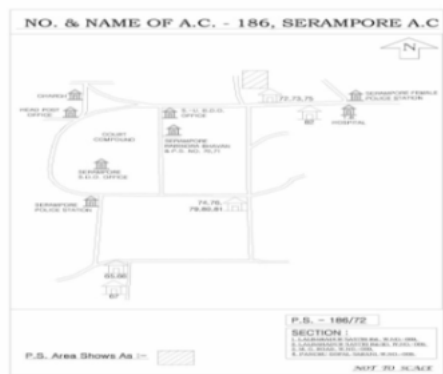

Nazri Naksha