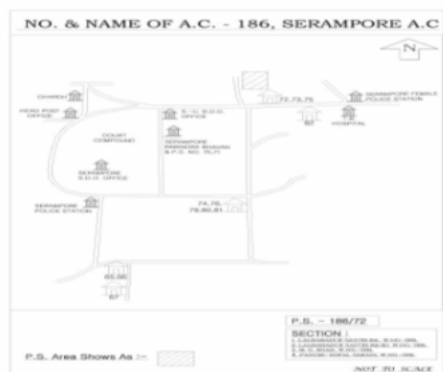

নির্বাচক নিবন্ধন আধিকারিকের স্বাক্ষর

Nazri Naksha

Google Map View

Polling Station Building Front View

Polling Station Front View

Cad View

Key MAP View

1	WB/26/180/153894	নাম : বেগম ফতিমা অন্যান্য: মহ হামিদ বাড়ির নং : n0006 বয়স : 61 লিঙ্গ : মহিলা	ফটো উপলব্ধ	2	WB/26/180/153255	নাম : অনূপ কুমার আগরওয়াল পিতার নাম: প্রহ্লাদ আগরওয়াল বাড়ির নং : n0010 বয়স : 66 লিঙ্গ : পুরুষ	ফটো উপলব্ধ	3	WB/26/180/153271	নাম : সুরেশ আগরওয়াল পিতার নাম: রামজী আগরওয়াল বাড়ির নং : n0032 বয়স : 59 লিঙ্গ : পুরুষ	ফটো উপলব্ধ
4	ANS2905263	নাম : উষাদেবী আগরওয়াল অন্যান্য: সুরেশ আগরওয়াল বাড়ির নং : n0032 বয়স : 53 লিঙ্গ : মহিলা	ফটো উপলব্ধ	5	HFG2564979	নাম : অমিত আগরওয়াল পিতার নাম: সুরেশ আগরওয়াল বাড়ির নং : n0032 বয়স : 39 লিঙ্গ : পুরুষ	ফটো উপলব্ধ	6	ANS2226686	নাম : মুনমুন আগরওয়াল স্বামীর নাম: কৃষ্ণ কুমার আগরওয়াল বাড়ির নং : n0276 বয়স : 38 লিঙ্গ : মহিলা	ফটো উপলব্ধ
7	WB/26/180/153392	নাম : ফুলপতি দেবী স্বামীর নাম: মোহার রাজভড় বাড়ির নং : n0027 বয়স : 67 লিঙ্গ : মহিলা	ফটো উপলব্ধ	8	HFG2682433	নাম : মিনা দেবী অন্যান্য: উমাশঙ্কর দেবী বাড়ির নং : n0029 বয়স : 50 লিঙ্গ : মহিলা	ফটো উপলব্ধ	9	WB/26/180/153836	নাম : সুকুমার দেবনাথ পিতার নাম: নিরঞ্জন দেবনাথ বাড়ির নং : n0045 বয়স : 49 লিঙ্গ : পুরুষ	ফটো উপলব্ধ
10	WB/26/180/153195	নাম : রঞ্জিতকুমার দেব পিতার নাম: হরিশচন্দ্র দেব বাড়ির নং : n0034 বয়স : 73 লিঙ্গ : পুরুষ	ফটো উপলব্ধ	11	WB/26/180/153455	নাম : পূর্ণিমা দেব স্বামীর নাম: রঞ্জিতকুমার দেব বাড়ির নং : n0034 বয়স : 63 লিঙ্গ : মহিলা	ফটো উপলব্ধ	12	HFG2181634	নাম : লক্ষী দেব পিতার নাম: রনজিত দেব বাড়ির নং : n0034 বয়স : 43 লিঙ্গ : মহিলা	ফটো উপলব্ধ
13	WB/26/180/153765	নাম : সবিতা ঘোষ অন্যান্য: মংগল ঘোষ বাড়ির নং : n0057 বয়স : 57 লিঙ্গ : মহিলা	ফটো উপলব্ধ	14	THQ1319128	নাম : তবাসুম আরা পিতার নাম: মহঃ রেয়াজুদ্দিন বাড়ির নং : 37/বি বয়স : 33 লিঙ্গ : মহিলা	ফটো উপলব্ধ	15	HFG0276667	নাম : উমা গুপ্তা স্বামীর নাম: শশাঙ্কর বাড়ির নং : n0005 বয়স : 49 লিঙ্গ : মহিলা	ফটো উপলব্ধ
16	HFG2181501	নাম : শঙ্কর শম্ভু কাহার পিতার নাম: রামাধর কাহার বাড়ির নং : n0059 বয়স : 57 লিঙ্গ : পুরুষ	ফটো উপলব্ধ	17	WB/26/180/153630	নাম : রঞ্জিত কাহার পিতার নাম: রামাধর কাহার বাড়ির নং : n0059 বয়স : 53 লিঙ্গ : পুরুষ	ফটো উপলব্ধ	18	ANS2435493	নাম : বিনোদ রবিহার পিতার নাম: রঘুনাথ রাজভর বাড়ির নং : n0016 বয়স : 50 লিঙ্গ : পুরুষ	ফটো উপলব্ধ
19	HFG2682466	নাম : কেশরী রাজভর পিতার নাম: সমন রাজভর বাড়ির নং : n0047 বয়স : 75 লিঙ্গ : পুরুষ	ফটো উপলব্ধ	20	HFG2181287	নাম : লালজি রাজভর পিতার নাম: ভগলু রাজভর বাড়ির নং : n0013 বয়স : 71 লিঙ্গ : পুরুষ	ফটো উপলব্ধ	21	HFG2682649	নাম : নেপাল রাজভর পিতার নাম: মাল্লা রাজভর বাড়ির নং : n0024 বয়স : 61 লিঙ্গ : পুরুষ	ফটো উপলব্ধ
22	HFG2564912	নাম : মনোজ রাজভড় পিতার নাম: লালজী রাজভড় বাড়ির নং : n0013 বয়স : 41 লিঙ্গ : পুরুষ	ফটো উপলব্ধ	23	ANS1992353	নাম : রেখা কুমারী রাজভড় পিতার নাম: নেপাল রাজভড় বাড়ির নং : n0024 বয়স : 35 লিঙ্গ : মহিলা	ফটো উপলব্ধ	24	ANS1992411	নাম : মোহন রাজভড় পিতার নাম: নেপাল রাজভড় বাড়ির নং : n0024 বয়স : 35 লিঙ্গ : পুরুষ	ফটো উপলব্ধ
25	HFG1861285	নাম : মঞ্জুদেবী সা স্বামীর নাম: পরশুরাম সা বাড়ির নং : n0081 বয়স : 48 লিঙ্গ : মহিলা	ফটো উপলব্ধ	26	WB/26/180/153198	নাম : দিলীপকুমার সেনগুপ্ত পিতার নাম: রঘুবংশমনি সেনগুপ্ত বাড়ির নং : n0053 বয়স : 53 লিঙ্গ : পুরুষ	ফটো উপলব্ধ	27	WB/26/180/153165	নাম : সঞ্জয় সেনগুপ্ত পিতার নাম: রাজকুমার সেনগুপ্ত বাড়ির নং : n0053 বয়স : 49 লিঙ্গ : পুরুষ	ফটো উপলব্ধ
28	ANS2565604	নাম : রাজলক্ষ্মী সেনগুপ্ত অন্যান্য: রাজকুমার সেনগুপ্ত বাড়ির নং : n0053 বয়স : 50 লিঙ্গ : মহিলা	ফটো উপলব্ধ	29	ANS2821072	নাম : মনোরঞ্জন শীল পিতার নাম: বিজয় চন্দ্র শীল বাড়ির নং : n0041 বয়স : 56 লিঙ্গ : পুরুষ	ফটো উপলব্ধ	30	HFG2181618	নাম : প্রভাকর সিং পিতার নাম: ভগানজি সিং বাড়ির নং : n0049 বয়স : 56 লিঙ্গ : পুরুষ	ফটো উপলব্ধ