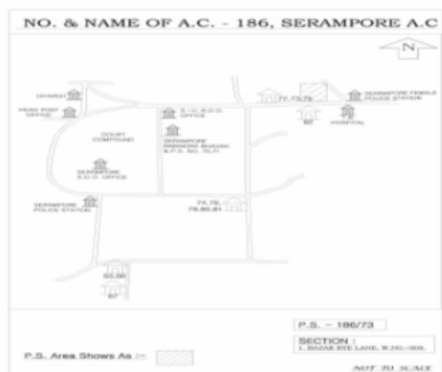

Nazri Naksha