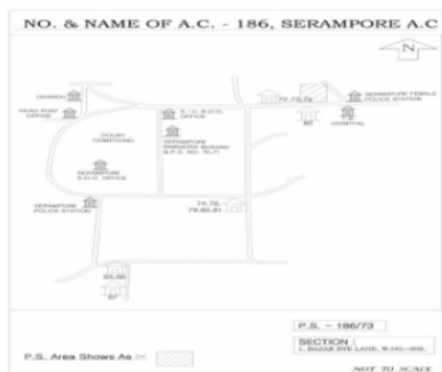

নির্বাচক নিবন্ধন আধিকারিকের স্বাক্ষর

Nazri Naksha

Google Map View

Polling Station Building Front View

Polling Station Front View

Cad View

Key MAP View

1 নাম : মহঃ নৌসাদ পিতার নাম: আব্দুল লতিফ বাড়ির নং : n0232 বয়স : 33 লিঙ্গ : পুরুষ	ANS1935931 ফটো উপলব্ধ	2 নাম : সাবিত্রী চক্রবর্তী পিতার নাম: বুদ্ধ চক্রবর্তী বাড়ির নং : n0202 বয়স : 47 লিঙ্গ : মহিলা	ANS1752120 ফটো উপলব্ধ	3 নাম : সুকুমার রাজভর পিতার নাম: ছেদিলাল রাজভর বাড়ির নং : n0134 বয়স : 44 লিঙ্গ : পুরুষ	ANS0313130 ফটো উপলব্ধ
4 নাম : জুতী রাজভড় পিতার নাম: ধোবীয়া রাজভড় বাড়ির নং : n0116 বয়স : 40 লিঙ্গ : মহিলা	ANS1751981 ফটো উপলব্ধ	5 নাম : পূর্ণিমা রাজভড় মায়ের নাম: লালমনি রাজভড় বাড়ির নং : n0119 বয়স : 34 লিঙ্গ : মহিলা	ANS1751973 ফটো উপলব্ধ	6 নাম : নিলাম রাজভড় স্বামীর নাম: দিলীপ রাজভড় বাড়ির নং : n0264 বয়স : 33 লিঙ্গ : মহিলা	ANS2226819 ফটো উপলব্ধ
7 নাম : পিংকি রাজভড় স্বামীর নাম: রাজকুমার রাজভড় বাড়ির নং : n0262 বয়স : 28 লিঙ্গ : মহিলা	ANS2226793 ফটো উপলব্ধ	8 নাম : বিনীতা সাউ স্বামীর নাম: রাজ সাউ বাড়ির নং : n0227 বয়স : 38 লিঙ্গ : মহিলা	ANS1935881 ফটো উপলব্ধ	9 নাম : অমিত কুমার সাউ পিতার নাম: কার্তিক সাউ বাড়ির নং : n0137 বয়স : 32 লিঙ্গ : পুরুষ	ANS1751957 ফটো উপলব্ধ
10 নাম : মহঃ সৌকত সিদ্দিক পিতার নাম: শেখ আকবর আলি বাড়ির নং : n0206 বয়স : 31 লিঙ্গ : পুরুষ	ANS1814888 ফটো উপলব্ধ	11 নাম : গীতা পাল স্বামীর নাম: অনুপ পাল বাড়ির নং : 1 বয়স : 52 লিঙ্গ : মহিলা	ANS2204287 ফটো উপলব্ধ	12 নাম : পূর্ণিমা পাশোয়ান স্বামীর নাম: গোপাল পাশোয়ান বাড়ির নং : 1 বয়স : 46 লিঙ্গ : মহিলা	HFG2181733 ফটো উপলব্ধ
13 নাম : তারক পাশয়ান পিতার নাম: বিরিঞ্চি পাশয়ান বাড়ির নং : 01 বয়স : 41 লিঙ্গ : পুরুষ	ANS2745552 ফটো উপলব্ধ	14 নাম : রিঙ্কি পাসওয়ান স্বামীর নাম: তারক পাশোয়ান বাড়ির নং : 1 বয়স : 35 লিঙ্গ : মহিলা	ANS1866805 ফটো উপলব্ধ	15 নাম : কমল পাসওয়ান পিতার নাম: গোপাল পাসওয়ান বাড়ির নং : 1 বয়স : 27 লিঙ্গ : পুরুষ	ANS2369056 ফটো উপলব্ধ
16 নাম : কুণাল পাশয়ান মায়ের নাম: পূর্ণিমা পাশয়ান বাড়ির নং : 1 বয়স : 23 লিঙ্গ : পুরুষ	ANS2566073 ফটো উপলব্ধ	17 নাম : লক্ষ্মী নারায়ণ সিং পিতার নাম: লাটে শিব শঙ্কর বাড়ির নং : 2 বয়স : 64 লিঙ্গ : পুরুষ	ANS2566347 ফটো উপলব্ধ	18 নাম : রেখা সিং স্বামীর নাম: লক্ষ্মীনারায়ন বাড়ির নং : 2 বয়স : 56 লিঙ্গ : মহিলা	HFG2682706 ফটো উপলব্ধ
19 নাম : রাজকুমার সিং পিতার নাম: শিবশংকর সিং বাড়ির নং : 2 বয়স : 54 লিঙ্গ : পুরুষ	WB/26/180/156975 ফটো উপলব্ধ	20 নাম : সন্ধ্যা সিং স্বামীর নাম: রাজকুমার বাড়ির নং : 2 বয়স : 53 লিঙ্গ : মহিলা	WB/26/180/156902 ফটো উপলব্ধ	21 নাম : দিলীপকুমার সিং পিতার নাম: শিবশংকর সিং বাড়ির নং : 2 বয়স : 52 লিঙ্গ : পুরুষ	WB/26/180/156955 ফটো উপলব্ধ
22 নাম : আশা সিং স্বামীর নাম: দিলীপ কুমার সিং বাড়ির নং : 2 বয়স : 45 লিঙ্গ : মহিলা	HFG2682714 ফটো উপলব্ধ	23 নাম : সুমিত্রা সিং স্বামীর নাম: বিনদেশ্বরী সিং বাড়ির নং : 2 বয়স : 54 লিঙ্গ : মহিলা	WB/26/180/156648 ফটো উপলব্ধ	24 নাম : প্রদীপ সিং পিতার নাম: বিনেশ্বর সিং বাড়ির নং : 2 বয়স : 43 লিঙ্গ : পুরুষ	ANS1814912 ফটো উপলব্ধ
25 নাম : নেহা সিং স্বামীর নাম: প্রদীপ সিং বাড়ির নং : 2 বয়স : 34 লিঙ্গ : মহিলা	ANS2072999 ফটো উপলব্ধ	26 নাম : রজনী সিং পিতার নাম: লক্ষ্মীনারায়ন সিং বাড়ির নং : 2 বয়স : 32 লিঙ্গ : মহিলা	ANS1866797 ফটো উপলব্ধ	27 নাম : রনদীপ সিং পিতার নাম: রাজকুমার সিং বাড়ির নং : 2 বয়স : 30 লিঙ্গ : পুরুষ	ANS1935873 ফটো উপলব্ধ
28 নাম : অজয় সিং পিতার নাম: দিলীপ সিং বাড়ির নং : 2 বয়স : 28 লিঙ্গ : পুরুষ	ANS2226827 ফটো উপলব্ধ	#2 29 নাম : আনন্দ কুমার সিংহ পিতার নাম: লক্ষ্মী নারায়ণ সিং বাড়ির নং : 2 বয়স : 26 লিঙ্গ : পুরুষ	ANS2327336 ফটো উপলব্ধ	30 নাম : সাগুপ্তা স্বামীর নাম: মহঃ বাড়ির নং : 2/1/H/6 বয়স : 20 লিঙ্গ : মহিলা	ANS0318659 ফটো উপলব্ধ