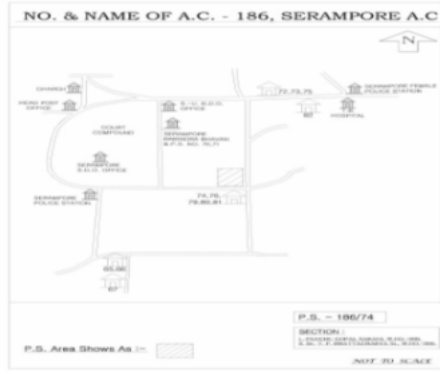

Nazri Naksha