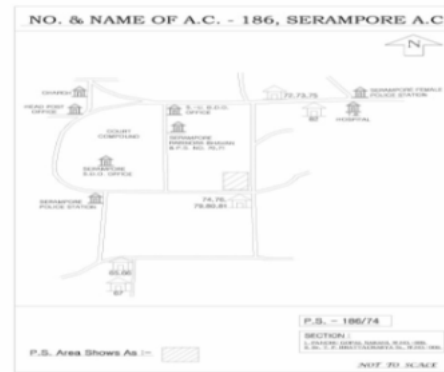

Key MAP View