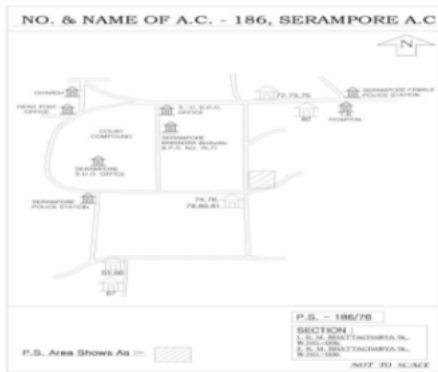

নির্বাচক নিবন্ধন আধিকারিকের স্বাক্ষর

Nazri Naksha

Google Map View

Polling Station Building Front View

Polling Station Front View

Cad View

Key MAP View

1 নাম : কমরুল নিসা স্বামীর নাম: খালিক মহঃ বাড়ির নং : n0444 বয়স : 66 লিঙ্গ : মহিলা	WB/26/180/162152	ফটো উপলব্ধ	2 নাম : মহঃ মোকিম পিতার নাম: মহঃ নইম বাড়ির নং : n0458 বয়স : 63 লিঙ্গ : পুরুষ	WB/26/180/162613	ফটো উপলব্ধ	3 নাম : হোসনা বেগম স্বামীর নাম: মহঃ মহসিন বাড়ির নং : n0460 বয়স : 57 লিঙ্গ : মহিলা	WB/26/180/162238	ফটো উপলব্ধ
4 নাম : মহঃ নৌসাদ পিতার নাম: মহঃ ইদ্রিস বাড়ির নং : n0462 বয়স : 53 লিঙ্গ : পুরুষ	WB/26/180/165481	ফটো উপলব্ধ	5 নাম : সায়রা খাতুন পিতার নাম: মহঃ কালাম আনসারী বাড়ির নং : n0470 বয়স : 46 লিঙ্গ : মহিলা	ANS2130110	ফটো উপলব্ধ	6 নাম : আফসানা বেগম পিতার নাম: মোহাম্মদ মহসীন বাড়ির নং : 41 বয়স : 36 লিঙ্গ : মহিলা	ANS1752310	ফটো উপলব্ধ
7 নাম : ওয়াসিম আক্রম পিতার নাম: মহঃ নৌসাদ বাড়ির নং : n0461 বয়স : 29 লিঙ্গ : পুরুষ	ANS2074110	ফটো উপলব্ধ	8 নাম : মহঃ নিজামুদ্দিন আনসারি পিতার নাম: আব্দুল রজ্জাক আনসারি বাড়ির নং : n0453 বয়স : 77 লিঙ্গ : পুরুষ	HFG1839976	ফটো উপলব্ধ	9 নাম : সাদিক হুসেন পিতার নাম: মুমতাজ হুসেন বাড়ির নং : n0408 বয়স : 30 লিঙ্গ : পুরুষ	HFG2687960	ফটো উপলব্ধ
10 নাম : মহঃ ইশা পিতার নাম: মহঃ সকুর বাড়ির নং : n0002 বয়স : 45 লিঙ্গ : পুরুষ	HFG2566354	ফটো উপলব্ধ	11 নাম : সাজদা পারভিন স্বামীর নাম: শৌকত আলী বাড়ির নং : n0361 বয়স : 40 লিঙ্গ : মহিলা	ANS0317859	ফটো উপলব্ধ	12 নাম : আরতি পার্শ্বী পিতার নাম: দিলিত পার্শ্বী বাড়ির নং : n0407 বয়স : 32 লিঙ্গ : মহিলা	ANS1993302	ফটো উপলব্ধ
#2 13 নাম : চাঁদনি বেগম পিতার নাম: সাবির আজিজ বাড়ির নং : 1 বয়স : 34 লিঙ্গ : মহিলা	ANS1815091	ফটো উপলব্ধ	14 নাম : রাহুল মাঝি পিতার নাম: রাজদেও মাঝি বাড়ির নং : 1 বয়স : 27 লিঙ্গ : পুরুষ	ANS2374882	ফটো উপলব্ধ	#2 15 নাম : সায়মা বেগম স্বামীর নাম: সাবির আজিজ বাড়ির নং : 1 বয়স : 55 লিঙ্গ : মহিলা	ANS1689397	ফটো উপলব্ধ
16 নাম : পুনম চৌধুরী পিতার নাম: চন্দন চৌধুরী বাড়ির নং : 1/এ বয়স : 27 লিঙ্গ : মহিলা	ANS2425742	ফটো উপলব্ধ	17 নাম : হেনা কৈশর স্বামীর নাম: মহঃ সাবির বাড়ির নং : 4 বয়স : 50 লিঙ্গ : মহিলা	WB/26/180/165054	ফটো উপলব্ধ	18 নাম : মোহেব্বুন নিবি স্বামীর নাম: মহঃ উসমান বাড়ির নং : 4 বয়স : 48 লিঙ্গ : মহিলা	WB/26/180/162357	ফটো উপলব্ধ
19 নাম : মহঃ জাকির পিতার নাম: মৌলবী মিশ্র বাড়ির নং : 4 বয়স : 47 লিঙ্গ : পুরুষ	ANS1131192	ফটো উপলব্ধ	20 নাম : মমিনা খাতুন স্বামীর নাম: মহঃ বাবলু বাড়ির নং : 4 বয়স : 44 লিঙ্গ : মহিলা	HFG1327204	ফটো উপলব্ধ	21 নাম : শাকিনা বিবি স্বামীর নাম: সেখ আব্দুল খাদির বাড়ির নং : 4 বয়স : 38 লিঙ্গ : মহিলা	ANS2073286	ফটো উপলব্ধ
22 নাম : মহঃ নউসাদ পিতার নাম: খালিক মহঃ বাড়ির নং : 4 বয়স : 35 লিঙ্গ : পুরুষ	ANS1212489	ফটো উপলব্ধ	23 নাম : মহঃ ইসরাফিল পিতার নাম: মহঃ সুলেমান বাড়ির নং : 4 বয়স : 34 লিঙ্গ : পুরুষ	ANS1815166	ফটো উপলব্ধ	24 নাম : মহম্মদ হুসেন পিতার নাম: সেখ হারুন বাড়ির নং : 4 বয়স : 34 লিঙ্গ : পুরুষ	ANS2214112	ফটো উপলব্ধ
25 নাম : তাহেরুন নিশা পিতার নাম: আব্দুল হামিদ বাড়ির নং : 4 বয়স : 31 লিঙ্গ : মহিলা	ANS1896570	ফটো উপলব্ধ	26 নাম : আজমেরি খাতুন পিতার নাম: মহঃ উসমান বাড়ির নং : 4 বয়স : 28 লিঙ্গ : মহিলা	ANS2311694	ফটো উপলব্ধ	27 নাম : সাবানা খাতুন পিতার নাম: মহঃ কালাম আনসারি বাড়ির নং : 4 বয়স : 28 লিঙ্গ : মহিলা	ANS2130045	ফটো উপলব্ধ
28 নাম : আরমান আলি মায়ের নাম: শাহনাজ বেগম বাড়ির নং : 4 বয়স : 27 লিঙ্গ : পুরুষ	ANS2425783	ফটো উপলব্ধ	29 নাম : তবাসুম খাতুন পিতার নাম: মহঃ সুলেমান বাড়ির নং : 4 বয়স : 26 লিঙ্গ : মহিলা	ANS2425643	ফটো উপলব্ধ	30 নাম : রাবিনা খাতুন পিতার নাম: মহঃ উসমান বাড়ির নং : 4 বয়স : 25 লিঙ্গ : মহিলা	ANS2425635	ফটো উপলব্ধ