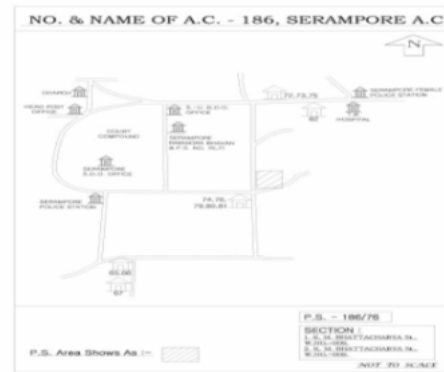

নির্বাচক নিবন্ধন আধিকারিকের স্বাক্ষর

Nazri Naksha

Google Map View

Polling Station Building Front View

Polling Station Front View

Cad View

Key MAP View

1 নাম : কমরুল নিসা স্বামীর নাম: খালিক মহঃ বাড়ির নং : n0444 বয়স : 66 লিঙ্গ : মহিলা	WB/26/180/162152	ফটো উপলব্ধ	2 নাম : মহঃ মোকিম পিতার নাম: মহঃ নইম বাড়ির নং : n0458 বয়স : 63 লিঙ্গ : পুরুষ	WB/26/180/162613	ফটো উপলব্ধ	3 নাম : হোসনা বেগম স্বামীর নাম: মহঃ মহসিন বাড়ির নং : n0460 বয়স : 57 লিঙ্গ : মহিলা	WB/26/180/162238	ফটো উপলব্ধ
4 নাম : মহঃ নৌসাদ পিতার নাম: মহঃ ইদ্রিস বাড়ির নং : n0462 বয়স : 53 লিঙ্গ : পুরুষ	WB/26/180/165481	ফটো উপলব্ধ	5 নাম : সায়রা খাতুন পিতার নাম: মহঃ কালাম আনসারী বাড়ির নং : n0470 বয়স : 46 লিঙ্গ : মহিলা	ANS2130110	ফটো উপলব্ধ	6 নাম : আফসানা বেগম পিতার নাম: মোহাম্মদ মহসীন বাড়ির নং : 41 বয়স : 36 লিঙ্গ : মহিলা	ANS1752310	ফটো উপলব্ধ
7 নাম : ওয়াসিম আক্রম পিতার নাম: মহঃ নৌসাদ বাড়ির নং : n0461 বয়স : 29 লিঙ্গ : পুরুষ	ANS2074110	ফটো উপলব্ধ	8 নাম : মহঃ নিজামুদ্দিন আনসারি পিতার নাম: আব্দুল রজ্জাক আনসারি বাড়ির নং : n0453 বয়স : 77 লিঙ্গ : পুরুষ	HFG1839976	ফটো উপলব্ধ	9 নাম : সাদিক হুসেন পিতার নাম: মুমতাজ হুসেন বাড়ির নং : n0408 বয়স : 30 লিঙ্গ : পুরুষ	HFG2687960	ফটো উপলব্ধ
10 নাম : মহঃ ইশা পিতার নাম: মহঃ সকুর বাড়ির নং : n0002 বয়স : 45 লিঙ্গ : পুরুষ	HFG2566354	ফটো উপলব্ধ	11 নাম : সাজদা পারভিন স্বামীর নাম: শৌকত আলী বাড়ির নং : n0361 বয়স : 40 লিঙ্গ : মহিলা	ANS0317859	ফটো উপলব্ধ	12 নাম : আরতি পার্শ্বী পিতার নাম: দিলিত পার্শ্বী বাড়ির নং : n0407 বয়স : 32 লিঙ্গ : মহিলা	ANS1993302	ফটো উপলব্ধ
#2 13 নাম : চাঁদনি বেগম পিতার নাম: সাবির আজিজ বাড়ির নং : 1 বয়স : 34 লিঙ্গ : মহিলা	ANS1815091	ফটো উপলব্ধ	14 নাম : রাহুল মাঝি পিতার নাম: রাজদেও মাঝি বাড়ির নং : 1 বয়স : 27 লিঙ্গ : পুরুষ	ANS2374882	ফটো উপলব্ধ	#2 15 নাম : সায়মা বেগম স্বামীর নাম: সাবির আজিজ বাড়ির নং : 1 বয়স : 55 লিঙ্গ : মহিলা	ANS1689397	ফটো উপলব্ধ
16 নাম : পুনম চৌধুরী পিতার নাম: চন্দন চৌধুরী বাড়ির নং : 1/এ বয়স : 27 লিঙ্গ : মহিলা	ANS2425742	ফটো উপলব্ধ	17 নাম : হেনা কৈশর স্বামীর নাম: মহঃ সাবির বাড়ির নং : 4 বয়স : 50 লিঙ্গ : মহিলা	WB/26/180/165054	ফটো উপলব্ধ	18 নাম : মোহেব্বুন নিবি স্বামীর নাম: মহঃ উসমান বাড়ির নং : 4 বয়স : 48 লিঙ্গ : মহিলা	WB/26/180/162357	ফটো উপলব্ধ
19 নাম : মহঃ জাকির পিতার নাম: মৌলবী মিশ্র বাড়ির নং : 4 বয়স : 47 লিঙ্গ : পুরুষ	ANS1131192	ফটো উপলব্ধ	20 নাম : মমিনা খাতুন স্বামীর নাম: মহঃ বাবলু বাড়ির নং : 4 বয়স : 44 লিঙ্গ : মহিলা	HFG1327204	ফটো উপলব্ধ	21 নাম : শাকিনা বিবি স্বামীর নাম: সেখ আব্দুল খাদির বাড়ির নং : 4 বয়স : 38 লিঙ্গ : মহিলা	ANS2073286	ফটো উপলব্ধ
22 নাম : মহঃ নউসাদ পিতার নাম: খালিক মহঃ বাড়ির নং : 4 বয়স : 35 লিঙ্গ : পুরুষ	ANS1212489	ফটো উপলব্ধ	23 নাম : মহঃ ইসরাফিল পিতার নাম: মহঃ সুলেমান বাড়ির নং : 4 বয়স : 34 লিঙ্গ : পুরুষ	ANS1815166	ফটো উপলব্ধ	24 নাম : মহম্মদ হুসেন পিতার নাম: সেখ হারুন বাড়ির নং : 4 বয়স : 34 লিঙ্গ : পুরুষ	ANS2214112	ফটো উপলব্ধ
25 নাম : তাহেরুন নিশা পিতার নাম: আব্দুল হামিদ বাড়ির নং : 4 বয়স : 31 লিঙ্গ : মহিলা	ANS1896570	ফটো উপলব্ধ	26 নাম : আজমেরি খাতুন পিতার নাম: মহঃ উসমান বাড়ির নং : 4 বয়স : 28 লিঙ্গ : মহিলা	ANS2311694	ফটো উপলব্ধ	27 নাম : সাবানা খাতুন পিতার নাম: মহঃ কালাম আনসারি বাড়ির নং : 4 বয়স : 28 লিঙ্গ : মহিলা	ANS2130045	ফটো উপলব্ধ
28 নাম : আরমান আলি মায়ের নাম: শাহনাজ বেগম বাড়ির নং : 4 বয়স : 27 লিঙ্গ : পুরুষ	ANS2425783	ফটো উপলব্ধ	29 নাম : তবাসুম খাতুন পিতার নাম: মহঃ সুলেমান বাড়ির নং : 4 বয়স : 26 লিঙ্গ : মহিলা	ANS2425643	ফটো উপলব্ধ	30 নাম : রাবিনা খাতুন পিতার নাম: মহঃ উসমান বাড়ির নং : 4 বয়স : 25 লিঙ্গ : মহিলা	ANS2425635	ফটো উপলব্ধ