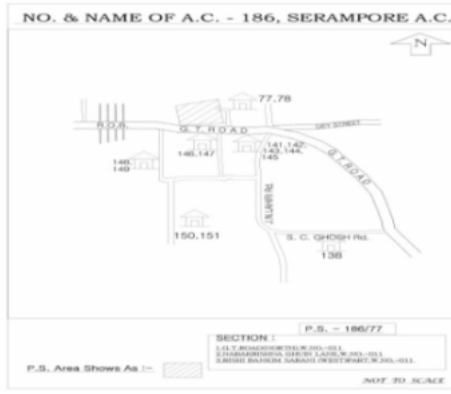

Nazri Naksha