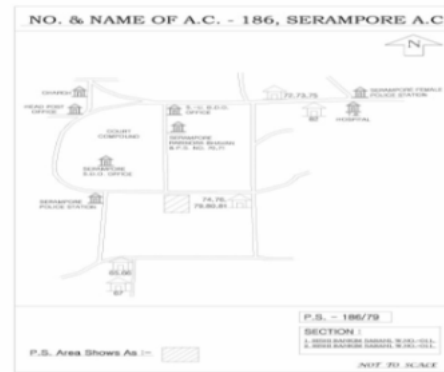

নির্বাচক নিবন্ধন আধিকারিকের স্বাক্ষর

Nazri Naksha

Google Map View

Polling Station Building Front View

Polling Station Front View

Cad View

Key MAP View

1 নাম : মীনা স্বামীর নাম: মদন বাড়ির নং : n0015 বয়স : 73 লিঙ্গ : মহিলা	WB/26/180/153653	ফটো উপলব্ধ	2 নাম : সাবিত্রী স্বামীর নাম: ভোরা বাড়ির নং : n0002 বয়স : 71 লিঙ্গ : মহিলা	HFG1423888	ফটো উপলব্ধ	3 নাম : শ্যাম পিতার নাম: কিশোরী বাড়ির নং : n0041 বয়স : 67 লিঙ্গ : পুরুষ	WB/26/180/153866	ফটো উপলব্ধ
4 নাম : সিকন্দর পিতার নাম: একাদশী বাড়ির নং : n0023 বয়স : 66 লিঙ্গ : পুরুষ	WB/26/180/153767	ফটো উপলব্ধ	5 নাম : প্রদীপ কুমার গোস্বামী পিতার নাম: দিলীপ কুমার গোস্বামী বাড়ির নং : n0072 বয়স : 64 লিঙ্গ : পুরুষ	ANS2876035	ফটো উপলব্ধ	6 নাম : লীলাবতী স্বামীর নাম: সিকন্দর বাড়ির নং : n0091 বয়স : 61 লিঙ্গ : মহিলা	WB/26/180/153705	ফটো উপলব্ধ
7 নাম : বিদ্যা স্বামীর নাম: নছিক বাড়ির নং : n0071 বয়স : 61 লিঙ্গ : মহিলা	HFG2689487	ফটো উপলব্ধ	8 নাম : নির্মালা অন্যান্য: তপন বাড়ির নং : n0101 বয়স : 59 লিঙ্গ : মহিলা	WB/26/180/153334	ফটো উপলব্ধ	9 নাম : শোভা অন্যান্য: শ্যাম বাড়ির নং : n0041 বয়স : 59 লিঙ্গ : মহিলা	WB/26/180/153268	ফটো উপলব্ধ
10 নাম : অরুণ পিতার নাম: যোগেন্দর বাড়ির নং : n0023 বয়স : 57 লিঙ্গ : পুরুষ	WB/26/180/153497	ফটো উপলব্ধ	11 নাম : লক্ষ্মীদেবী অন্যান্য: পরিচ্ছন্ন বাড়ির নং : n0009 বয়স : 55 লিঙ্গ : মহিলা	WB/26/180/153685	ফটো উপলব্ধ	12 নাম : শিল্পা অন্যান্য: গনেশ বাড়ির নং : n0028 বয়স : 53 লিঙ্গ : মহিলা	HFG1425164	ফটো উপলব্ধ
13 নাম : সুমিত্রা অন্যান্য: অরুণ বাড়ির নং : n0024 বয়স : 53 লিঙ্গ : মহিলা	WB/26/180/153482	ফটো উপলব্ধ	14 নাম : দীপক পিতার নাম: মহাদেব বাড়ির নং : n0009 বয়স : 52 লিঙ্গ : পুরুষ	WB/26/180/153361	ফটো উপলব্ধ	15 নাম : বাবলু পিতার নাম: ধীরেন্দ্র বাড়ির নং : n0064 বয়স : 52 লিঙ্গ : পুরুষ	WB/26/180/153853	ফটো উপলব্ধ
16 নাম : সোমনাথ পিতার নাম: বাঙ্গালী বাড়ির নং : n0077 বয়স : 51 লিঙ্গ : পুরুষ	WB/26/180/153332	ফটো উপলব্ধ	17 নাম : ওমপ্রকাশ গুপ্তা পিতার নাম: যোগেন্দর বাড়ির নং : n0024 বয়স : 45 লিঙ্গ : পুরুষ	HFG2195295	ফটো উপলব্ধ	18 নাম : ডলি অন্যান্য: মদনলাল বাড়ির নং : n0059 বয়স : 50 লিঙ্গ : মহিলা	WB/26/180/153654	ফটো উপলব্ধ
19 নাম : দিনেশ পিতার নাম: জরবন বাড়ির নং : n0050 বয়স : 49 লিঙ্গ : পুরুষ	WB/26/180/153644	ফটো উপলব্ধ	20 নাম : সুহন পিতার নাম: বৈজনাথ বাড়ির নং : n0011 বয়স : 49 লিঙ্গ : পুরুষ	WB/26/180/153560	ফটো উপলব্ধ	21 নাম : অলোক আগরওয়াল পিতার নাম: রাজেন্দ্র আগরওয়াল বাড়ির নং : n0058 বয়স : 41 লিঙ্গ : পুরুষ	HFG2567253	ফটো উপলব্ধ
22 নাম : অনিল কুমার অগ্রওয়াল পিতার নাম: নাগরমল বাড়ির নং : n0059 বয়স : 55 লিঙ্গ : পুরুষ	ANS2764793	ফটো উপলব্ধ	23 নাম : দামোদর দাস পিতার নাম: মেঘনাথ বাড়ির নং : n0037 বয়স : 51 লিঙ্গ : পুরুষ	ANS2627768	ফটো উপলব্ধ	24 নাম : মোহন দাস পিতার নাম: বৈজনাথ দাস বাড়ির নং : n0011 বয়স : 56 লিঙ্গ : পুরুষ	ANS2720738	ফটো উপলব্ধ
25 নাম : চন্দন দাস পিতার নাম: সিকন্দর দাস বাড়ির নং : n0023 বয়স : 41 লিঙ্গ : পুরুষ	HFG2691392	ফটো উপলব্ধ	26 নাম : কৈলাশ চন্দ্র দিওয়ান পিতার নাম: নগরমাল দিওয়ান বাড়ির নং : n0059 বয়স : 66 লিঙ্গ : পুরুষ	WB/26/180/153133	ফটো উপলব্ধ	27 নাম : মায়াদেবী দিওয়ান স্বামীর নাম: কৈলাশ চন্দ্র দিওয়ান বাড়ির নং : n0059 বয়স : 61 লিঙ্গ : মহিলা	HFG1324763	ফটো উপলব্ধ
#2 28 নাম : সুশীল কুমার দিওয়ান পিতার নাম: নাগর মল দিওয়ান বাড়ির নং : n0059 বয়স : 59 লিঙ্গ : পুরুষ	ANS2906543	ফটো উপলব্ধ	29 নাম : সঞ্জয় সিং পিতার নাম: নির্মল সিং বাড়ির নং : n0118 বয়স : 38 লিঙ্গ : পুরুষ	HFG2961274	ফটো উপলব্ধ	30 নাম : শর্মিষ্ঠা সিং পিতার নাম: সুরেশ সিং বাড়ির নং : n0410 বয়স : 32 লিঙ্গ : মহিলা	ANS1936491	ফটো উপলব্ধ