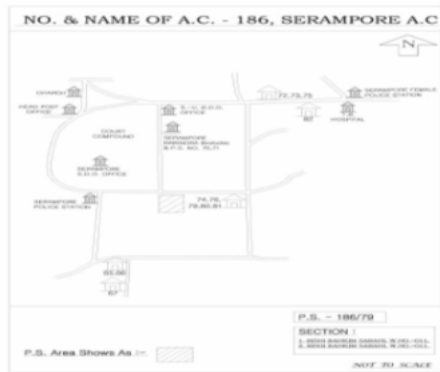

নির্বাচক নিবন্ধন আধিকারিকের স্বাক্ষর

Nazri Naksha

Google Map View

Polling Station Building Front View

Polling Station Front View

Cad View

Key MAP View

1 নাম : মীনা স্বামীর নাম: মদন বাড়ির নং : n0015 বয়স : 73 লিঙ্গ : মহিলা	WB/26/180/153653	ফটো উপলব্ধ	2 নাম : সাবিত্রী স্বামীর নাম: ভোরা বাড়ির নং : n0002 বয়স : 71 লিঙ্গ : মহিলা	HFG1423888	ফটো উপলব্ধ	3 নাম : শ্যাম পিতার নাম: কিশোরী বাড়ির নং : n0041 বয়স : 67 লিঙ্গ : পুরুষ	WB/26/180/153866	ফটো উপলব্ধ
4 নাম : সিকন্দর পিতার নাম: একাদশী বাড়ির নং : n0023 বয়স : 66 লিঙ্গ : পুরুষ	WB/26/180/153767	ফটো উপলব্ধ	5 নাম : প্রদীপ কুমার গোস্বামী পিতার নাম: দিলীপ কুমার গোস্বামী বাড়ির নং : n0072 বয়স : 64 লিঙ্গ : পুরুষ	ANS2876035	ফটো উপলব্ধ	6 নাম : লীলাবতী স্বামীর নাম: সিকন্দর বাড়ির নং : n0091 বয়স : 61 লিঙ্গ : মহিলা	WB/26/180/153705	ফটো উপলব্ধ
7 নাম : বিদ্যা স্বামীর নাম: নছিক বাড়ির নং : n0071 বয়স : 61 লিঙ্গ : মহিলা	HFG2689487	ফটো উপলব্ধ	8 নাম : নির্মালা অন্যান্য: তপন বাড়ির নং : n0101 বয়স : 59 লিঙ্গ : মহিলা	WB/26/180/153334	ফটো উপলব্ধ	9 নাম : শোভা অন্যান্য: শ্যাম বাড়ির নং : n0041 বয়স : 59 লিঙ্গ : মহিলা	WB/26/180/153268	ফটো উপলব্ধ
10 নাম : অরুণ পিতার নাম: যোগেন্দর বাড়ির নং : n0023 বয়স : 57 লিঙ্গ : পুরুষ	WB/26/180/153497	ফটো উপলব্ধ	11 নাম : লক্ষ্মীদেবী অন্যান্য: পরিচ্ছন্ন বাড়ির নং : n0009 বয়স : 55 লিঙ্গ : মহিলা	WB/26/180/153685	ফটো উপলব্ধ	12 নাম : শিল্পা অন্যান্য: গনেশ বাড়ির নং : n0028 বয়স : 53 লিঙ্গ : মহিলা	HFG1425164	ফটো উপলব্ধ
13 নাম : সুমিত্রা অন্যান্য: অরুণ বাড়ির নং : n0024 বয়স : 53 লিঙ্গ : মহিলা	WB/26/180/153482	ফটো উপলব্ধ	14 নাম : দীপক পিতার নাম: মহাদেব বাড়ির নং : n0009 বয়স : 52 লিঙ্গ : পুরুষ	WB/26/180/153361	ফটো উপলব্ধ	15 নাম : বাবলু পিতার নাম: ধীরেন্দ্র বাড়ির নং : n0064 বয়স : 52 লিঙ্গ : পুরুষ	WB/26/180/153853	ফটো উপলব্ধ
16 নাম : সোমনাথ পিতার নাম: বাঙ্গালী বাড়ির নং : n0077 বয়স : 51 লিঙ্গ : পুরুষ	WB/26/180/153332	ফটো উপলব্ধ	17 নাম : ওমপ্রকাশ গুপ্তা পিতার নাম: যোগেন্দর বাড়ির নং : n0024 বয়স : 45 লিঙ্গ : পুরুষ	HFG2195295	ফটো উপলব্ধ	18 নাম : ডলি অন্যান্য: মদনলাল বাড়ির নং : n0059 বয়স : 50 লিঙ্গ : মহিলা	WB/26/180/153654	ফটো উপলব্ধ
19 নাম : দিনেশ পিতার নাম: জরবন বাড়ির নং : n0050 বয়স : 49 লিঙ্গ : পুরুষ	WB/26/180/153644	ফটো উপলব্ধ	20 নাম : সুহন পিতার নাম: বৈজনাথ বাড়ির নং : n0011 বয়স : 49 লিঙ্গ : পুরুষ	WB/26/180/153560	ফটো উপলব্ধ	21 নাম : অলোক আগরওয়াল পিতার নাম: রাজেন্দ্র আগরওয়াল বাড়ির নং : n0058 বয়স : 41 লিঙ্গ : পুরুষ	HFG2567253	ফটো উপলব্ধ
22 নাম : অনিল কুমার অগ্রওয়াল পিতার নাম: নাগরমল বাড়ির নং : n0059 বয়স : 55 লিঙ্গ : পুরুষ	ANS2764793	ফটো উপলব্ধ	23 নাম : দামোদর দাস পিতার নাম: মেঘনাথ বাড়ির নং : n0037 বয়স : 51 লিঙ্গ : পুরুষ	ANS2627768	ফটো উপলব্ধ	24 নাম : মোহন দাস পিতার নাম: বৈজনাথ দাস বাড়ির নং : n0011 বয়স : 56 লিঙ্গ : পুরুষ	ANS2720738	ফটো উপলব্ধ
25 নাম : চন্দন দাস পিতার নাম: সিকন্দর দাস বাড়ির নং : n0023 বয়স : 41 লিঙ্গ : পুরুষ	HFG2691392	ফটো উপলব্ধ	26 নাম : কৈলাশ চন্দ্র দিওয়ান পিতার নাম: নগরমাল দিওয়ান বাড়ির নং : n0059 বয়স : 66 লিঙ্গ : পুরুষ	WB/26/180/153133	ফটো উপলব্ধ	27 নাম : মায়াদেবী দিওয়ান স্বামীর নাম: কৈলাশ চন্দ্র দিওয়ান বাড়ির নং : n0059 বয়স : 61 লিঙ্গ : মহিলা	HFG1324763	ফটো উপলব্ধ
#2 28 নাম : সুশীল কুমার দিওয়ান পিতার নাম: নাগর মল দিওয়ান বাড়ির নং : n0059 বয়স : 59 লিঙ্গ : পুরুষ	ANS2906543	ফটো উপলব্ধ	29 নাম : সঞ্জয় সিং পিতার নাম: নির্মল সিং বাড়ির নং : n0118 বয়স : 38 লিঙ্গ : পুরুষ	HFG2961274	ফটো উপলব্ধ	30 নাম : শর্মিষ্ঠা সিং পিতার নাম: সুরেশ সিং বাড়ির নং : n0410 বয়স : 32 লিঙ্গ : মহিলা	ANS1936491	ফটো উপলব্ধ