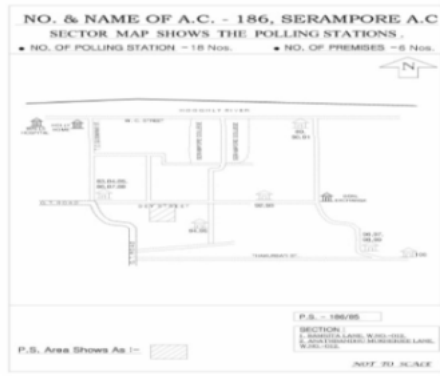

Nazri Naksha