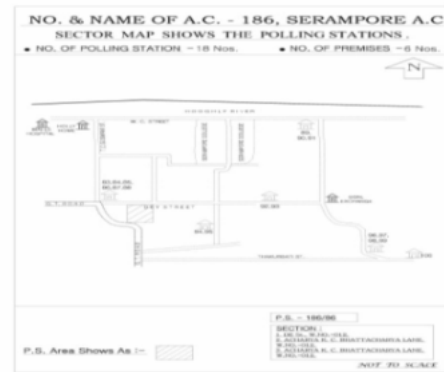

Key MAP View