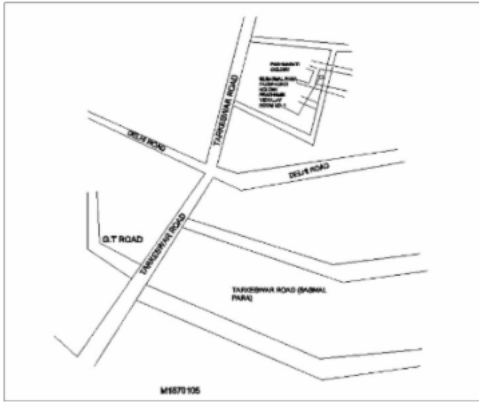

নির্বাচক নিবন্ধন আধিকারিকের স্বাক্ষর

Nazri Naksha

Google Map View

Polling Station Building Front View

Polling Station Front View

Cad View

Key MAP View

1 নাম : সুলেখা ব্যানার্জী স্বামীর নাম: বিজয় ব্যানার্জী বাড়ির নং : n0058 বয়স : 81 লিঙ্গ : মহিলা	WB/26/181/288636	ফটো উপলব্ধ	2 নাম : নিলীমা ব্যানার্জী অন্যান্য: শান্তিনাথ ব্যানার্জী বাড়ির নং : n0007 বয়স : 71 লিঙ্গ : মহিলা	WB/26/181/288483	ফটো উপলব্ধ	3 নাম : কল্যান ব্যানার্জী পিতার নাম: বিজয় ব্যানার্জী বাড়ির নং : n0058 বয়স : 61 লিঙ্গ : পুরুষ	WB/26/181/288360	ফটো উপলব্ধ
4 নাম : রুমা ব্যানার্জী অন্যান্য: অরুণ ব্যানার্জী বাড়ির নং : n0009 বয়স : 60 লিঙ্গ : মহিলা	WB/26/181/288179	ফটো উপলব্ধ	5 নাম : সুদীপ ব্যানার্জী পিতার নাম: শান্তিনাথ ব্যানার্জী বাড়ির নং : 335/131 বয়স : 49 লিঙ্গ : পুরুষ	UHM2996981	ফটো উপলব্ধ	6 নাম : সনত বসু পিতার নাম: অনিলকৃষ্ণ বসু বাড়ির নং : n0014 বয়স : 86 লিঙ্গ : পুরুষ	WB/26/181/288252	ফটো উপলব্ধ
7 নাম : দিলীপ বসু পিতার নাম: অনিলকৃষ্ণ বসু বাড়ির নং : n0014 বয়স : 81 লিঙ্গ : পুরুষ	WB/26/181/288401	ফটো উপলব্ধ	8 নাম : অজয় বসু পিতার নাম: দুলাল বসু বাড়ির নং : n0013 বয়স : 75 লিঙ্গ : পুরুষ	WB/26/181/288561	ফটো উপলব্ধ	9 নাম : অঞ্জনা বসু অন্যান্য: অজয় বসু বাড়ির নং : n0013 বয়স : 75 লিঙ্গ : মহিলা	WB/26/181/288562	ফটো উপলব্ধ
10 নাম : মিলি বসু পিতার নাম: সুরত বসু বাড়ির নং : n0010 বয়স : 65 লিঙ্গ : মহিলা	WB/26/181/288632	ফটো উপলব্ধ	11 নাম : সোমনাথ ভাদুড়ি পিতার নাম: ভবেশ ভাদুড়ি বাড়ির নং : n0037 বয়স : 54 লিঙ্গ : পুরুষ	WB/26/181/288159	ফটো উপলব্ধ	12 নাম : সুমন্ত ভাদুড়ি পিতার নাম: ভবেশ ভাদুড়ি বাড়ির নং : n0037 বয়স : 50 লিঙ্গ : পুরুষ	WB/26/181/288163	ফটো উপলব্ধ
13 নাম : শিখা বোস অন্যান্য: সুধীর বোস বাড়ির নং : 155 বয়স : 73 লিঙ্গ : মহিলা	UHM2982908	ফটো উপলব্ধ	14 নাম : শম্পা চক্রবর্তী পিতার নাম: শংকর চক্রবর্তী বাড়ির নং : n0086 বয়স : 42 লিঙ্গ : মহিলা	MHD2841369	ফটো উপলব্ধ	15 নাম : সৌমেন চক্রবর্তী পিতার নাম: লক্ষ্মীকান্ত চক্রবর্তী বাড়ির নং : n0096 বয়স : 40 লিঙ্গ : পুরুষ	MHD2842391	ফটো উপলব্ধ
16 নাম : রানী চক্রবর্তী স্বামীর নাম: সৌমেন চক্রবর্তী বাড়ির নং : n0085 বয়স : 36 লিঙ্গ : মহিলা	UHM1473651	ফটো উপলব্ধ	17 নাম : আদিত্য চক্রবর্তী পিতার নাম: তাপস চক্রবর্তী বাড়ির নং : n0229 বয়স : 27 লিঙ্গ : পুরুষ	UHM2402063	ফটো উপলব্ধ	18 নাম : আল্পনা চ্যাটার্জী স্বামীর নাম: সোমনাথ চ্যাটার্জী বাড়ির নং : 16/16 বয়স : 60 লিঙ্গ : মহিলা	MHD1689520	ফটো উপলব্ধ
19 নাম : সুজিত চ্যাটার্জী পিতার নাম: সঞ্জয় চ্যাটার্জী বাড়ির নং : n0088 বয়স : 48 লিঙ্গ : পুরুষ	MHD1687060	ফটো উপলব্ধ	20 নাম : সন্দীপ চ্যাটার্জী পিতার নাম: সোমনাথ চ্যাটার্জী বাড়ির নং : n0056 বয়স : 35 লিঙ্গ : পুরুষ	UHM0414748	ফটো উপলব্ধ	21 নাম : সন্ধ্যা দাস স্বামীর নাম: গোপাল দাস বাড়ির নং : n0039 বয়স : 77 লিঙ্গ : মহিলা	WB/26/181/288169	ফটো উপলব্ধ
22 নাম : দুর্গা দাস স্বামীর নাম: রতন দাস বাড়ির নং : n0077 বয়স : 73 লিঙ্গ : মহিলা	WB/26/181/288251	ফটো উপলব্ধ	23 নাম : সন্ধ্যা দাস পিতার নাম: মৃত্যুঞ্জয় দাস বাড়ির নং : 28 বয়স : 71 লিঙ্গ : মহিলা	UHM2937092	ফটো উপলব্ধ	24 নাম : গোপাল দাস পিতার নাম: শৈলেন্দ্র দাস বাড়ির নং : n0077 বয়স : 69 লিঙ্গ : পুরুষ	WB/26/181/288628	ফটো উপলব্ধ
25 নাম : তপতী দাস স্বামীর নাম: অধীর দাস বাড়ির নং : n0044 বয়স : 68 লিঙ্গ : মহিলা	WB/26/181/288135	ফটো উপলব্ধ	26 নাম : যমুনা দাস স্বামীর নাম: মনোন্দ্র দাস বাড়ির নং : n0077 বয়স : 66 লিঙ্গ : মহিলা	WB/26/181/288248	ফটো উপলব্ধ	27 নাম : আল্পনা দাস অন্যান্য: নিমাই দাস বাড়ির নং : n0030 বয়স : 61 লিঙ্গ : মহিলা	WB/26/181/288157	ফটো উপলব্ধ
28 নাম : প্রণয় দাস পিতার নাম: হারাধন দাস বাড়ির নং : n0054 বয়স : 60 লিঙ্গ : পুরুষ	WB/26/181/288007	ফটো উপলব্ধ	29 নাম : শঙ্কু দাস পিতার নাম: বিষ্ণু দাস বাড়ির নং : n0029 বয়স : 59 লিঙ্গ : পুরুষ	WB/26/181/288531	ফটো উপলব্ধ	30 নাম : প্রিয়ো দাস পিতার নাম: হারাধন দাস বাড়ির নং : n0054 বয়স : 59 লিঙ্গ : পুরুষ	UHM2715258	ফটো উপলব্ধ