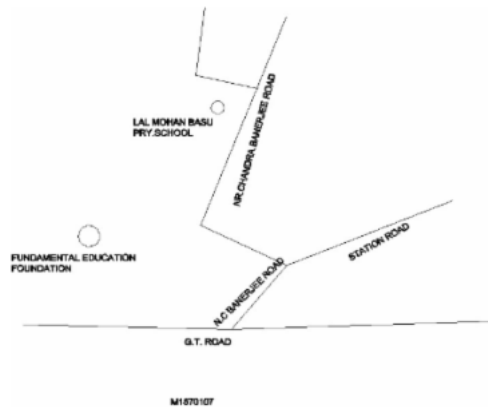

নির্বাচক নিবন্ধন আধিকারিকের স্বাক্ষর

Nazri Naksha

Google Map View

Polling Station Building Front View

Polling Station Front View

Cad View

Key MAP View

বিধানসভা নির্বাচনক্ষেত্রের নং, নাম : 187-চাঁপদানী
ভাগ নং, নাম : 1-আদর্শনগর, নার্শারী রোড