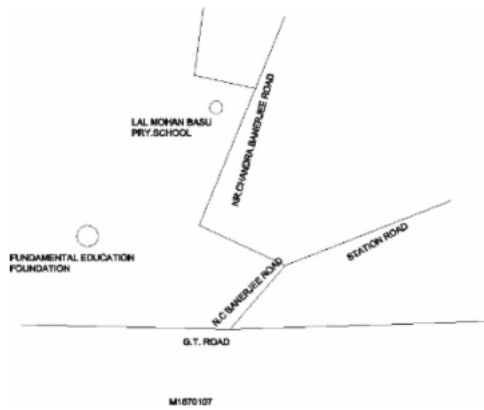

নির্বাচক নিবন্ধন আধিকারিকের স্বাক্ষর

Nazri Naksha

Google Map View

Polling Station Building Front View

Polling Station Front View

Cad View

Key MAP View

বিধানসভা নির্বাচনক্ষেত্রের নং, নাম : 187-চাঁপদানী
ভাগ নং, নাম : 1-আদর্শনগর, নার্শারী রোড