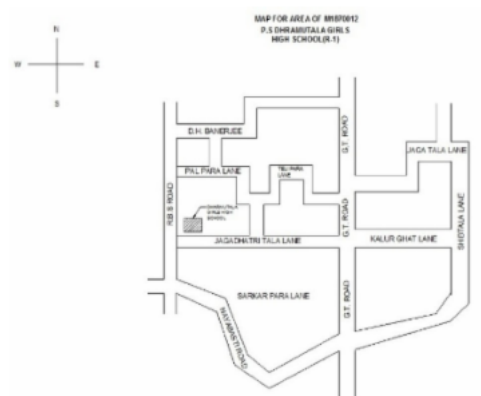

Key MAP View