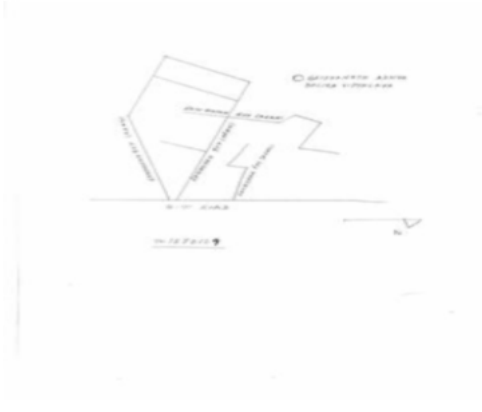

নির্বাচক নিবন্ধন আধিকারিকের স্বাক্ষর

Nazri Naksha

Google Map View

Polling Station Building Front View

Polling Station Front View

Cad View

Key MAP View

বিধানসভা নির্বাচনক্ষেত্রের নং, নাম : 187-চাঁপদানী
ভাগ নং, নাম : 1-রাজা রামমোহন রায় সরনী