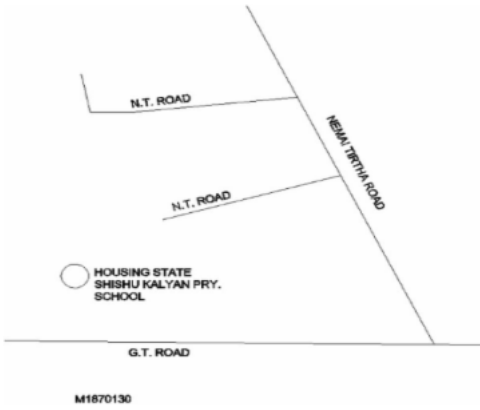

নির্বাচক নিবন্ধন আধিকারিকের স্বাক্ষর

Nazri Naksha

Google Map View

Polling Station Building Front View

Polling Station Front View

Cad View

Key MAP View

বিধানসভা নির্বাচনক্ষেত্রের নং, নাম : 187-চাঁপদানী
ভাগ নং, নাম : 1-জি. টি. রোড