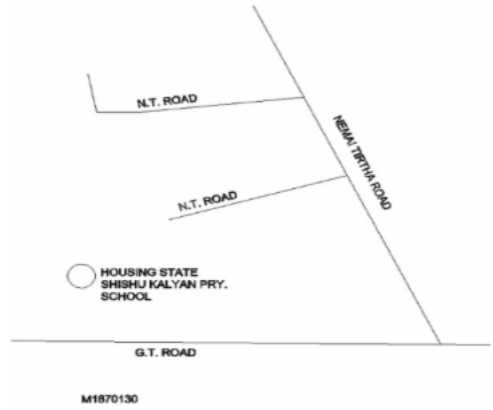

নির্বাচক নিবন্ধন আধিকারিকের স্বাক্ষর

Nazri Naksha

Google Map View

Polling Station Building Front View

Polling Station Front View

Cad View

Key MAP View

বিধানসভা নির্বাচনক্ষেত্রের নং, নাম : 187-চাঁপদানী
ভাগ নং, নাম : 1-জি. টি. রোড