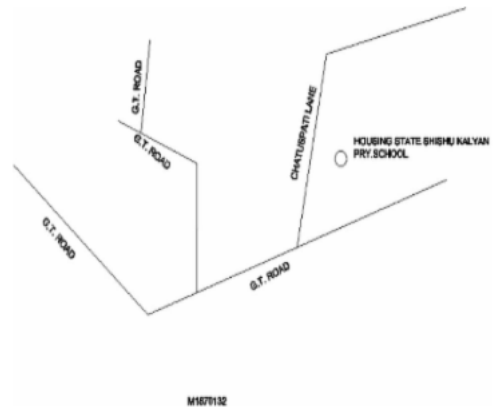

নির্বাচক নিবন্ধন আধিকারিকের স্বাক্ষর

Nazri Naksha

Google Map View

Polling Station Building Front View

Polling Station Front View

Cad View

Key MAP View

1	WB/26/181/327910	নাম : সমীর বাগ পিতার নাম: রামচন্দ্র বাগ বাড়ির নং : n0028 বয়স : 53 লিঙ্গ : পুরুষ	ফটো উপলব্ধ	2	WB/26/181/327139	নাম : অরুণ বাগ পিতার নাম: রামচন্দ্র বাগ বাড়ির নং : n0028 বয়স : 49 লিঙ্গ : পুরুষ	ফটো উপলব্ধ	3	WB/26/181/327502	নাম : খগেন্দ্রনাথ বৈদ্য পিতার নাম: হৃদয়কৃষ্ণ বৈদ্য বাড়ির নং : n0003 বয়স : 74 লিঙ্গ : পুরুষ	ফটো উপলব্ধ
4	WB/26/181/327769	নাম : ছবি বৈদ্য স্বামীর নাম: খগেন্দ্রনাথ বৈদ্য বাড়ির নং : n0003 বয়স : 61 লিঙ্গ : মহিলা	ফটো উপলব্ধ	5	MHD2874451	নাম : মানবেন্দ্র বৈদ্য পিতার নাম: খগেন্দ্র নাথ বৈদ্য বাড়ির নং : 233/7/3 বয়স : 42 লিঙ্গ : পুরুষ	ফটো উপলব্ধ	6	UHM2510642	নাম : সস্তী চরণ বন্দ্যোপাধ্যায় পিতার নাম: কালীধন বন্দ্যোপাধ্যায় বাড়ির নং : n0022 বয়স : 54 লিঙ্গ : পুরুষ	ফটো উপলব্ধ
7	WB/26/181/327847	নাম : সমীর বন্দ্যোপাধ্যায় পিতার নাম: কালীধন বন্দ্যোপাধ্যায় বাড়ির নং : n0022 বয়স : 63 লিঙ্গ : পুরুষ	ফটো উপলব্ধ	8	WB/26/181/327846	নাম : জ্যোৎস্না বন্দ্যোপাধ্যায় স্বামীর নাম: সমীর বন্দ্যোপাধ্যায় বাড়ির নং : n0022 বয়স : 54 লিঙ্গ : মহিলা	ফটো উপলব্ধ	9	MHD3588381	নাম : সর্বানী বন্দ্যোপাধ্যায় স্বামীর নাম: জয়কৃষ্ণ বন্দ্যোপাধ্যায় বাড়ির নং : n0068 বয়স : 46 লিঙ্গ : মহিলা	ফটো উপলব্ধ
10	BXB2666550	নাম : বেলা বন্দ্যোপাধ্যায় স্বামীর নাম: ষষ্ঠী চরণ বন্দ্যোপাধ্যায় বাড়ির নং : n0022 বয়স : 43 লিঙ্গ : মহিলা	ফটো উপলব্ধ	11	UHM1609239	নাম : তিথি বন্দ্যোপাধ্যায় পিতার নাম: সমীর বন্দ্যোপাধ্যায় বাড়ির নং : n0022 বয়স : 33 লিঙ্গ : মহিলা	ফটো উপলব্ধ	12	WB/26/181/327589	নাম : কম্পনা ব্যানার্জী স্বামীর নাম: অজয় ব্যানার্জী বাড়ির নং : n0073 বয়স : 60 লিঙ্গ : মহিলা	ফটো উপলব্ধ
13	WB/26/181/327482	নাম : সুভাষ ব্যানার্জী পিতার নাম: বসন্ত ব্যানার্জী বাড়ির নং : n0073 বয়স : 56 লিঙ্গ : পুরুষ	ফটো উপলব্ধ	14	WB/26/181/327466	নাম : সাথী বসু স্বামীর নাম: অরুণ বসু বাড়ির নং : n0057 বয়স : 71 লিঙ্গ : মহিলা	ফটো উপলব্ধ	15	MHD2874055	নাম : রূপম ভট্টাচার্য পিতার নাম: অচিন্ত্য কুমার ভট্টাচার্য বাড়ির নং : n0106 বয়স : 42 লিঙ্গ : পুরুষ	ফটো উপলব্ধ
16	WB/26/181/327590	নাম : মীনাক্ষী ভট্টাচার্য স্বামীর নাম: দেবীচরণ ভট্টাচার্য বাড়ির নং : n0004 বয়স : 80 লিঙ্গ : মহিলা	ফটো উপলব্ধ	17	WB/26/181/327575	নাম : কম্পনা ভৌমিক স্বামীর নাম: সনাতন ভৌমিক বাড়ির নং : n0030 বয়স : 63 লিঙ্গ : মহিলা	ফটো উপলব্ধ	18	WB/26/181/327926	নাম : রূপান ভৌমিক পিতার নাম: পাঁচগোপাল ভৌমিক বাড়ির নং : n0030 বয়স : 59 লিঙ্গ : পুরুষ	ফটো উপলব্ধ
19	WB/26/181/327651	নাম : কৃষ্ণচন্দ্র ভৌমিক পিতার নাম: পাঁচগোপাল ভৌমিক বাড়ির নং : n0030 বয়স : 53 লিঙ্গ : পুরুষ	ফটো উপলব্ধ	20	UHM2992170	নাম : রবীন ভৌমিক পিতার নাম: পাঁচগোপাল ভৌমিক বাড়ির নং : n0030 বয়স : 49 লিঙ্গ : পুরুষ	ফটো উপলব্ধ	21	UHM1753896	নাম : চুমকী ভৌমিক স্বামীর নাম: রবীন ভৌমিক বাড়ির নং : n0030 বয়স : 39 লিঙ্গ : মহিলা	ফটো উপলব্ধ
22	MHD1823590	নাম : সনৎ চৌধুরী পিতার নাম: বাদল কৃষ্ণ চৌধুরী বাড়ির নং : n0060 বয়স : 63 লিঙ্গ : পুরুষ	ফটো উপলব্ধ	23	WB/26/181/312037	নাম : সত্যিকণা হালদার স্বামীর নাম: তাপস হালদার বাড়ির নং : n0109 বয়স : 67 লিঙ্গ : মহিলা	ফটো উপলব্ধ	24	MHD1696160	নাম : তাপস হালদার পিতার নাম: ফণীভূষণ হালদার বাড়ির নং : n0109 বয়স : 65 লিঙ্গ : পুরুষ	ফটো উপলব্ধ
25	MHD2874071	নাম : সুপ্রিয় হালদার পিতার নাম: তাপস হালদার বাড়ির নং : n0109 বয়স : 43 লিঙ্গ : পুরুষ	ফটো উপলব্ধ	26	MHD3419298	নাম : সভদ্রা মণ্ডল স্বামীর নাম: অভিজিৎ মণ্ডল বাড়ির নং : n0018 বয়স : 50 লিঙ্গ : মহিলা	ফটো উপলব্ধ	27	WB/26/181/327745	নাম : পংকজ মণ্ডল পিতার নাম: কার্তিক মণ্ডল বাড়ির নং : n0030 বয়স : 54 লিঙ্গ : পুরুষ	ফটো উপলব্ধ
28	UHM2713071	নাম : সত্যজিত মণ্ডল পিতার নাম: অনিল মণ্ডল বাড়ির নং : n0018 বয়স : 53 লিঙ্গ : পুরুষ	ফটো উপলব্ধ	29	WB/26/181/324073	নাম : অভিজিত মণ্ডল পিতার নাম: অনিল মণ্ডল বাড়ির নং : n0018 বয়স : 53 লিঙ্গ : পুরুষ	ফটো উপলব্ধ	30	WB/24/161/327120	নাম : অমিতাভ মুখার্জী পিতার নাম: দীপক মুখার্জী বাড়ির নং : n0107 বয়স : 61 লিঙ্গ : পুরুষ	ফটো উপলব্ধ