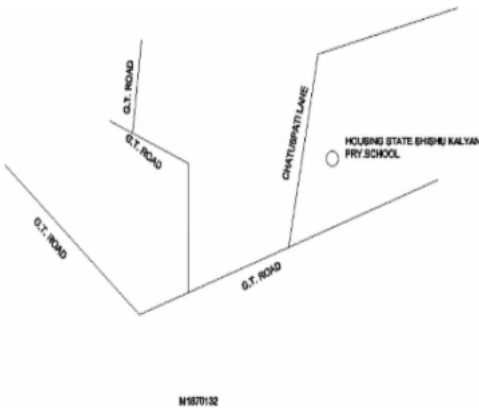

নির্বাচক নিবন্ধন আধিকারিকের স্বাক্ষর

Nazri Naksha

Google Map View

Polling Station Building Front View

Polling Station Front View

Cad View

Key MAP View

1	WB/26/181/327910	নাম : সমীর বাগ পিতার নাম: রামচন্দ্র বাগ বাড়ির নং : n0028 বয়স : 53 লিঙ্গ : পুরুষ	ফটো উপলব্ধ	2	WB/26/181/327139	নাম : অরুণ বাগ পিতার নাম: রামচন্দ্র বাগ বাড়ির নং : n0028 বয়স : 49 লিঙ্গ : পুরুষ	ফটো উপলব্ধ	3	WB/26/181/327502	নাম : খগেন্দ্রনাথ বৈদ্য পিতার নাম: হৃদয়কৃষ্ণ বৈদ্য বাড়ির নং : n0003 বয়স : 74 লিঙ্গ : পুরুষ	ফটো উপলব্ধ
4	WB/26/181/327769	নাম : ছবি বৈদ্য স্বামীর নাম: খগেন্দ্রনাথ বৈদ্য বাড়ির নং : n0003 বয়স : 61 লিঙ্গ : মহিলা	ফটো উপলব্ধ	5	MHD2874451	নাম : মানবেন্দ্র বৈদ্য পিতার নাম: খগেন্দ্র নাথ বৈদ্য বাড়ির নং : 233/7/3 বয়স : 42 লিঙ্গ : পুরুষ	ফটো উপলব্ধ	6	UHM2510642	নাম : সস্তী চরণ বন্দ্যোপাধ্যায় পিতার নাম: কালীধন বন্দ্যোপাধ্যায় বাড়ির নং : n0022 বয়স : 54 লিঙ্গ : পুরুষ	ফটো উপলব্ধ
7	WB/26/181/327847	নাম : সমীর বন্দ্যোপাধ্যায় পিতার নাম: কালীধন বন্দ্যোপাধ্যায় বাড়ির নং : n0022 বয়স : 63 লিঙ্গ : পুরুষ	ফটো উপলব্ধ	8	WB/26/181/327846	নাম : জ্যোৎস্না বন্দ্যোপাধ্যায় স্বামীর নাম: সমীর বন্দ্যোপাধ্যায় বাড়ির নং : n0022 বয়স : 54 লিঙ্গ : মহিলা	ফটো উপলব্ধ	9	MHD3588381	নাম : সর্বানী বন্দ্যোপাধ্যায় স্বামীর নাম: জয়কৃষ্ণ বন্দ্যোপাধ্যায় বাড়ির নং : n0068 বয়স : 46 লিঙ্গ : মহিলা	ফটো উপলব্ধ
10	BXB2666550	নাম : বেলা বন্দ্যোপাধ্যায় স্বামীর নাম: ষষ্ঠী চরণ বন্দ্যোপাধ্যায় বাড়ির নং : n0022 বয়স : 43 লিঙ্গ : মহিলা	ফটো উপলব্ধ	11	UHM1609239	নাম : তিথি বন্দ্যোপাধ্যায় পিতার নাম: সমীর বন্দ্যোপাধ্যায় বাড়ির নং : n0022 বয়স : 33 লিঙ্গ : মহিলা	ফটো উপলব্ধ	12	WB/26/181/327589	নাম : কম্পনা ব্যানার্জী স্বামীর নাম: অজয় ব্যানার্জী বাড়ির নং : n0073 বয়স : 60 লিঙ্গ : মহিলা	ফটো উপলব্ধ
13	WB/26/181/327482	নাম : সুভাষ ব্যানার্জী পিতার নাম: বসন্ত ব্যানার্জী বাড়ির নং : n0073 বয়স : 56 লিঙ্গ : পুরুষ	ফটো উপলব্ধ	14	WB/26/181/327466	নাম : সাথী বসু স্বামীর নাম: অরুণ বসু বাড়ির নং : n0057 বয়স : 71 লিঙ্গ : মহিলা	ফটো উপলব্ধ	15	MHD2874055	নাম : রূপম ভট্টাচার্য পিতার নাম: অচিন্ত্য কুমার ভট্টাচার্য বাড়ির নং : n0106 বয়স : 42 লিঙ্গ : পুরুষ	ফটো উপলব্ধ
16	WB/26/181/327590	নাম : মীনাক্ষী ভট্টাচার্য স্বামীর নাম: দেবীচরণ ভট্টাচার্য বাড়ির নং : n0004 বয়স : 80 লিঙ্গ : মহিলা	ফটো উপলব্ধ	17	WB/26/181/327575	নাম : কম্পনা ভৌমিক স্বামীর নাম: সনাতন ভৌমিক বাড়ির নং : n0030 বয়স : 63 লিঙ্গ : মহিলা	ফটো উপলব্ধ	18	WB/26/181/327926	নাম : রূপান ভৌমিক পিতার নাম: পাঁচগোপাল ভৌমিক বাড়ির নং : n0030 বয়স : 59 লিঙ্গ : পুরুষ	ফটো উপলব্ধ
19	WB/26/181/327651	নাম : কৃষ্ণচন্দ্র ভৌমিক পিতার নাম: পাঁচগোপাল ভৌমিক বাড়ির নং : n0030 বয়স : 53 লিঙ্গ : পুরুষ	ফটো উপলব্ধ	20	UHM2992170	নাম : রবীন ভৌমিক পিতার নাম: পাঁচগোপাল ভৌমিক বাড়ির নং : n0030 বয়স : 49 লিঙ্গ : পুরুষ	ফটো উপলব্ধ	21	UHM1753896	নাম : চুমকী ভৌমিক স্বামীর নাম: রবীন ভৌমিক বাড়ির নং : n0030 বয়স : 39 লিঙ্গ : মহিলা	ফটো উপলব্ধ
22	MHD1823590	নাম : সনৎ চৌধুরী পিতার নাম: বাদল কৃষ্ণ চৌধুরী বাড়ির নং : n0060 বয়স : 63 লিঙ্গ : পুরুষ	ফটো উপলব্ধ	23	WB/26/181/312037	নাম : সত্যিকণা হালদার স্বামীর নাম: তাপস হালদার বাড়ির নং : n0109 বয়স : 67 লিঙ্গ : মহিলা	ফটো উপলব্ধ	24	MHD1696160	নাম : তাপস হালদার পিতার নাম: ফণীভূষণ হালদার বাড়ির নং : n0109 বয়স : 65 লিঙ্গ : পুরুষ	ফটো উপলব্ধ
25	MHD2874071	নাম : সুপ্রিয় হালদার পিতার নাম: তাপস হালদার বাড়ির নং : n0109 বয়স : 43 লিঙ্গ : পুরুষ	ফটো উপলব্ধ	26	MHD3419298	নাম : সভদ্রা মণ্ডল স্বামীর নাম: অভিজিৎ মণ্ডল বাড়ির নং : n0018 বয়স : 50 লিঙ্গ : মহিলা	ফটো উপলব্ধ	27	WB/26/181/327745	নাম : পংকজ মণ্ডল পিতার নাম: কার্তিক মণ্ডল বাড়ির নং : n0030 বয়স : 54 লিঙ্গ : পুরুষ	ফটো উপলব্ধ
28	UHM2713071	নাম : সত্যজিত মণ্ডল পিতার নাম: অনিল মণ্ডল বাড়ির নং : n0018 বয়স : 53 লিঙ্গ : পুরুষ	ফটো উপলব্ধ	29	WB/26/181/324073	নাম : অভিজিত মণ্ডল পিতার নাম: অনিল মণ্ডল বাড়ির নং : n0018 বয়স : 53 লিঙ্গ : পুরুষ	ফটো উপলব্ধ	30	WB/24/161/327120	নাম : অমিতাভ মুখার্জী পিতার নাম: দীপক মুখার্জী বাড়ির নং : n0107 বয়স : 61 লিঙ্গ : পুরুষ	ফটো উপলব্ধ