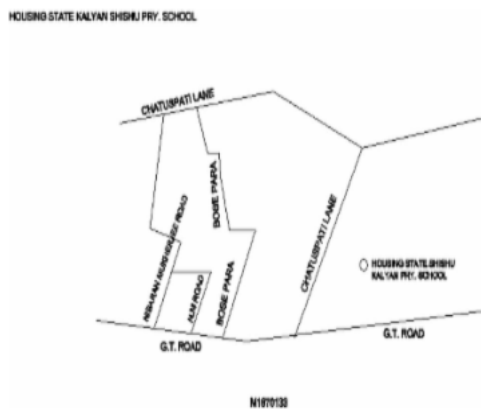

Key MAP View