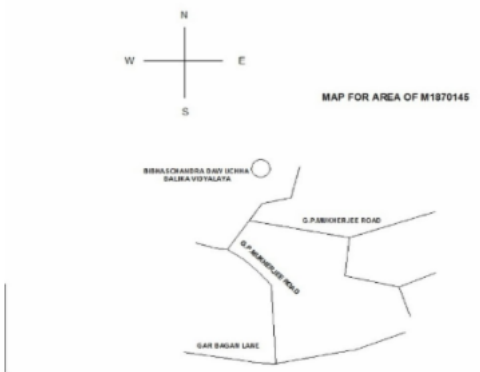

নির্বাচক নিবন্ধন আধিকারিকের স্বাক্ষর

Nazri Naksha

Google Map View

Polling Station Building Front View

Polling Station Front View

Cad View

Key MAP View

বিধানসভা নির্বাচনক্ষেত্রের নং, নাম : 187-চাঁপদানী
ভাগ নং, নাম : 1-বৈদ্যপাড়া লেন (নিশীথ সেন সরনী)