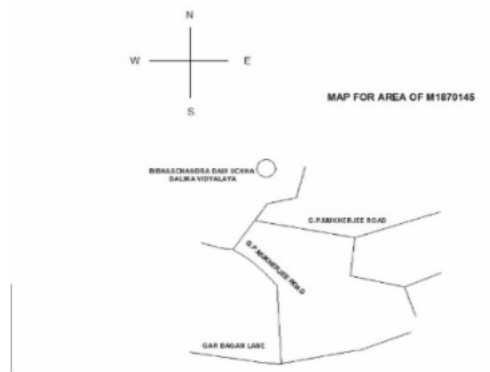

নির্বাচক নিবন্ধন আধিকারিকের স্বাক্ষর

Nazri Naksha

Google Map View

Polling Station Building Front View

Polling Station Front View

Cad View

Key MAP View

বিধানসভা নির্বাচনক্ষেত্রের নং, নাম : 187-চাঁপদানী
ভাগ নং, নাম : 1-বৈদ্যপাড়া লেন (নিশীথ সেন সরনী)