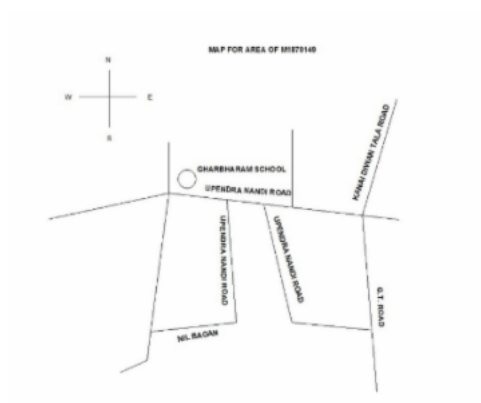

নির্বাচক নিবন্ধন আধিকারিকের স্বাক্ষর

Nazri Naksha

Google Map View

Polling Station Building Front View

Polling Station Front View

Cad View

Key MAP View

বিধানসভা নির্বাচনক্ষেত্রের নং, নাম : 187-চাঁপদানী
ভাগ নং, নাম : 1-শরত চন্দ্র মুখার্জী রোড