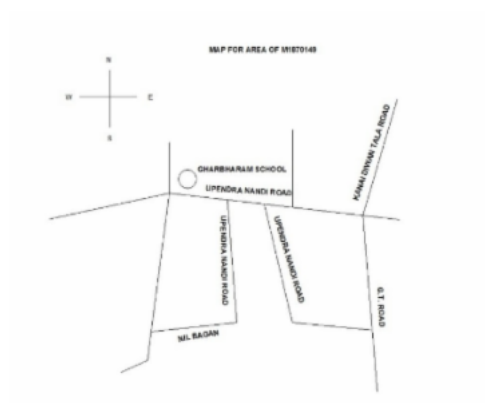

নির্বাচক নিবন্ধন আধিকারিকের স্বাক্ষর

Nazri Naksha

Google Map View

Polling Station Building Front View

Polling Station Front View

Cad View

Key MAP View

বিধানসভা নির্বাচনক্ষেত্রের নং, নাম : 187-চাঁপদানী
ভাগ নং, নাম : 1-শরত চন্দ্র মুখার্জী রোড