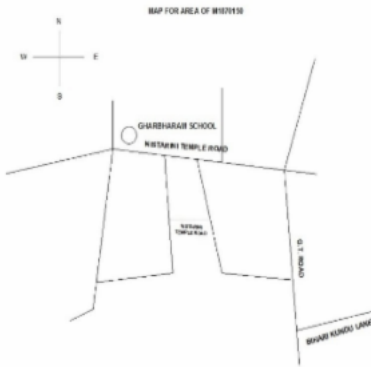

নির্বাচক নিবন্ধন আধিকারিকের স্বাক্ষর

Nazri Naksha

Google Map View

Polling Station Building Front View

Polling Station Front View

Cad View

Key MAP View

বিধানসভা নির্বাচনক্ষেত্রের নং, নাম : 187-চাঁপদানী
ভাগ নং, নাম : 1-এস. সি. মুখার্জী রোড (কোলভিপো)